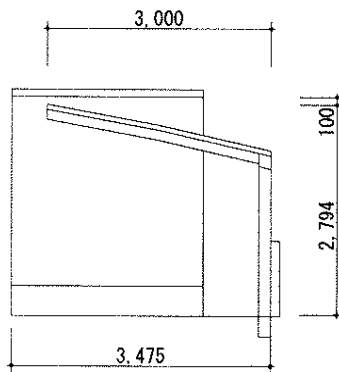

カーブポートシグマIII 積雪～30cm対応

トステム カーブポートシグマIII 積雪～30cm対応

幅=3,000mm

奥行=4,980mm

色：シャイングレー

屋根材：熱線吸収アクアポリカーボネート（ライトブルー）

柱仕様：ロング柱23仕様（有効高 約2,300mm）

現場状況や作図制限により概略図の内容と多少の違いが生じることがございます。
施工時は、現場優先とさせて頂きたく思いますので、お立会い頂き、
最終のご指示のほど、何卒、宜しくお願い致します。