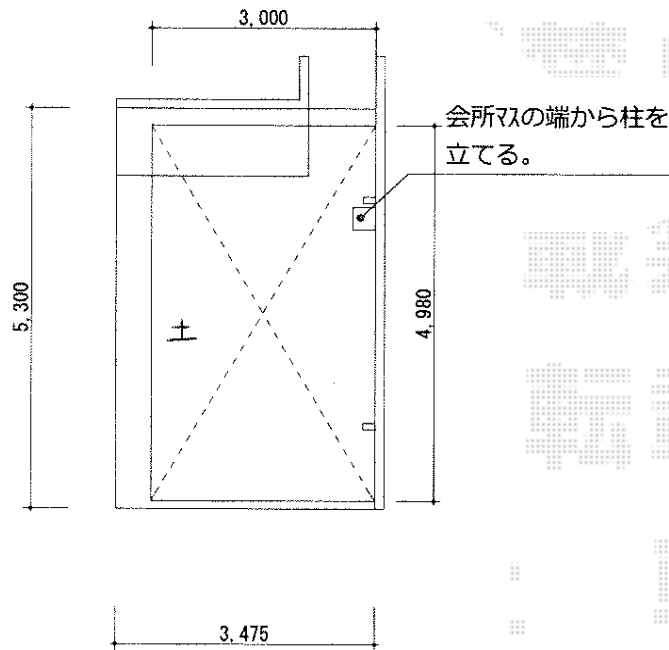

カーブポートシグマIII 積雪～30cm対応

トステム カーブポートシグマIII 積雪～30cm対応

幅=3,000mm

奥行=4,980mm

色：シャイングレー

屋根材：熱線吸収アクアポリカーボネート（ライトブルー）

柱仕様：ロング柱23仕様（有効高 約2,300mm）

現場状況や作図制限により概略図の内容と多少の違いが生じることがございます。
施工時は、現場優先とさせて頂きたく思いますので、お立会い頂き、
最終のご指示のほど、何卒、宜しくお願い致します。