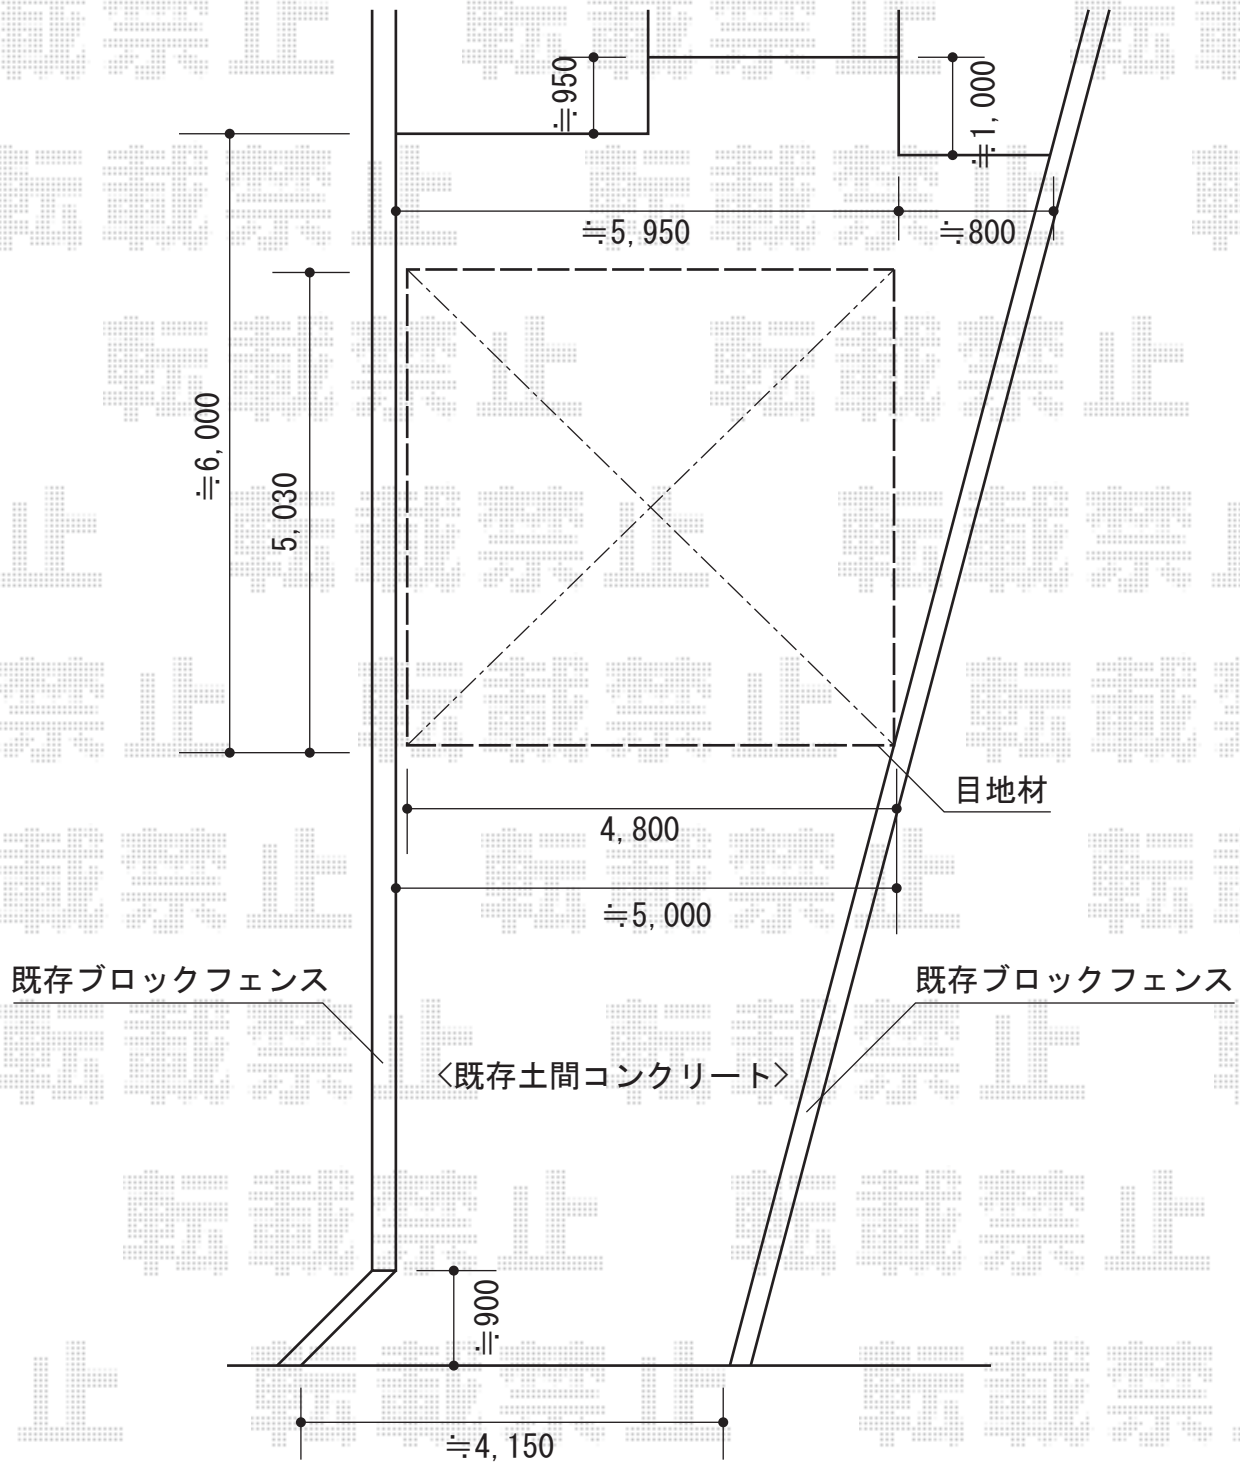

プレシオサポート ワイド 積雪~20cm対応

Value Select プレシオサポート ワイド 積雪~20cm対応  
 幅=4,801mm  
 奥行=5,052mm  
 色：ノーブルステン  
 屋根材：熱線遮断ポリカーボネート（スカイブルーマット調）  
 柱仕様：ハイルーフ仕様（有効高 約2,250mm）

現場状況や作図制限により概略図の内容と多少の違いが生じることがございます。  
 施工時は、現場優先とさせて頂きたく思いますので、お立会い頂き、  
 最終のご指示のほど、何卒、宜しくお願い致します。