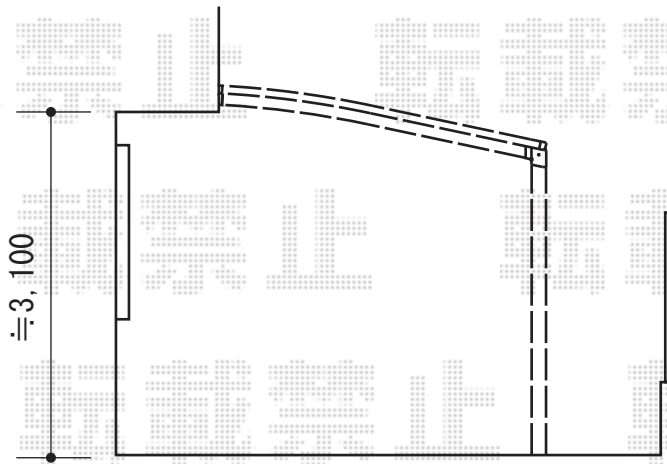

ルーフポートシグマIII 単体 積雪～30cm対応+貫通ボルト WXCZ008

トステム ルーフポートシグマIII 単体 積雪～30cm対応
幅=3,023mm
奥行=5,686mm
色：シャイングレー
屋根材：ガリレポリカ（クリアマット/すりガラス調）
柱仕様：ロング柱23仕様（有効高 約2,300mm）
オプション：収納式物干し（¥16,800.-）標準2本

現場状況や作図制限により概略図の内容と多少の違いが生じることがございます。
施工時は、現場優先とさせて頂きたく思いますので、お立会い頂き、
最終のご指示のほど、何卒、宜しくお願い致します。