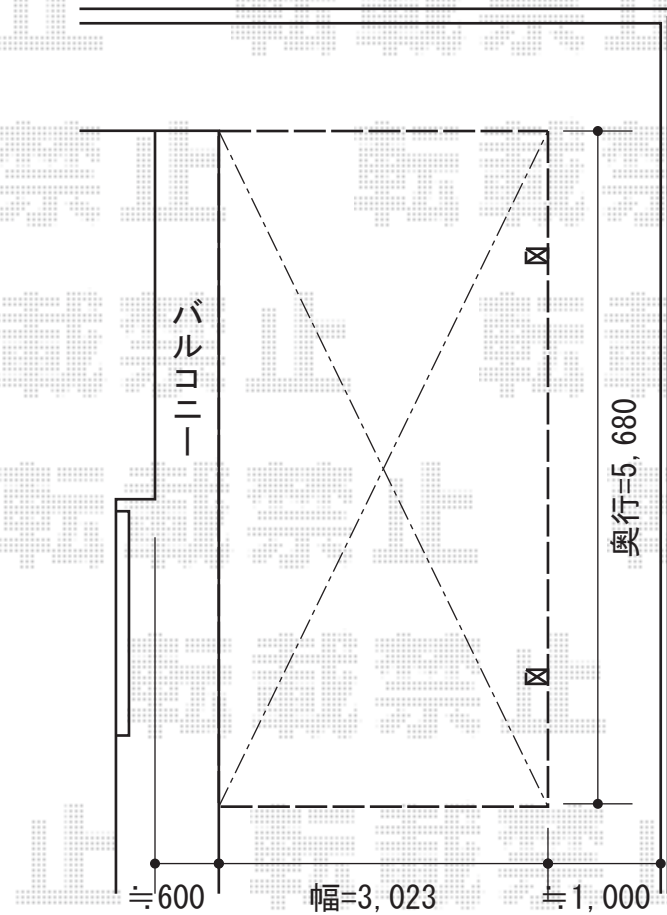

ルーフポートシグマIII 単体 積雪～30cm対応+貫通ボルト WXCZ008

トステム ルーフポートシグマIII 単体 積雪～30cm対応
幅=3,023mm
奥行=5,686mm
色：シャイングレー
屋根材：ガリレポリカ（クリアマット/すりガラス調）
柱仕様：ロング柱23仕様（有効高 約2,300mm）
オプション：収納式物干し（¥16,800.-）標準2本

現場状況や作図制限により概略図の内容と多少の違いが生じることがございます。
施工時は、現場優先とさせて頂きたく思いますので、お立会い頂き、
最終のご指示のほど、何卒、宜しくお願い致します。