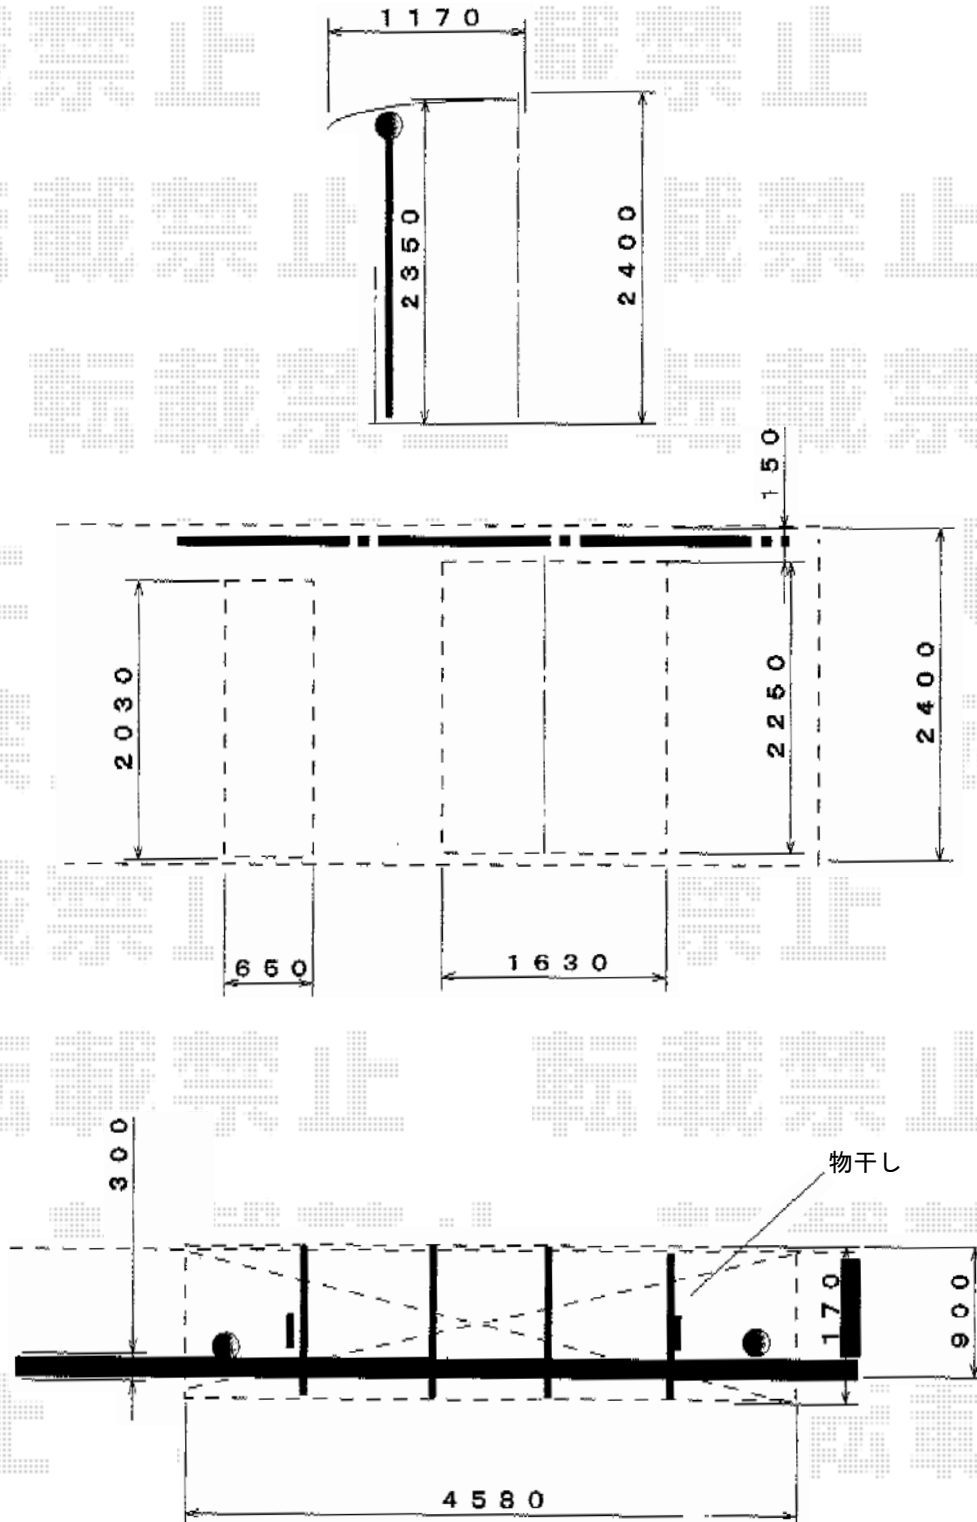

ヴェクターテラス R型 屋根タイプ 単体 積雪～20cm対応

YKK AP ヴェクターテラス R型 屋根タイプ 単体 積雪～20cm対応

間口=関東間2.5間 (柱芯々4,268mm 屋根幅4,580mm)

出幅=4尺 (1,170mm)

色：プラチナステン

屋根材：熱線遮断ポリカーボネート (アースブルーマット調)

柱仕様：柱奥行移動タイプ (柱2本)

施工方法：上止め

躯体式バルコニー用部品箱：中間用×2

オプション：吊下げ式物干し 標準 2本入り (¥10,000)

オプション：前枠化粧カバー 関東間2.5間用 (色：キャラメルチーク) (¥28,700)

現場状況や作図制限により概略図の内容と多少の違いが生じることがございます。
 施工時は、現場優先とさせて頂きたく思いますので、お立会い頂き、
 最終のご指示のほど、何卒、宜しくお願い致します。

EX-SHOP
 HTTP://WWW.EX-SHOP.NET