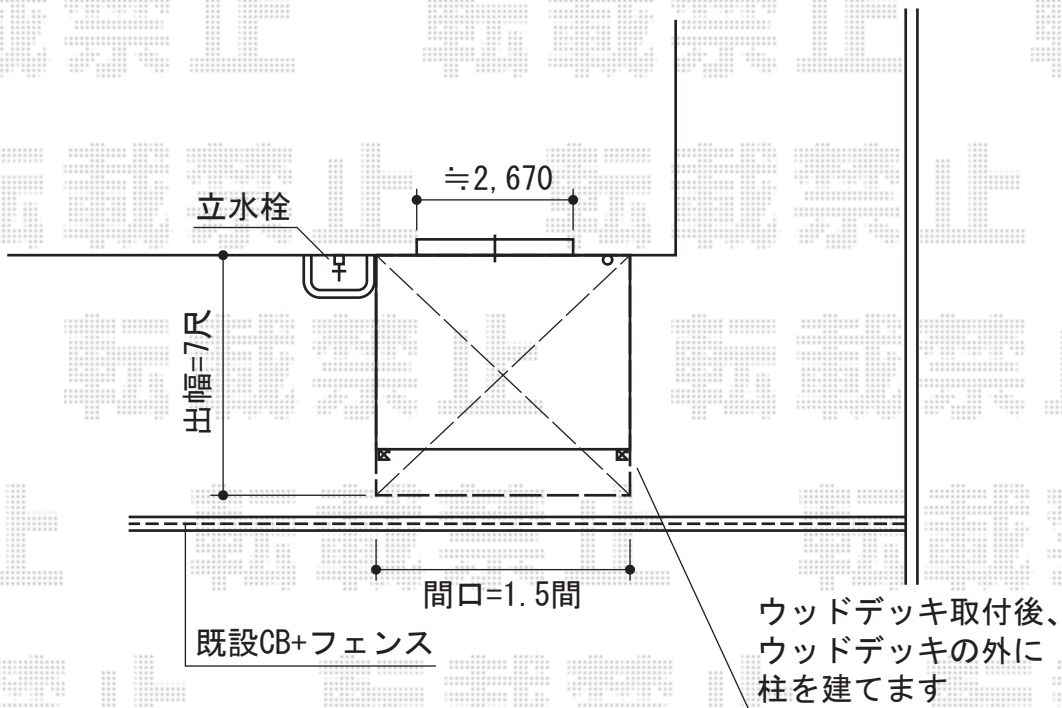

ヴェクターテラス F型 テラスタイプ 単体 積雪～20cm対応

YKK AP ヴェクターテラス F型 テラスタイプ 単体 積雪～20cm対応
間口=関東間1.5間 (柱芯々2,575mm 屋根幅2,760mm)
出幅=7尺 (2,070mm)
色：プラチナステン
屋根材：熱線遮断ポリカーボネート (アースブルーマット調)
柱仕様：ロング柱/柱奥行移動タイプ (柱2本)
施工方法：上止め
オプション：吊り下げ物干し 標準 2本入