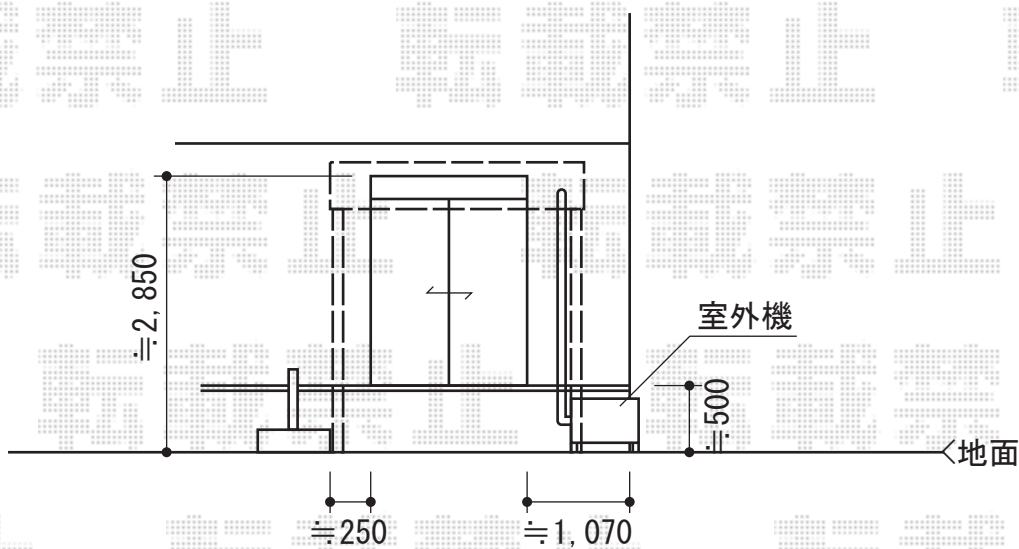

ヴェクターテラス F型 テラスタイプ 単体 積雪～20cm対応

YKK AP ヴェクターテラス F型 テラスタイプ 単体 積雪～20cm対応
間口=関東間1.5間 (柱芯々2,575mm 屋根幅2,760mm)
出幅=7尺 (2,070mm)
色：プラチナステン
屋根材：熱線遮断ポリカーボネート (アースブルーマット調)
柱仕様：ロング柱/柱奥行移動タイプ (柱2本)
施工方法：上止め
オプション：吊り下げ物干し 標準 2本入