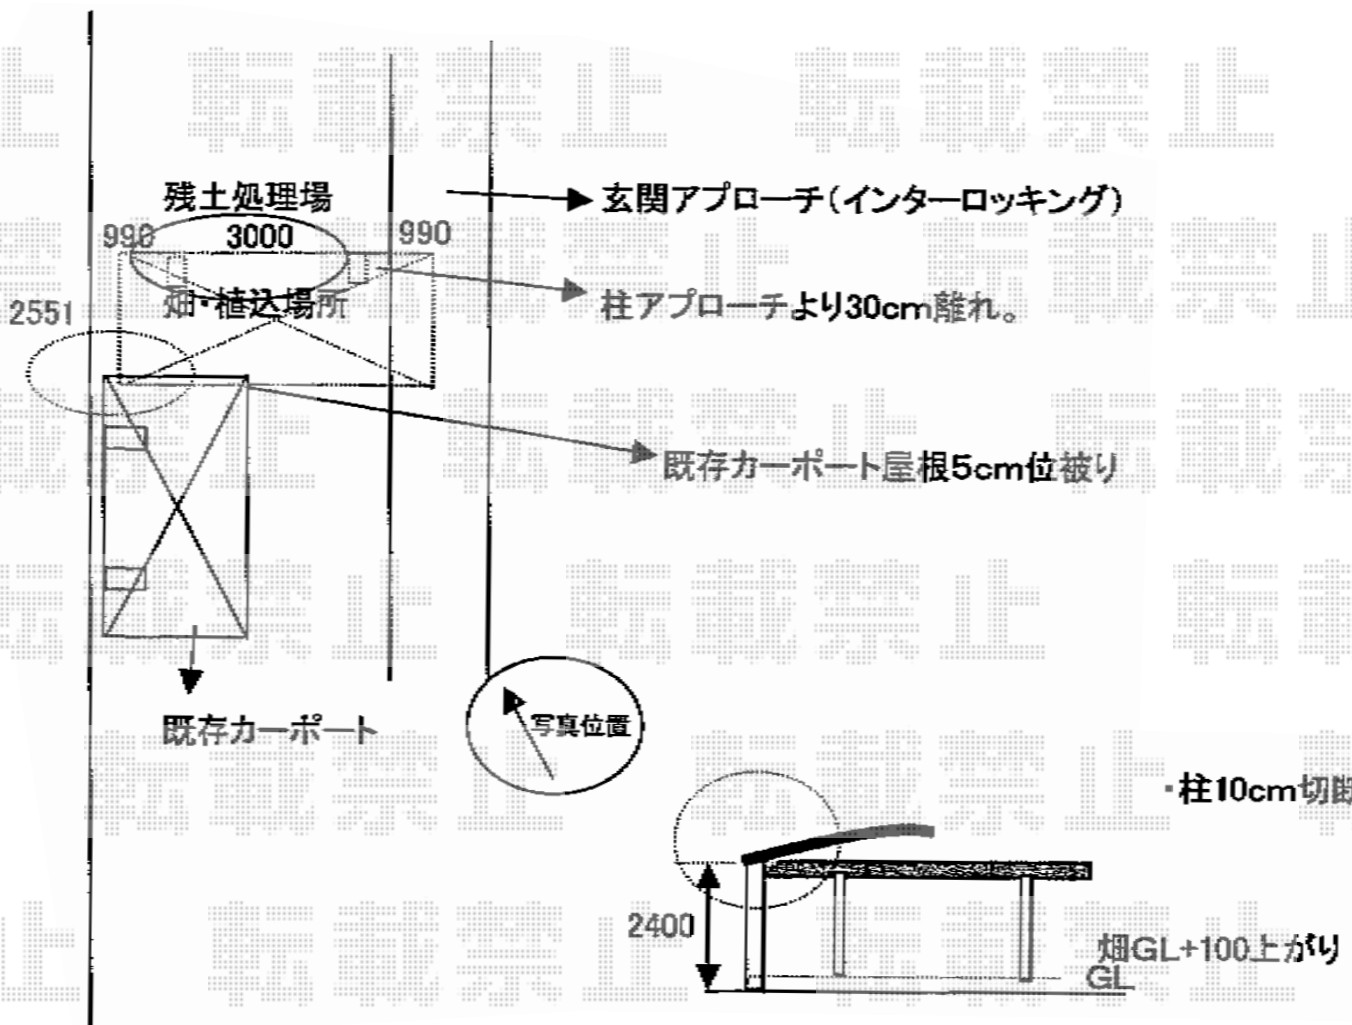

カーブポートシグマIII 積雪～30cm対応

トステム カーブポートシグマIII 積雪～30cm対応
 幅=2,401mm
 奥行=4,980mm
 色：オータムブラウン
 屋根材：ポリカーボネート（ブルースモーク）
 柱仕様：標準柱仕様（有効高 約1,800mm）

現場状況や作図制限により概略図の内容と多少の違いが生じることがございます。
 施工時は、現場優先とさせて頂きたく思いますので、お立会い頂き、
 最終のご指示のほど、何卒、宜しくお願い致します。