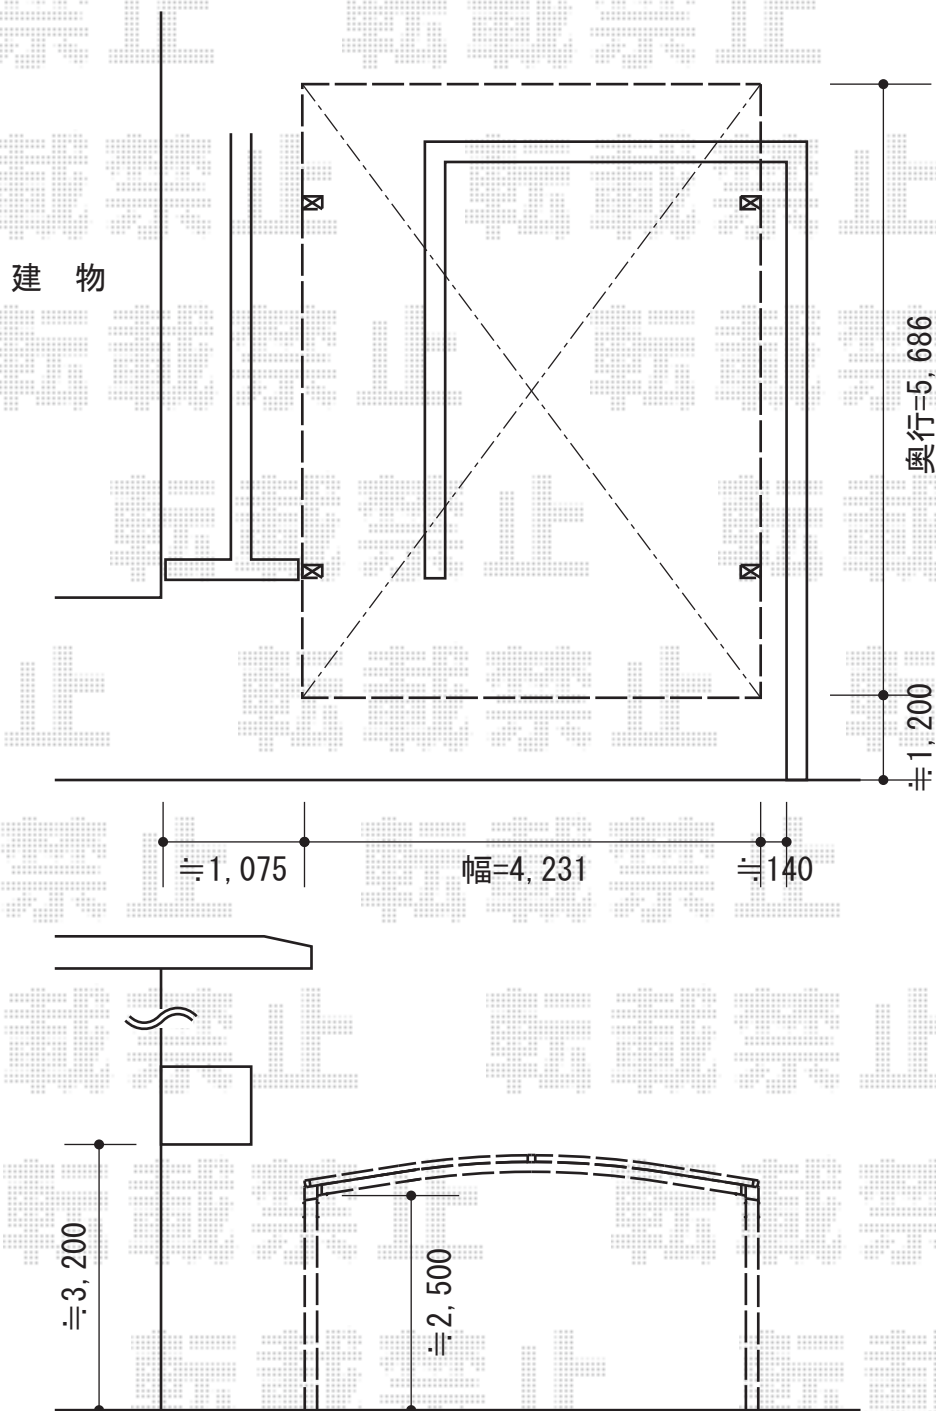

カーブポートシグマIII ワイド 積雪~20cm対応

トステム カーブポートシグマIII ワイド積雪~30cm対応
幅=4,231mm
奥行=5,686mm
色：ブラック
屋根材：熱線吸収アクアポリカーボネート（ライトブルー）
柱仕様：ロング柱23仕様（有効高 約2,300mm）

現場状況や作図制限により概略図の内容と多少の違いが生じることがございます。
施工時は、現場優先とさせて頂きたく思いますので、お立会い頂き、
最終のご指示のほど、何卒、宜しくお願い致します。