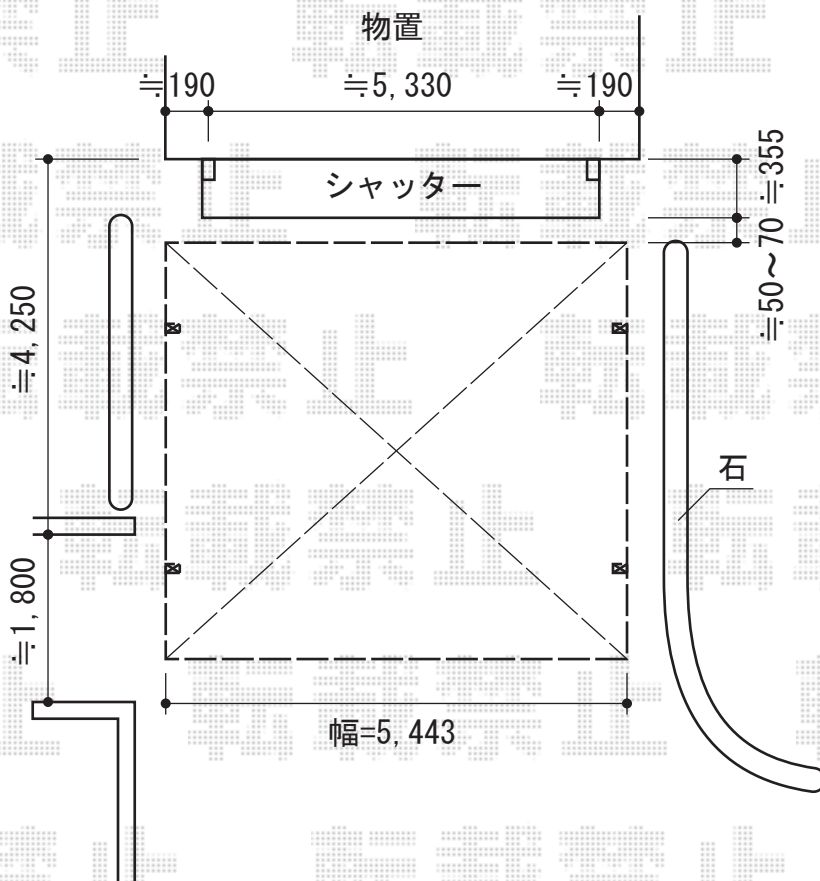

カーブポートシグマIII ワイド 積雪～30cm対応

トステム カーブポートシグマIII ワイド 積雪～30cm対応
幅=5,443mm
奥行=4,980mm
色:シャイングレー
屋根材:ポリカーボネート(ブルースモーク)
柱仕様:ロング柱23仕様(有効高 約2,300mm)

現場状況や作図制限により概略図の内容と多少の違いが生じることがございます。
施工時は、現場優先とさせて頂きたく思いますので、お立会い頂き、
最終のご指示のほど、何卒、宜しくお願い致します。