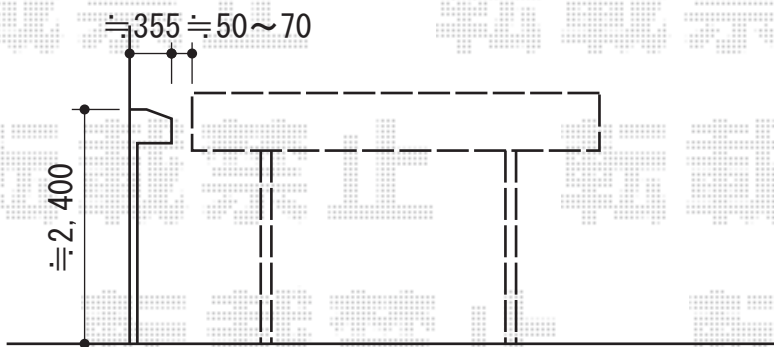

カーブポートシグマIII ワイド 積雪～30cm対応

トステム カーブポートシグマIII ワイド 積雪～30cm対応
幅=5,443mm
奥行=4,980mm
色:シャイングレー
屋根材:ポリカーボネート(ブルースモーク)
柱仕様:ロング柱23仕様(有効高 約2,300mm)

現場状況や作図制限により概略図の内容と多少の違いが生じることがございます。
施工時は、現場優先とさせて頂きたく思いますので、お立会い頂き、
最終のご指示のほど、何卒、宜しくお願い致します。