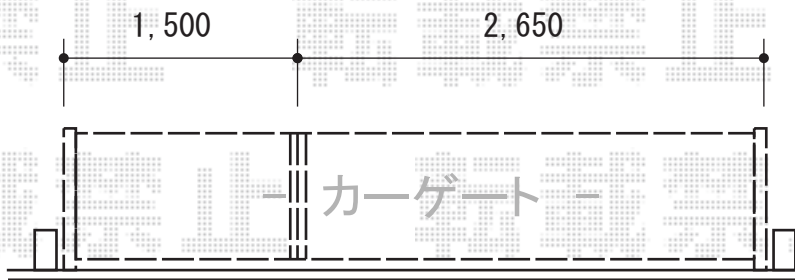

カーポート・カーゲート

トステム カーポートシグマIII ワイド 積雪~30cm対応
 幅=3,625mm
 奥行=4,980mm
 色：オータムブラウン
 屋根材：ガリレポリカ（クリアマット/すりガラス調）
 柱仕様：ロング柱23仕様（有効高 約2,300mm）

TOEX アルシャインII M型 Aタイプ ノンレール 片開き親子仕様
 開口幅=4,592mm
 全幅=4,708mm
 たたみ幅=796mm
 高さ=1,250mm
 色：オータムブラウン
 キャスター数：3
 落棒数：3