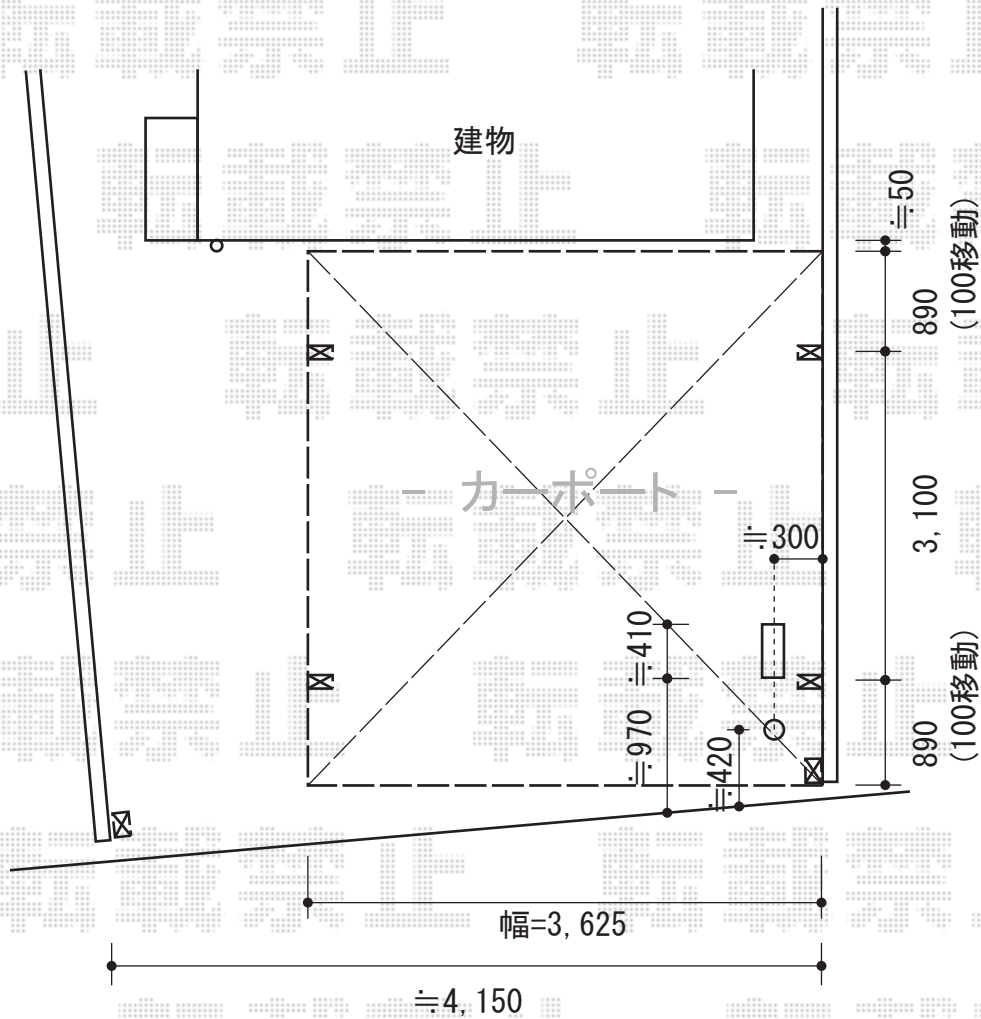

カーポート・カーゲート

トステム カーポートシグマIII ワイド 積雪~30cm対応
 幅=3,625mm
 奥行=4,980mm
 色：オータムブラウン
 屋根材：ガリレポリカ（クリアマット/すりガラス調）
 柱仕様：ロング柱23仕様（有効高 約2,300mm）

TOEX アルシャインII M型 Aタイプ ノンレール 片開き親子仕様
 開口幅=4,592mm
 全幅=4,708mm
 たたみ幅=796mm
 高さ=1,250mm
 色：オータムブラウン
 キャスター数：3
 落棒数：3

現場状況や作図制限により概略図の内容と多少の違いが生じることがございます。
 施工時は、現場優先とさせて頂きたく思いますので、お立会い頂き、
 最終のご指示のほど、何卒、宜しくお願い致します。

EX-SHOP
[HTTP://WWW.EX-SHOP.NET](http://www.ex-shop.net)

担当：岡本