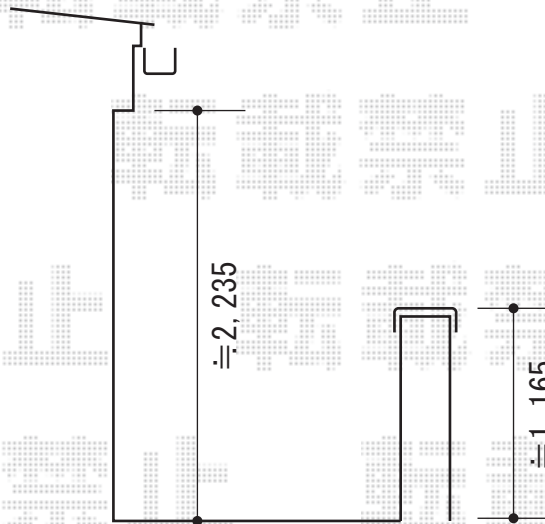

パワーアルファ L型 ルーフタイプ 連棟 積雪～30cm対応

アルミ手すり

トステム パワーアルファ L型 ルーフタイプ 連棟 積雪～30cm対応  
間口=関東間1.0間+連棟1.5間 (柱芯々4,570mm 屋根幅5,360mm)  
出幅=3尺 (885mm)  
色: シャイングレー  
屋根材: ポリカーボネート (クリアマット/すりガラス調)  
柱仕様: ルーフタイプ (柱無し)  
施工方法: 上止め仕様  
オプション: ルーフ用竿掛け 4個入 (¥1,600)