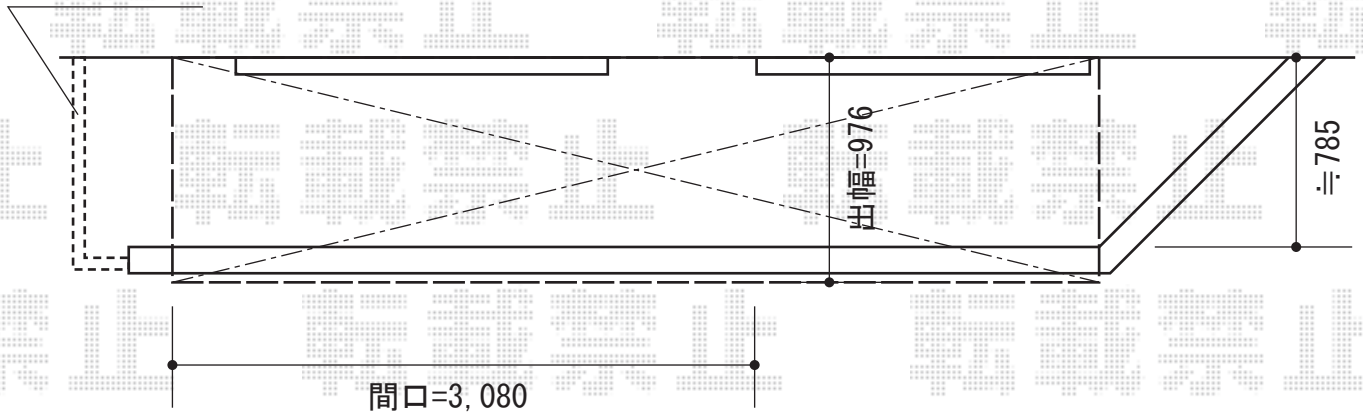

パワーアルファ L型 ルーフタイプ 連棟 積雪～30cm対応

アルミ手すり

トステム パワーアルファ L型 ルーフタイプ 連棟 積雪～30cm対応  
間口=関東間1.0間+連棟1.5間 (柱芯々4,570mm 屋根幅5,360mm)  
出幅=3尺 (885mm)  
色: シャイングレー  
屋根材: ポリカーボネート (クリアマット/すりガラス調)  
柱仕様: ルーフタイプ (柱無し)  
施工方法: 上止め仕様  
オプション: ルーフ用竿掛け 4個入 (¥1,600)