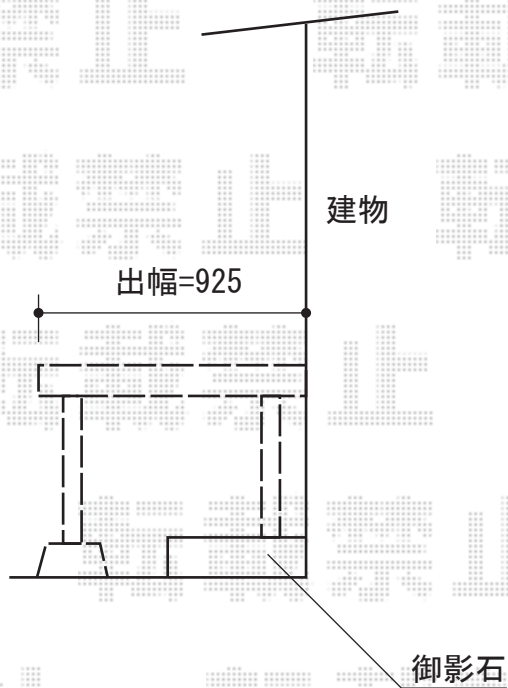

リウッドデッキ200 単体

YKK AP リウッドデッキ200 単体

間口=2.0間 (3,657mm)

出幅=3尺 (925mm)

色：レッドブラウン

床板：縦張り

束柱：Tタイプ (400~500mm) (カームブラック)

現場状況や作図制限により概略図の内容と多少の違いが生じることがございます。
施工時は、現場優先とさせて頂きたく思いますので、お立会い頂き、
最終のご指示のほど、何卒、宜しくお願い致します。