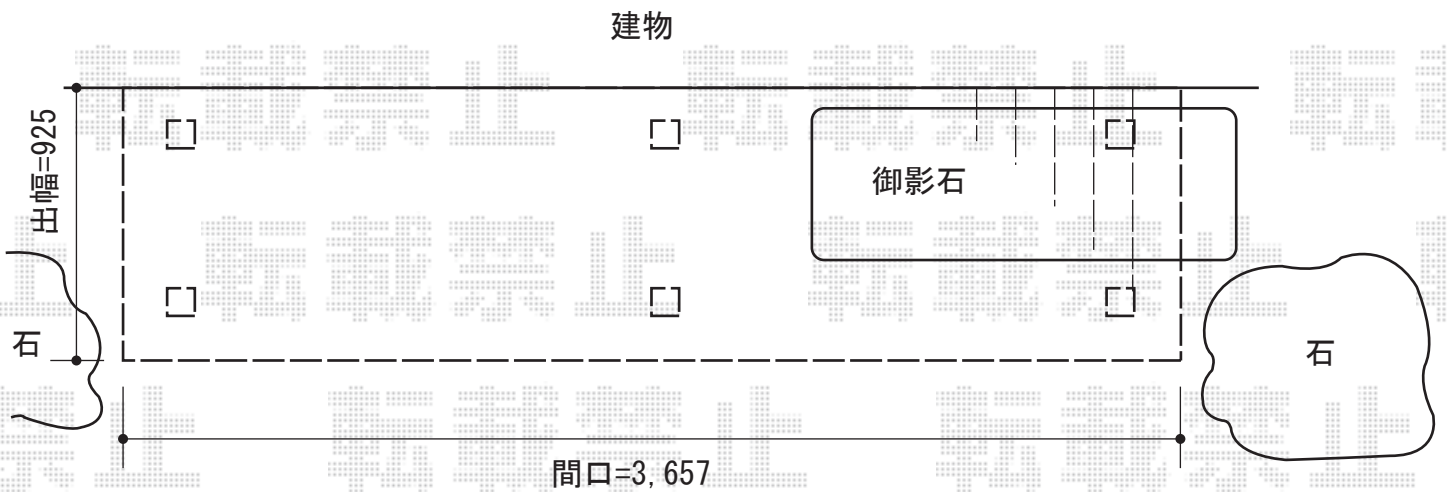

リウッドデッキ200 単体

YKK AP リウッドデッキ200 単体

間口=2.0間 (3,657mm)

出幅=3尺 (925mm)

色：レッドブラウン

床板：縦張り

束柱：Tタイプ (400~500mm) (カームブラック)

現場状況や作図制限により概略図の内容と多少の違いが生じることがございます。
施工時は、現場優先とさせて頂きたく思いますので、お立会い頂き、
最終のご指示のほど、何卒、宜しくお願い致します。