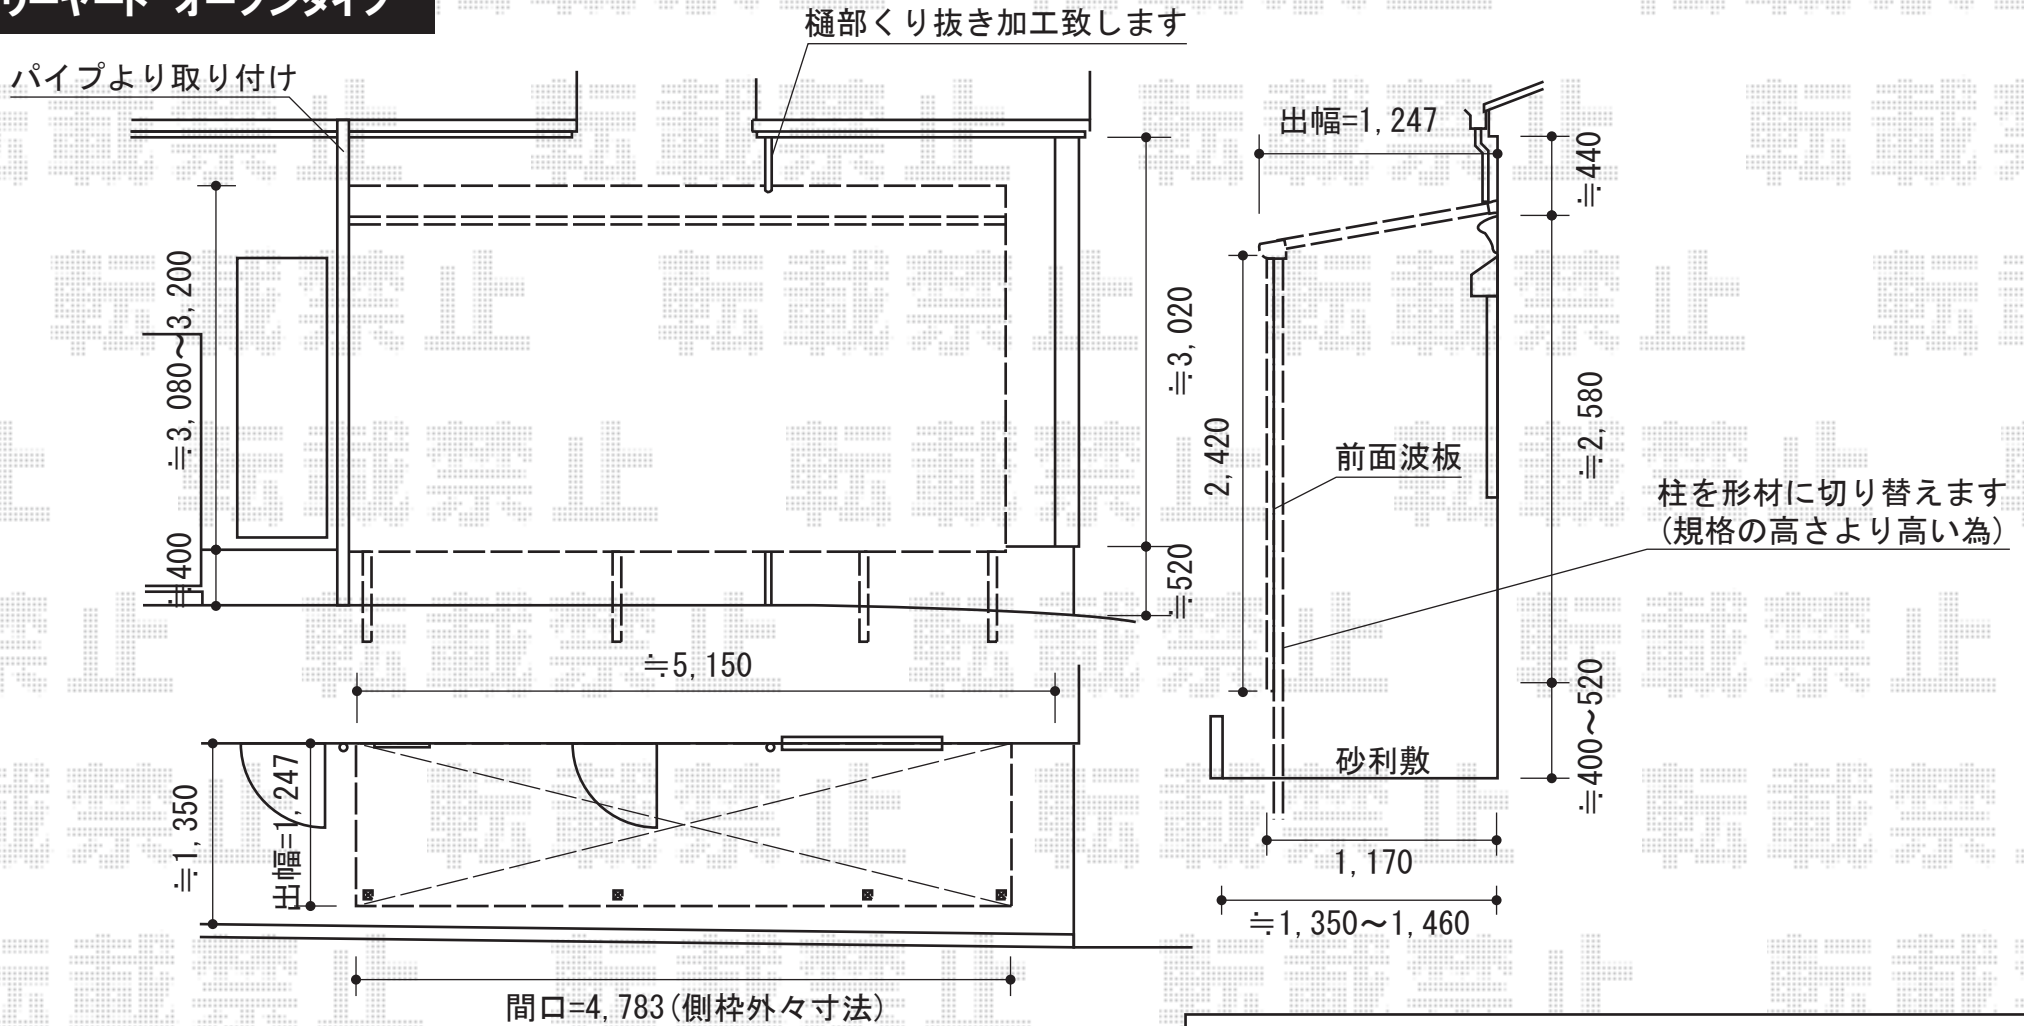

フリーヤード オープンタイプ

トステム
 フリーヤード オープンタイプ
 寸法=関東間2.5間×4尺 (4,605×1,094mm)
 色：シャイングレー
 屋根材：ポリカーボネート波板（ブラウンスモークマット）
 追加部材：形材柱（コーナー用、中間用×各2）

現場状況や作図制限により概略図の内容と多少の違いが生じることがございます。
 施工時は、現場優先とさせて頂きたく思いますので、お立会い頂き、
 最終のご指示のほど、何卒、宜しくお願い致します。