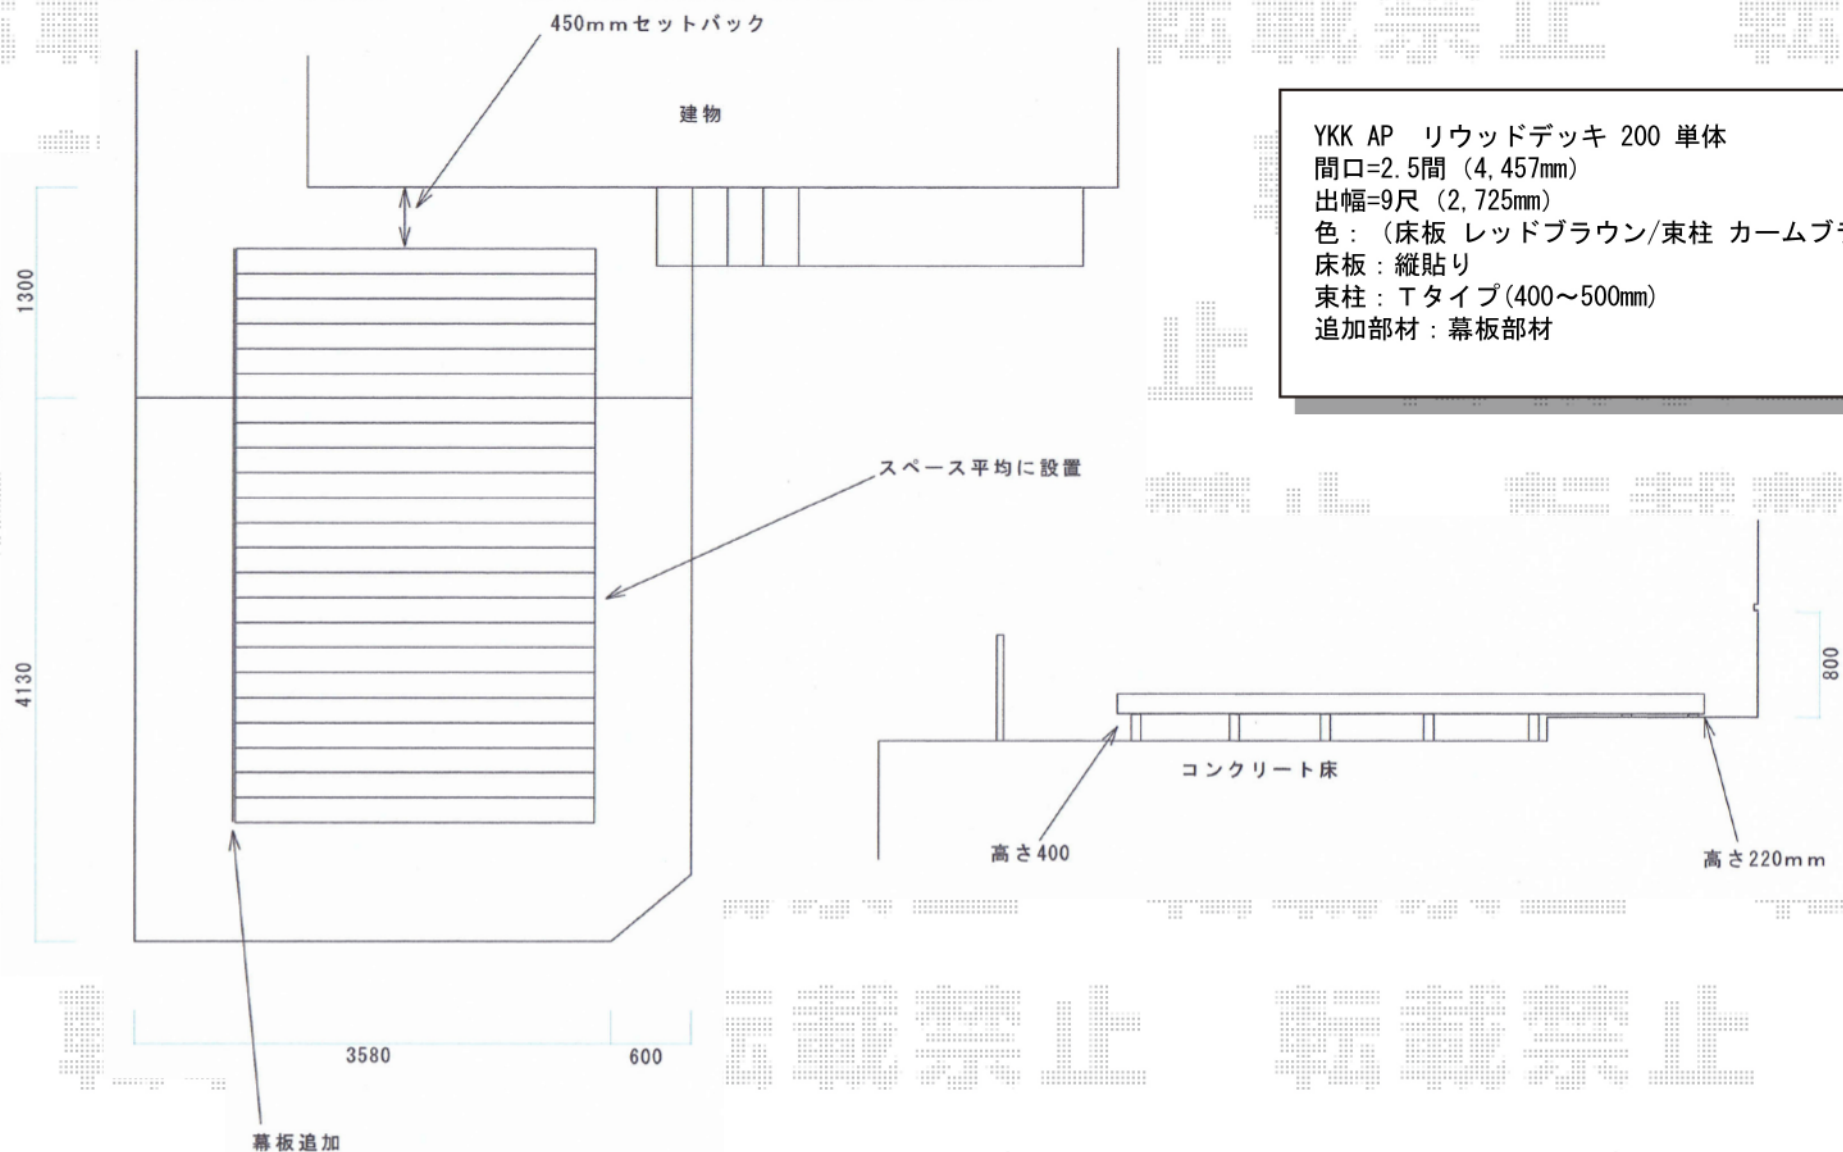

リウッドデッキ 200 単体

YKK AP リウッドデッキ 200 単体
間口=2.5間 (4,457mm)
出幅=9尺 (2,725mm)
色：(床板 レッドブラウン/束柱 カームブラック)
床板：縦貼り
束柱：Tタイプ(400~500mm)
追加部材：幕板部材

現場状況や作図制限により概略図の内容と多少の違いが生じることがございます。
施工時は、現場優先とさせて頂きたく思いますので、お立会い頂き、
最終のご指示のほど、何卒、宜しくお願い致します。