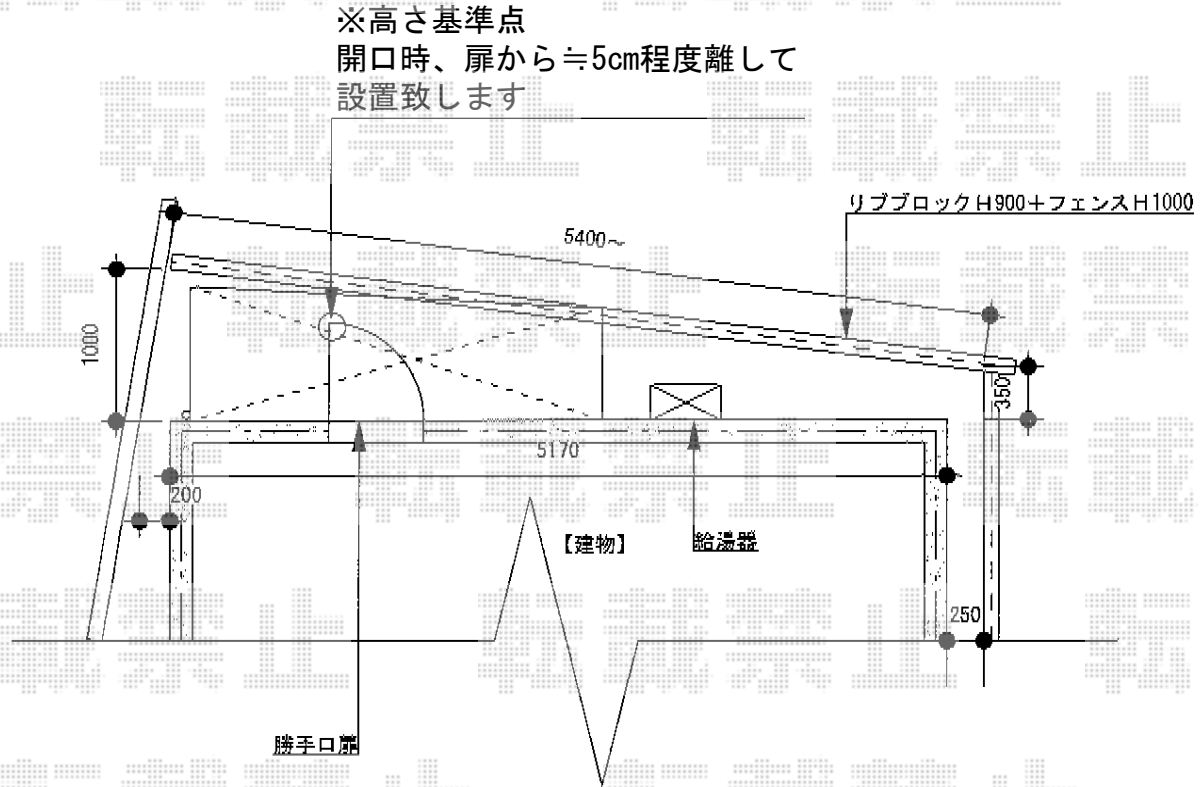

ライザーテラスII F型 ルーフタイプ 単体 積雪～20cm対応

トステム ライザーテラスII F型 ルーフタイプ 単体積雪～20cm対応
間口=関東間1.5間（柱芯々2,530mm 屋根幅2,750mm）
出幅=3尺(885mm) 色：シャイングレー
屋根材：ポリカーボネート（ブルースモーク）
柱仕様：ルーフタイプ（柱無し） 施工方法：上止め
追加部材：長さセット×1（¥26,100-）

現場状況や作図制限により概略図の内容と多少の違いが生じることがございます。
施工時は、現場優先とさせて頂きたく思いますので、お立会い頂き、
最終のご指示のほど、何卒、宜しくお願い致します。