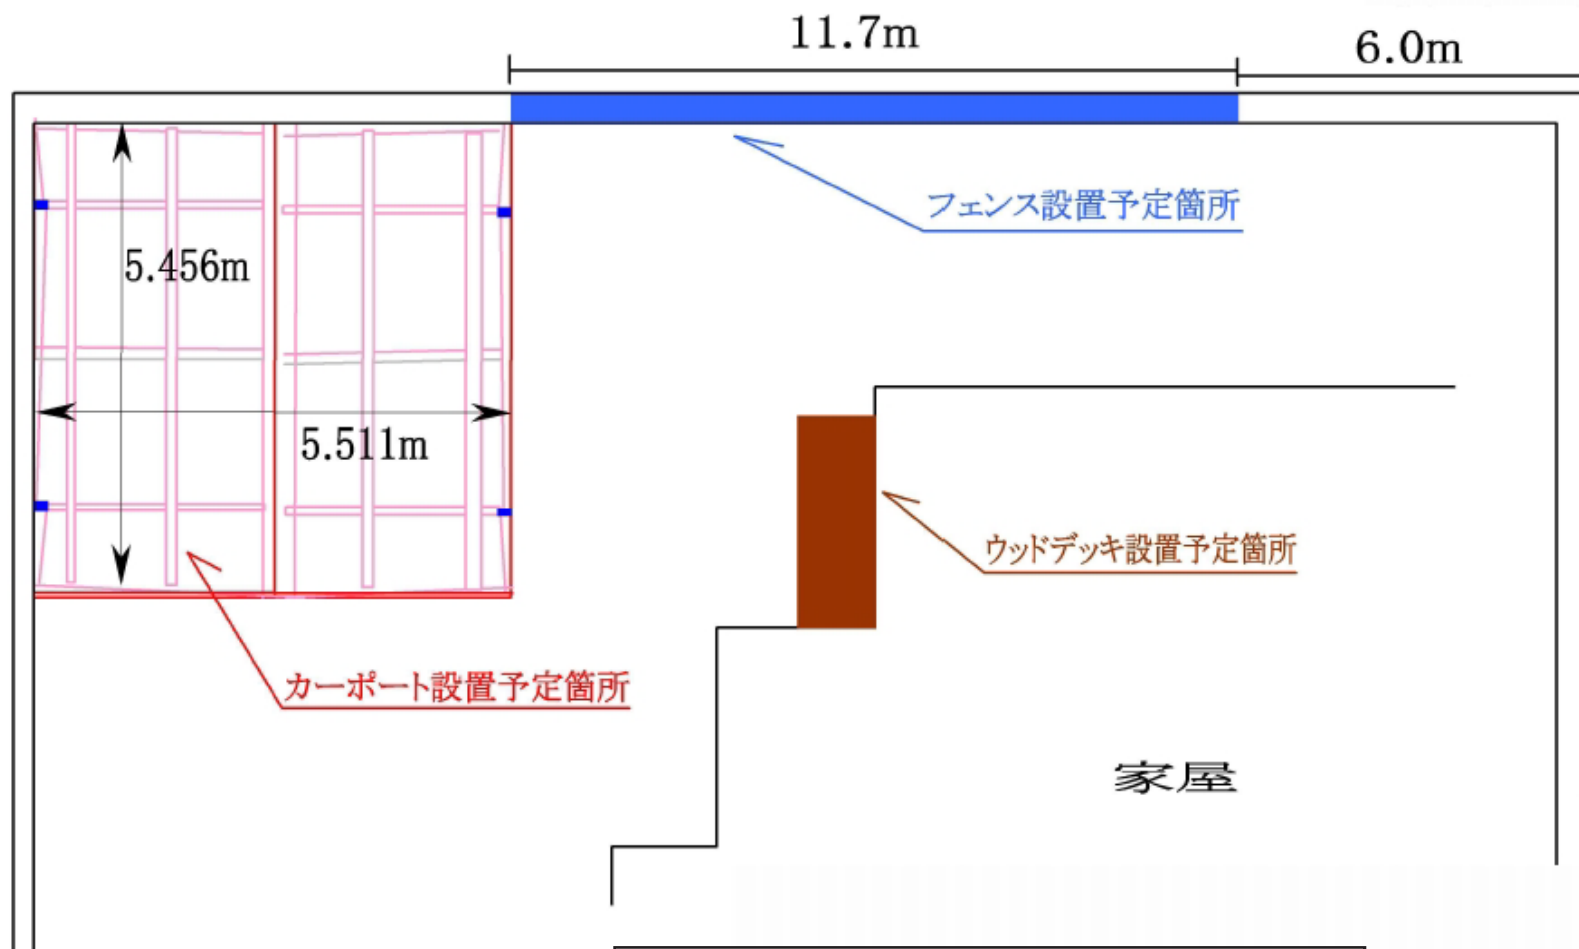

レオンポートneo 2台用 積雪～50cm対応

YKK AP レオンポートneo 2台用 積雪～50cm対応
幅=5,511mm
奥行=5,456mm
色：プラチナステン
屋根材：スチール折板（ペフ無）
柱仕様：角柱4本/横材なし/標準柱仕様（有効高 約2,355mm）

現場状況や作図制限により概略図の内容と多少の違いが生じることがございます。
施工時は、現場優先とさせて頂きたく思いますので、お立会い頂き、
最終のご指示のほど、何卒、宜しくお願い致します。