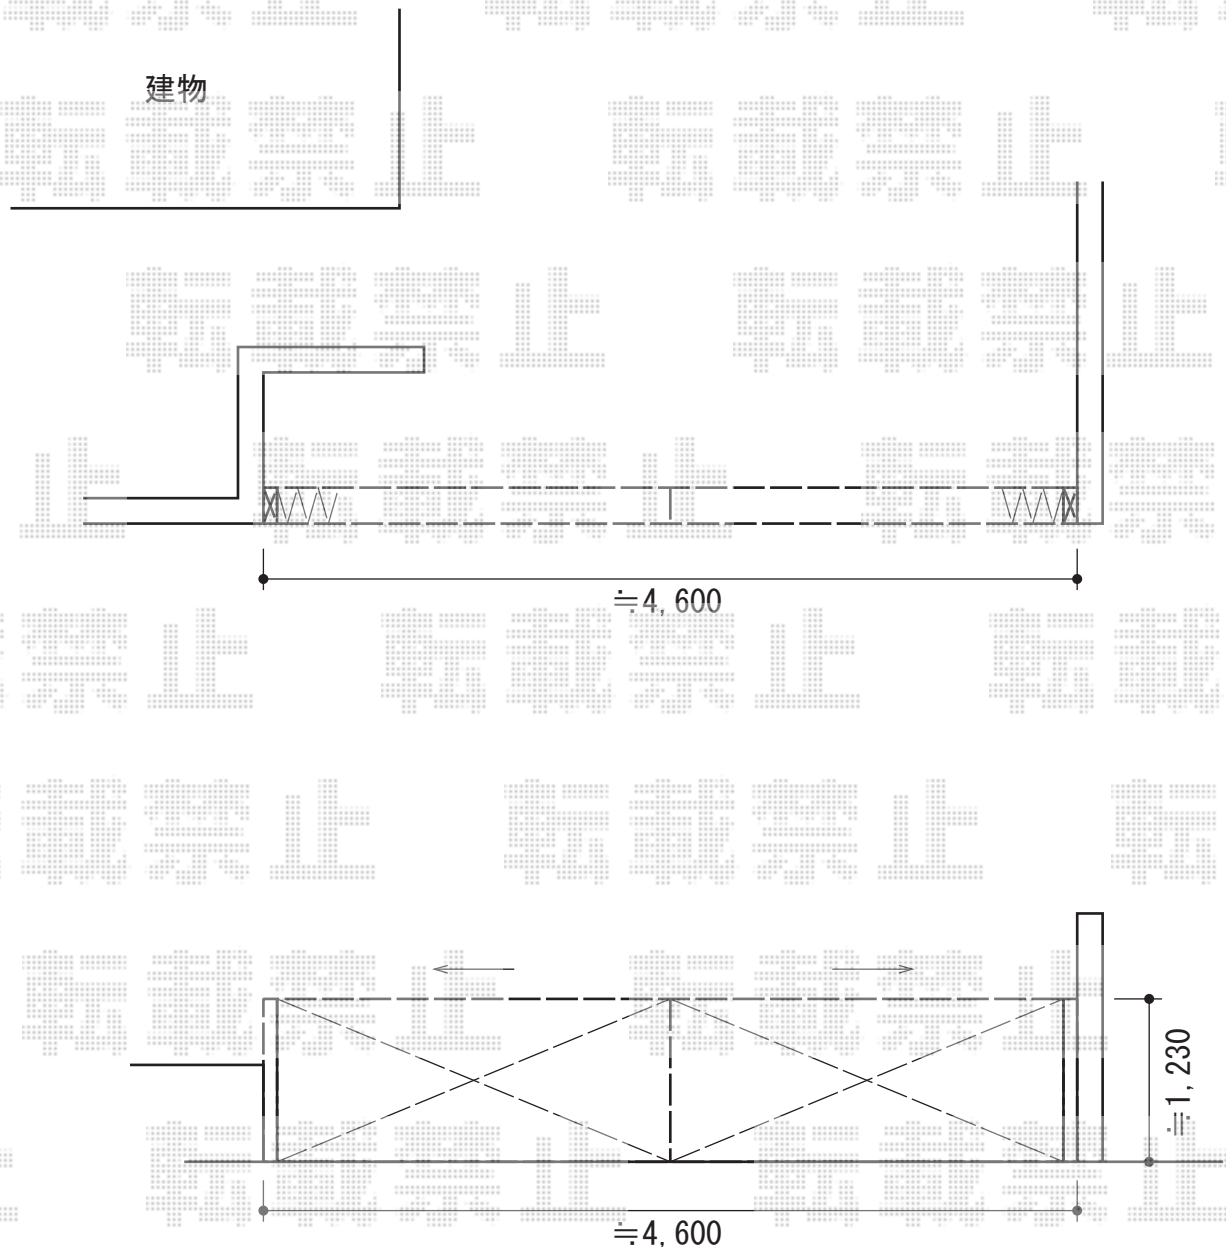

トリップゲート PB型 ノンレール 両開き

Value Select トリップゲート PB型 ノンレール 両開き

開口幅=4,684mm

全幅=4,784mm

たたみ幅=294×2mm

高さ=1,200mm

色:ブロンズ

キャスター数:4

落棒数:2

現場状況や作図制限により概略図の内容と多少の違いが生じることがございます。
施工時は、現場優先とさせて頂きたく思いますので、お立会い頂き、
最終のご指示のほど、何卒、宜しくお願い致します。

EX-SHOP
HTTP://WWW.EX-SHOP.NET

担当:岡本