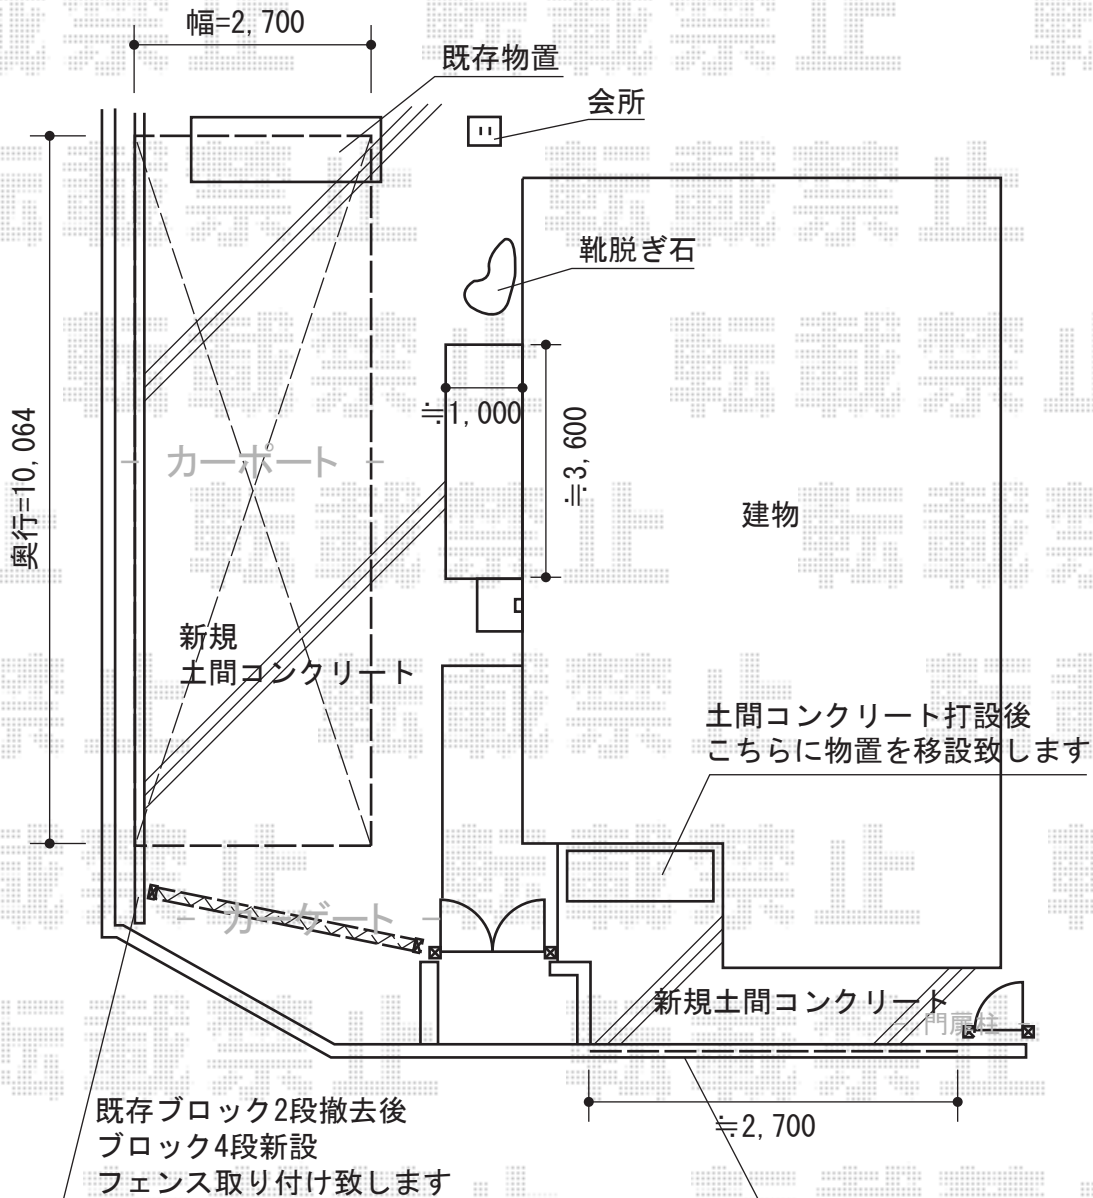

# カーポート・カーゲート・フェンス

Value Select トリップゲート PA型  
 ノンレール 片開き  
 開口幅=3,472mm 全幅=3,572mm  
 たたみ幅=371mm  
 高さ=1,182mm  
 色：【未定】キャスター数：2

YKK AP レスティナフェンス22型  
 本体1枚 (W×H) = T100 (1,975mm×1,000mm)  
 (¥15,500) × 10  
 自由柱：T100 (¥4,000-) × 12  
 エンドキャップ：(¥500) × 2セット  
 色：プラチナステン

既存ブロック2段撤去後  
 ブロック3段新設  
 フェンス取り付け致します

Value Select プレシオスポート  
 縦連棟積雪~20cm対応  
 幅=2,700mm 奥行=10,064mm  
 色：ノーブルステン  
 屋根材：ポリカーボネート (スカイブルー)  
 柱仕様：ハイルーフ仕様 (有効高 約2,250mm)

Value Select アルミ門柱75角 片開き用  
 高さ：1,200mm  
 色：グレースブラウン