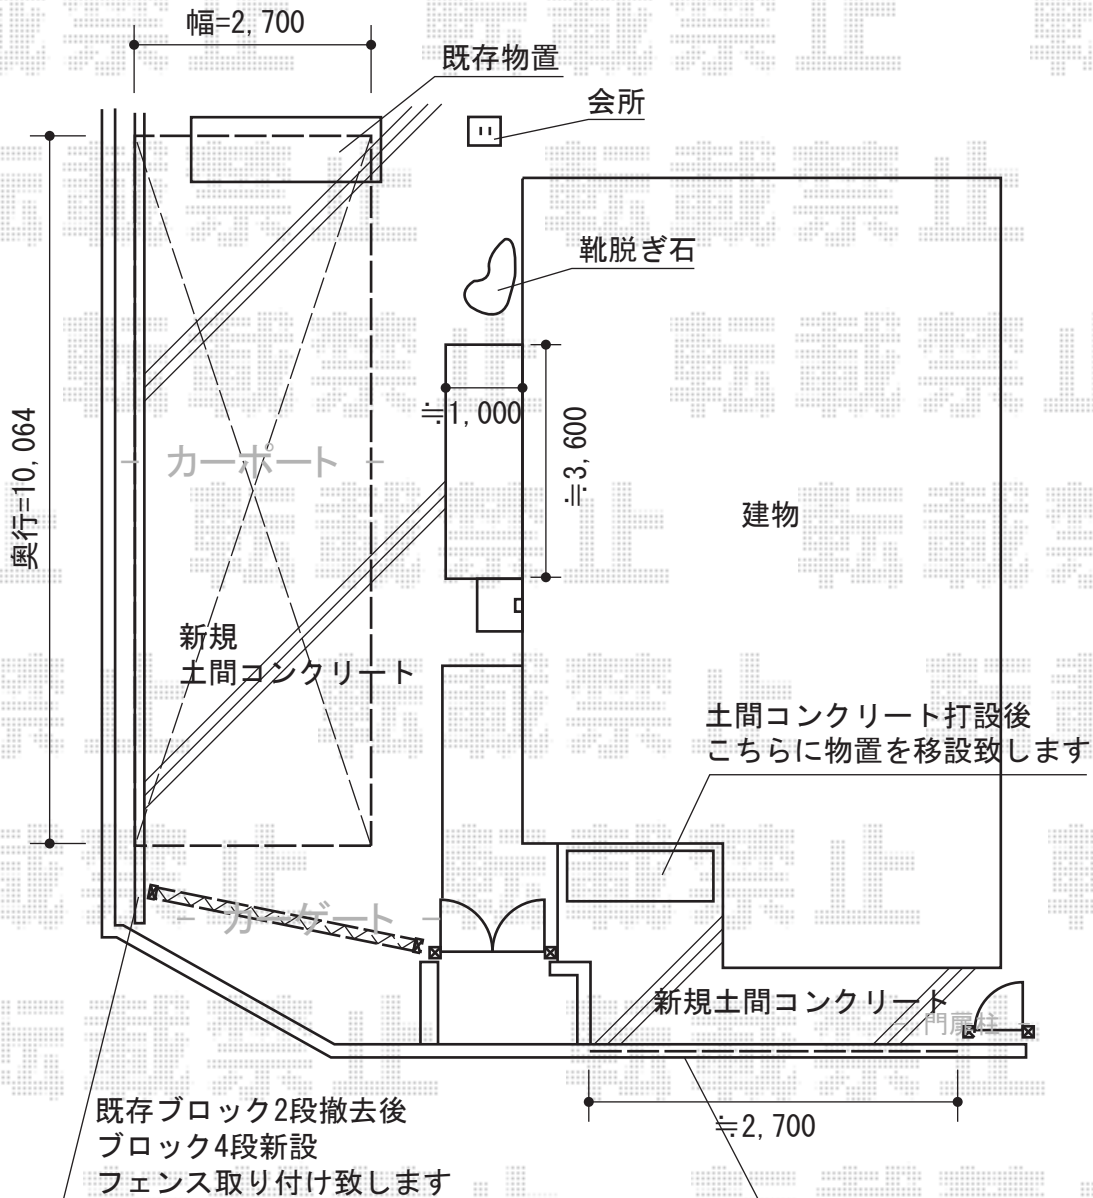

# カーポート・カーゲート・フェンス

Value Select トリップゲート PA型  
 ノンレール 片開き  
 開口幅=3,472mm 全幅=3,572mm  
 たたみ幅=371mm  
 高さ=1,182mm  
 色：【未定】キャスター数：2

YKK AP レスティナフェンス22型  
 本体1枚 (W×H) =T100 (1,975mm×1,000mm)  
 (¥15,500) × 10  
 自由柱：T100 (¥4,000-) × 12  
 エンドキャップ：(¥500) × 2セット  
 色：プラチナステン

既存ブロック2段撤去後  
 ブロック3段新設  
 フェンス取り付け致します

Value Select プレシオスポート  
 縦連棟積雪~20cm対応  
 幅=2,700mm 奥行=10,064mm  
 色：ノーブルステン  
 屋根材：ポリカーボネート (スカイブルー)  
 柱仕様：ハイルーフ仕様 (有効高 約2,250mm)

Value Select アルミ門柱75角 片開き用  
 高さ：1,200mm  
 色：グレースブラウン