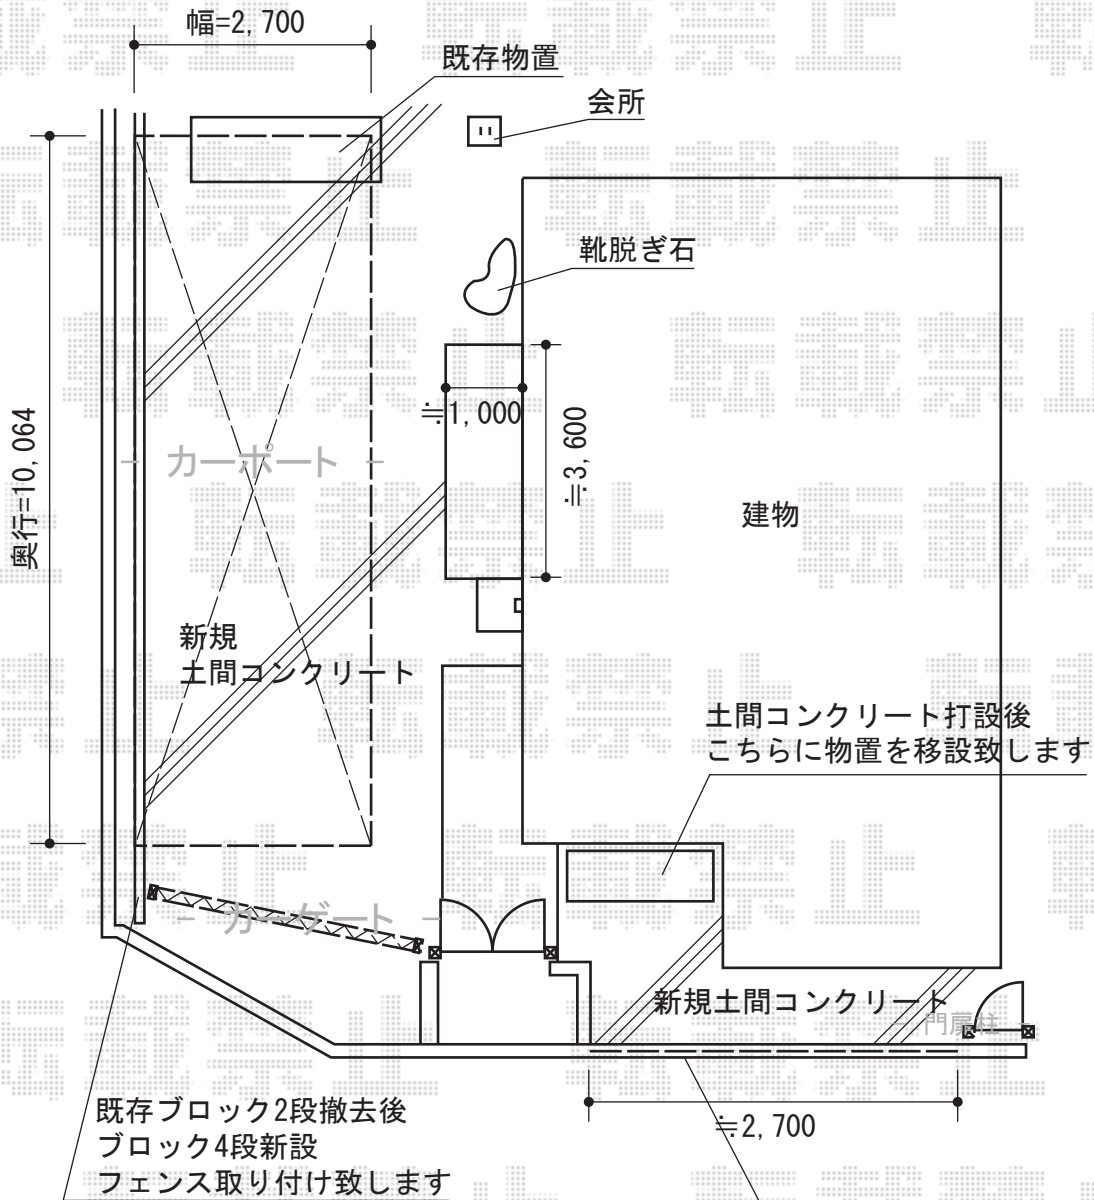

カーポート・カーゲート・フェンス

Value Select トリップゲート PA型
ノンレール 片開き
開口幅=3,472mm 全幅=3,572mm
たたみ幅=371mm
高さ=1,182mm
色：【未定】キャスター数：2

YKK AP レスティナフェンス22型
本体1枚 (W×H) =T100 (1,975mm×1,000mm)
(¥15,500) × 10
自由柱：T100 (¥4,000-) × 12
エンドキャップ：(¥500) × 2セット
色：プラチナステン

Value Select プレシオスポート
縦連棟積雪~20cm対応
幅=2,700mm 奥行=10,064mm
色：ノーブルステン
屋根材：ポリカーボネート (スカイブルー)
柱仕様：ハイルーフ仕様 (有効高 約2,250mm)

Value Select アルミ門柱75角 片開き用
高さ：1,200mm
色：グレースブラウン

現場状況や作図制限により概略図の内容と多少の違いが生じることがございます。
施工時は、現場優先とさせて頂きたく思いますので、お立会い頂き、
最終のご指示のほど、何卒、宜しくお願い致します。