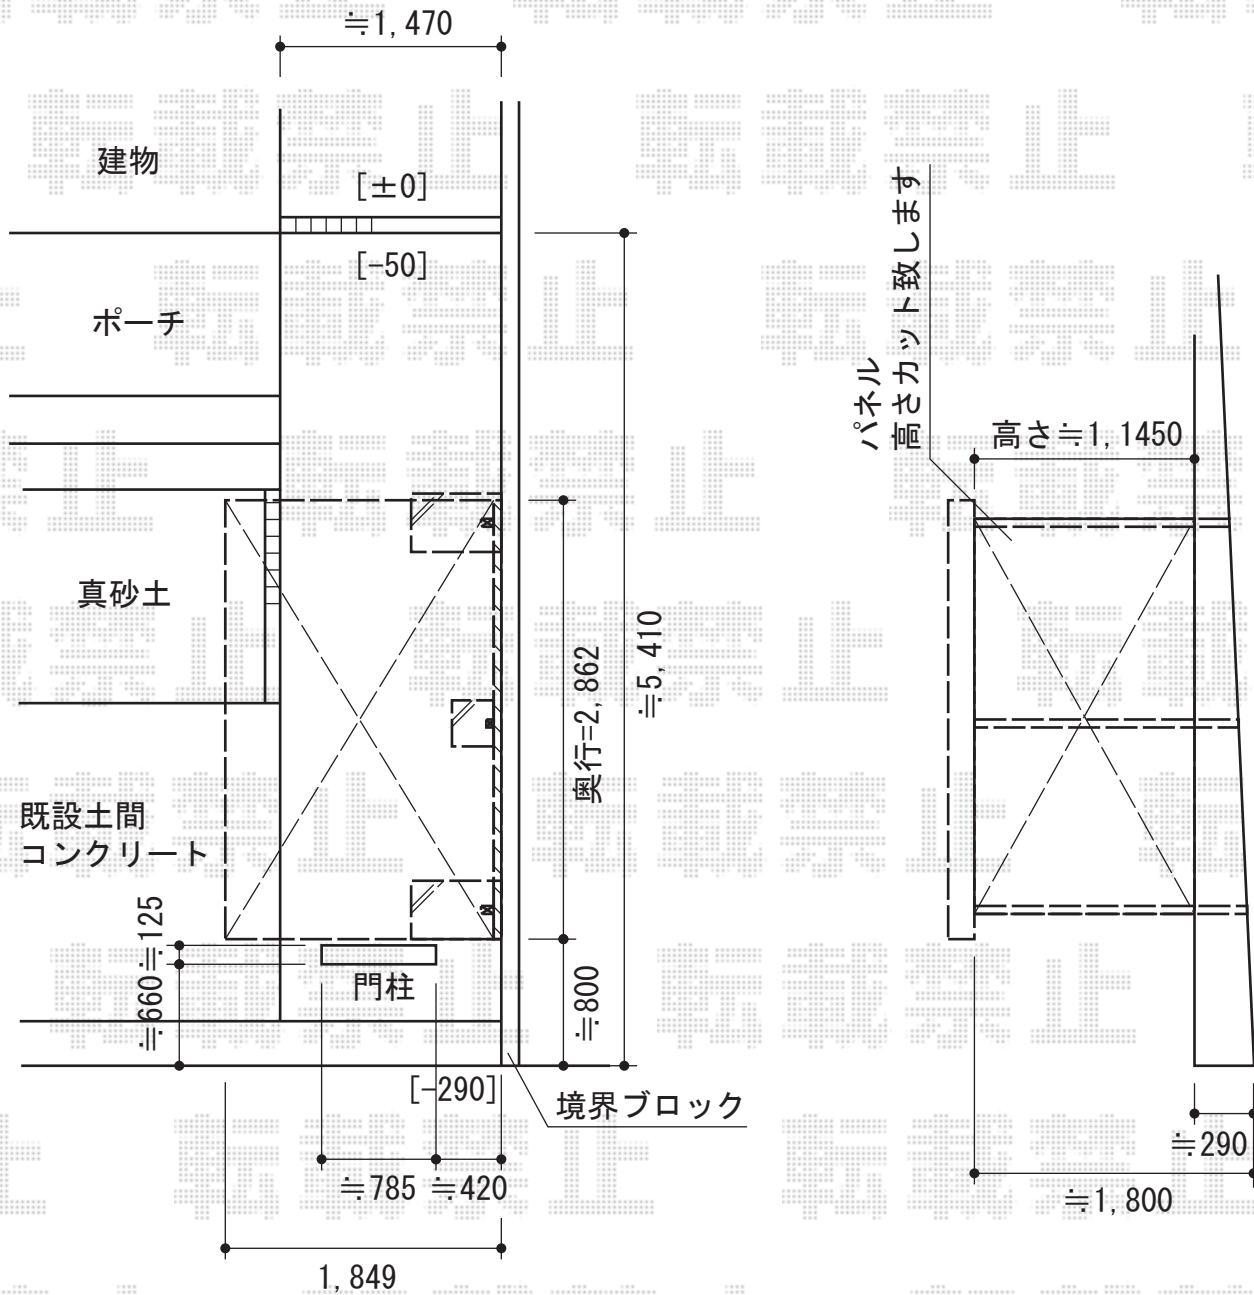

カーブパークシグマIII パネル1面囲い 積雪～30cm対応

トステム カーブパークシグマIII パネル1面囲い 積雪～30cm対応  
 幅=1,801mm  
 奥行=2,862mm  
 色：シャイングレー  
 屋根材：熱線吸収アクアポリカーボネート（ライトブルー）  
 柱仕様：標準柱仕様（有効高 約1,812mm）

現場状況や作図制限により概略図の内容と多少の違いが生じることがございます。  
 施工時は、現場優先とさせて頂きたく思いますので、お立会い頂き、  
 最終のご指示のほど、何卒、宜しくお願い致します。