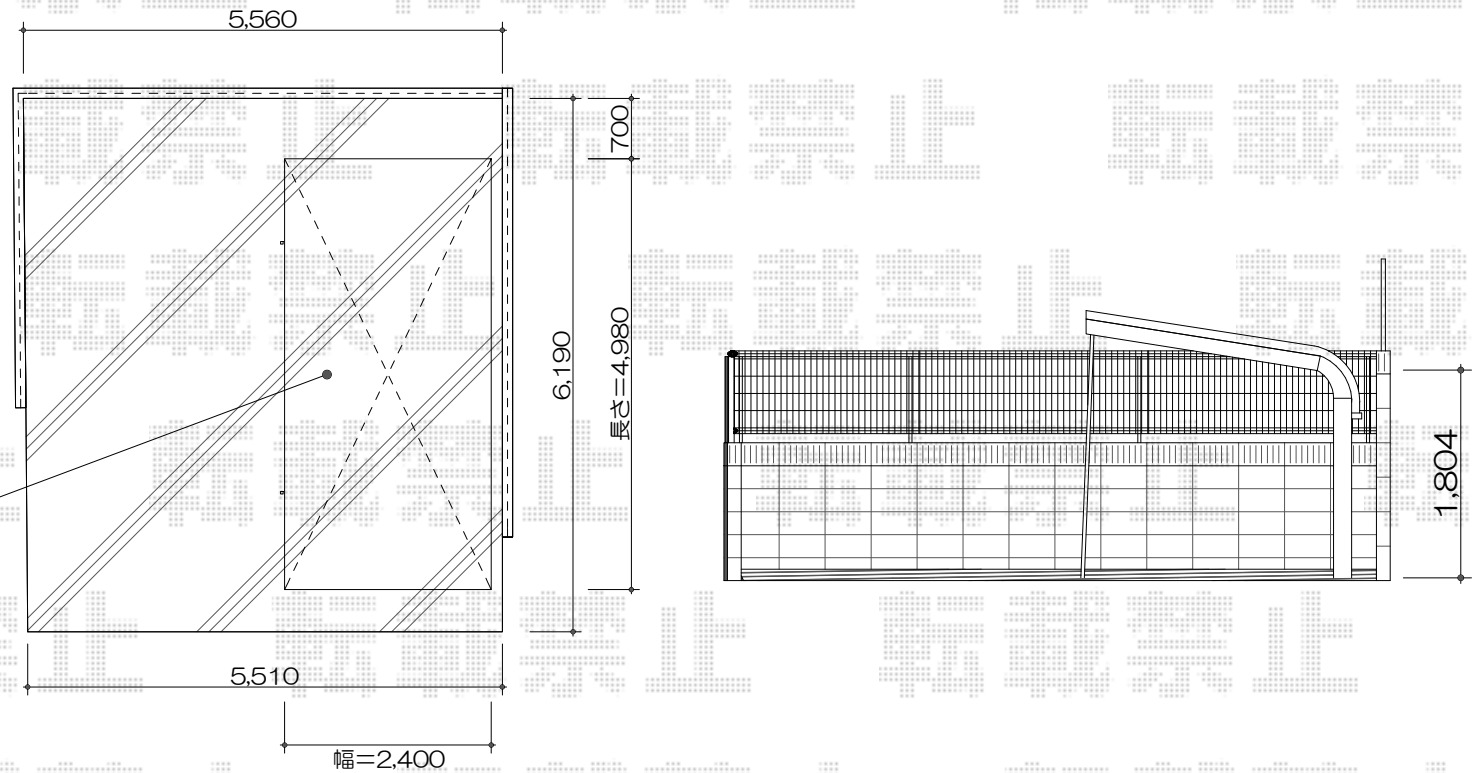

テールポートシグマIII 積雪～30cm対応

トステム テールポートシグマIII 積雪～30cm対応
幅=2,400mm
奥行=4,980mm
色：オータムブラウン
屋根材：ポリカーボネート（ブルースモーク）
柱仕様：標準柱仕様（有効高 約1,800mm）

トステム 着脱式サポート（補助柱）2本入り
柱仕様：標準柱用
色：オータムブラウン

現場状況や作図制限により概略図の内容と多少の違いが生じることがございます。
施工時は、現場優先とさせていただきますので、お立会い頂き、
最終のご指示のほど、何卒、宜しくお願い致します。