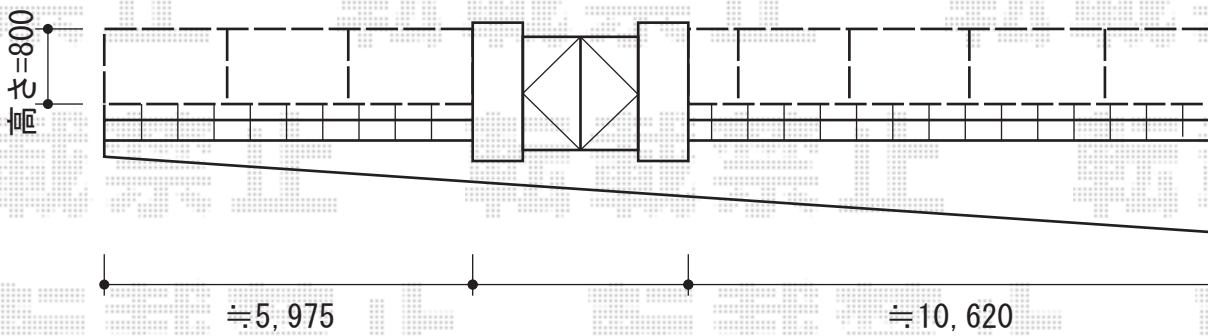

## エクスラインフェンス6型 自由柱タイプ

YKK AP エクスラインフェンス6型自由柱タイプ  
本体1枚 (W×H) = (1,975mm×800mm) (¥27,000) × 9枚  
自由柱1型 : T80 (¥4,500) × 11本  
エンドキャップ : (¥600) × 2セット  
色 : ホワイト

現場状況や作図制限により概略図の内容と多少の違いが生じることがございます。  
施工時は、現場優先とさせて頂きたく思いますので、お立会い頂き、  
最終のご指示のほど、何卒、宜しくお願い致します。