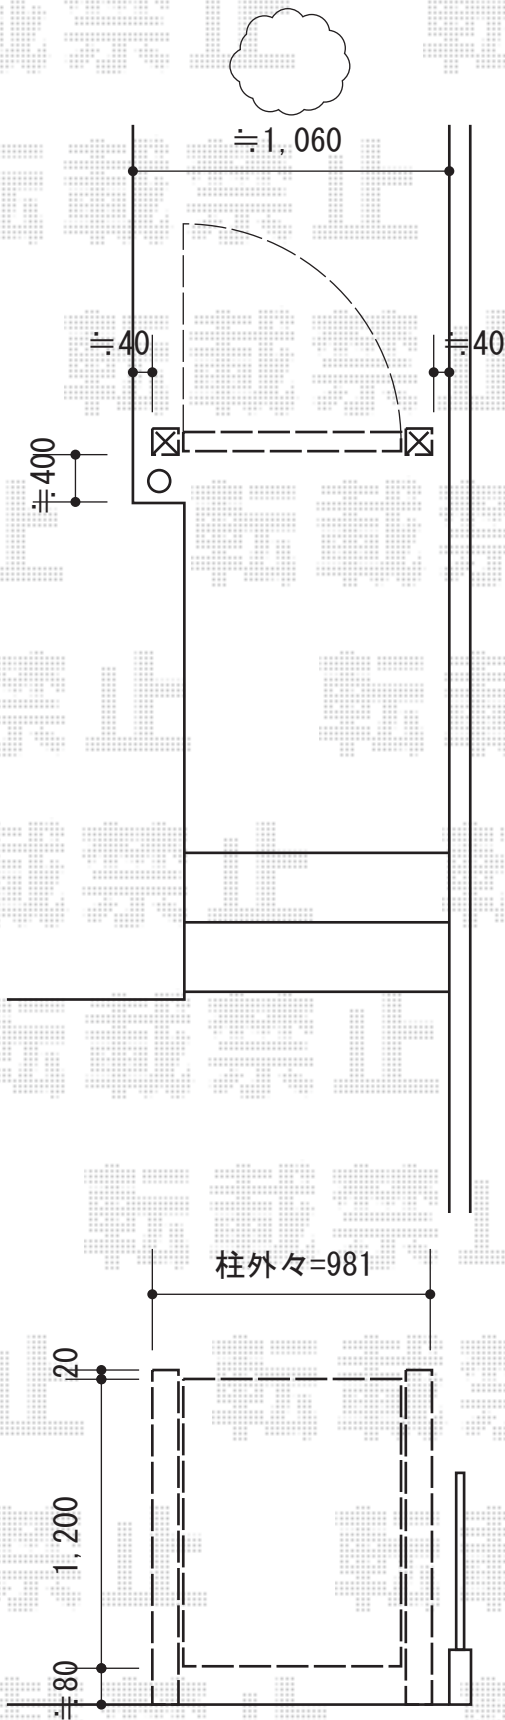

プレシオス門扉 縦格子 片開き 門柱仕様

Value Select プレシオス門扉 縦格子 片開き 門柱仕様
扉1枚 (W×H) = (800mm×1,200mm)
色：ノーブルステン
錠：ハンドル錠E8型
開き：内開き

現場状況や作図制限により概略図の内容と多少の違いが生じることがございます。
施工時は、現場優先とさせて頂きたく思いますので、お立会い頂き、
最終のご指示のほど、何卒、宜しくお願い致します。