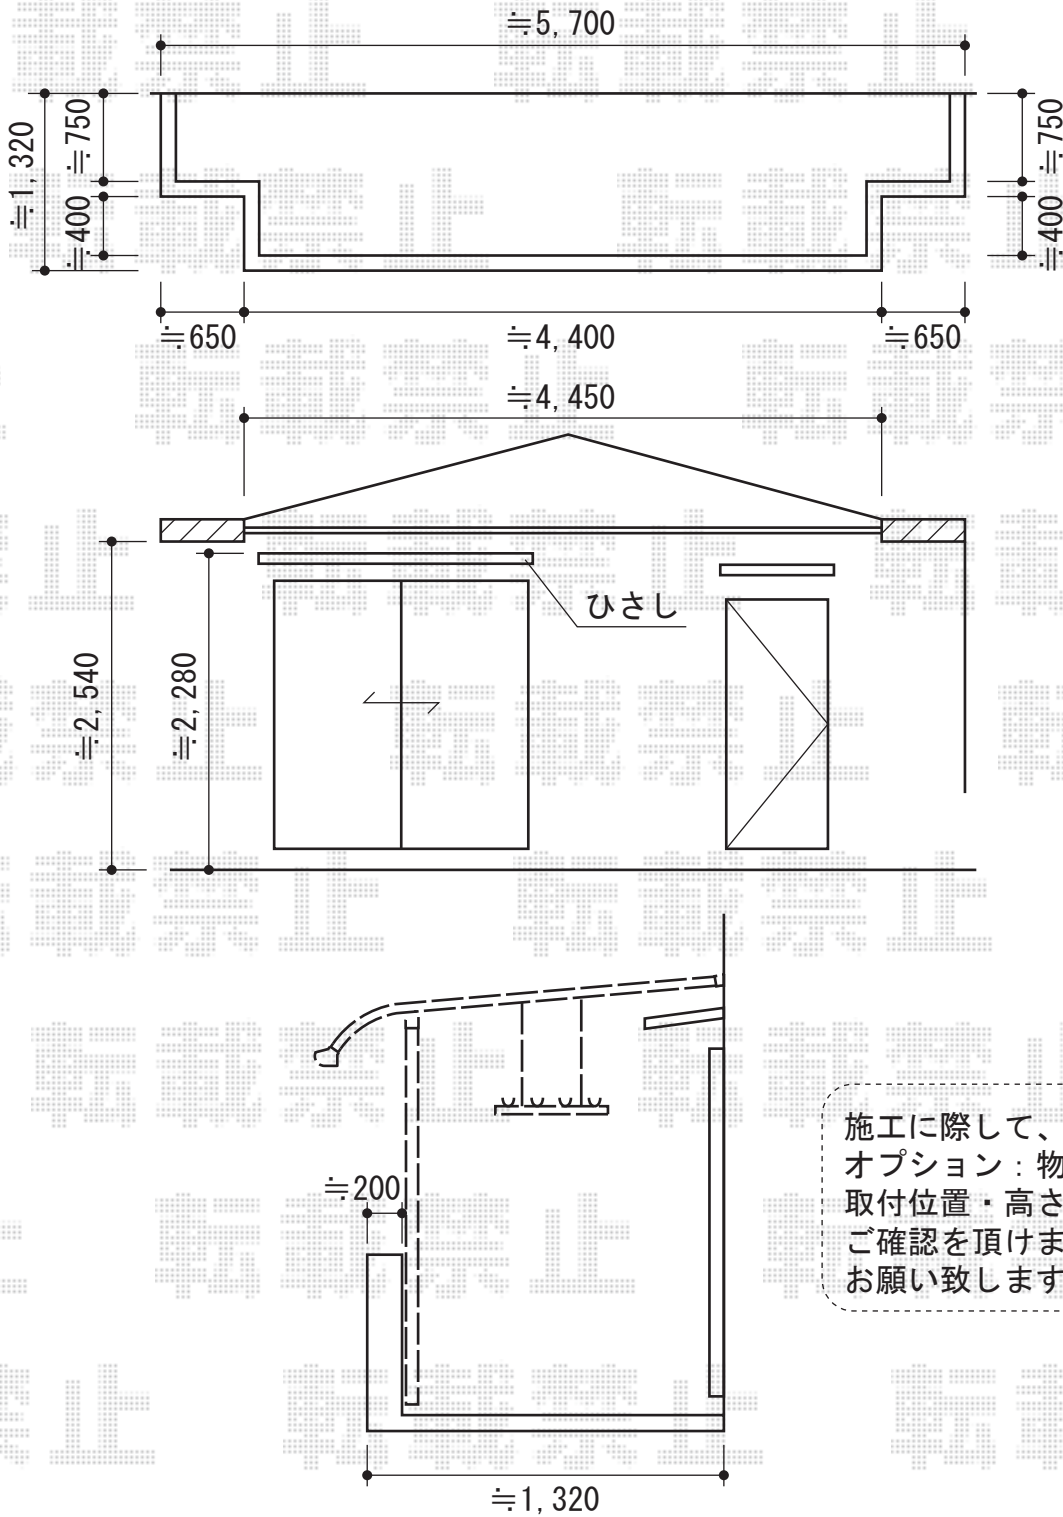

# ライザーテラスII R型 単体 屋根タイプ

施工に際して、  
オプション：物干しの  
取付位置・高さの  
ご確認を頂けますよう、  
お願い致します

トステム ライザーテラスII R型 単体 屋根タイプ  
間口=関東間2.5間通し（柱芯々4,350mm 屋根幅4,570mm）  
出幅=5尺（1,485mm）  
色：ブラック  
屋根材：ガリレポリカ（クリアマット/すりガラス調）  
柱仕様：柱奥行移動タイプ（柱2本）  
施工方法：上止め  
オプション：標準吊下げ物干し（2本入り）