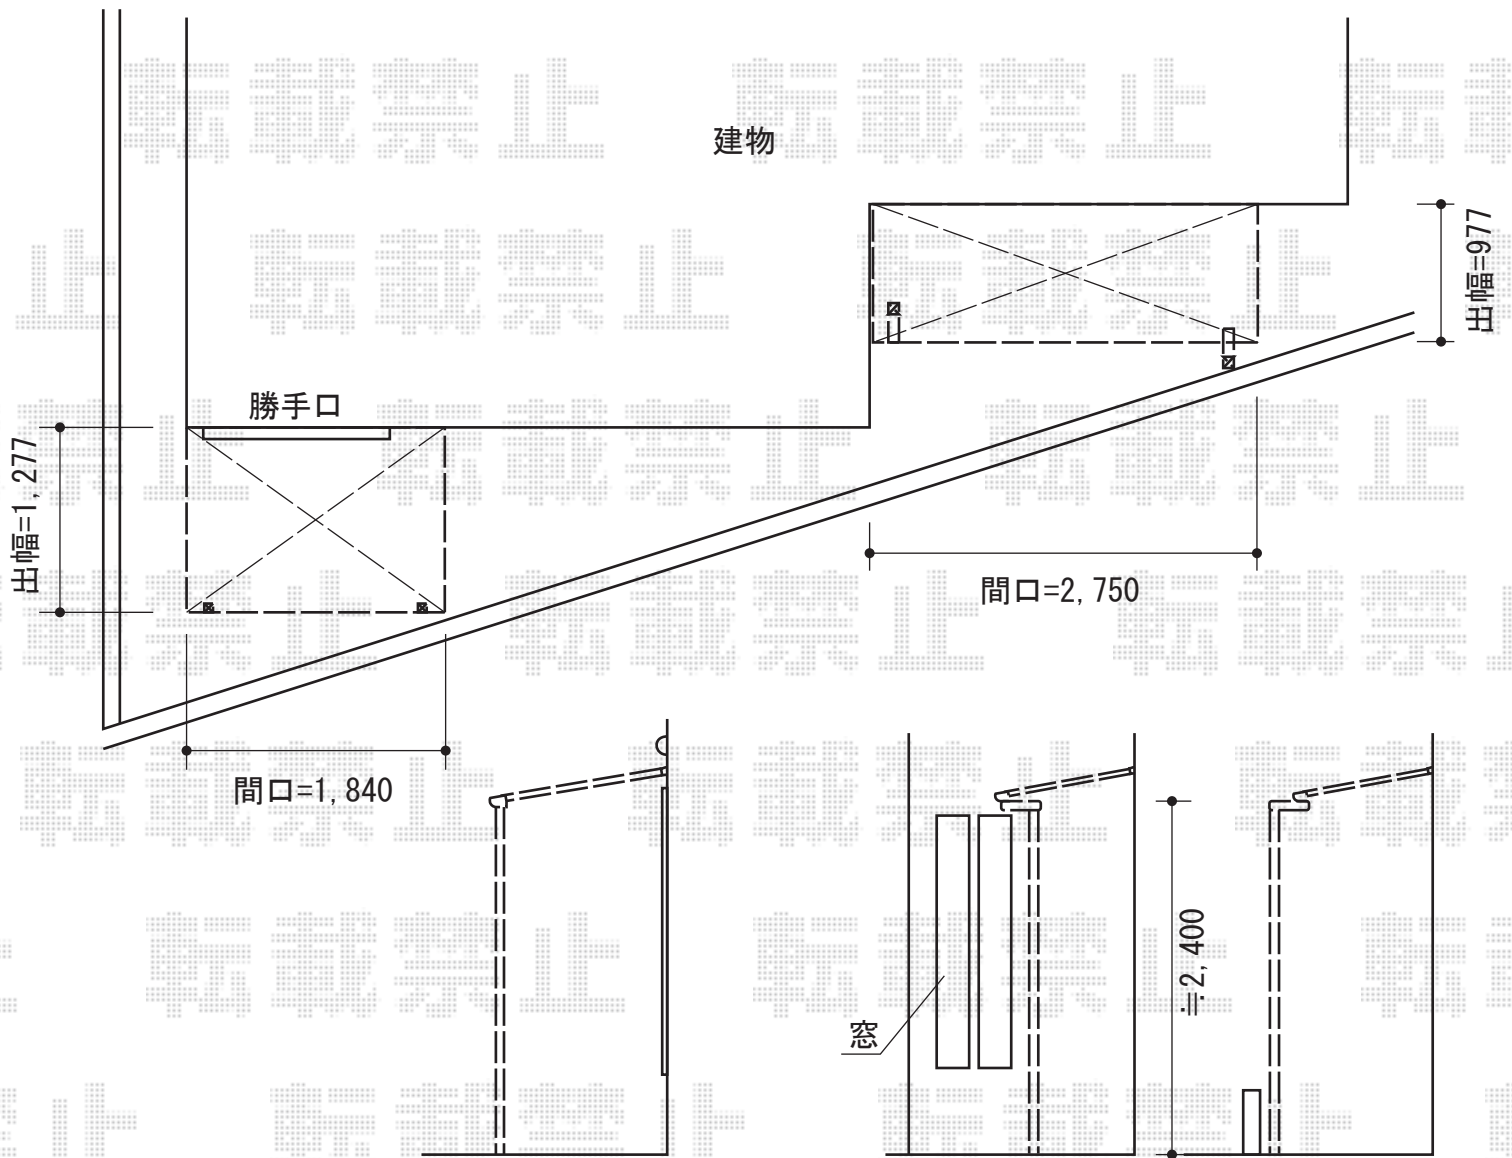

バルコニー屋根・テラス屋根

トステム ライザーテラスII F型 テラスタイプ 単体 積雪~20cm対応
 間口=関東間1.0間 (1,840mm)
 出幅=4尺 (1,185mm)
 色：シャイングレー
 屋根材：ポリカーボネート (クリアマット・すりガラス調)
 柱仕様：長柱仕様
 施工方法：上止め

トステム ライザーテラスII F型 テラスタイプ 単体 積雪~20cm対応
 間口=関東間1.5間 (2,750mm)
 出幅=3尺 (885mm)
 色：シャイングレー
 屋根材：ポリカーボネート (クリアマット・すりガラス調)
 柱仕様：長柱仕様：持ち出し柱
 施工方法：上止め
 オプション：吊り下げ物干し 標準 2本入