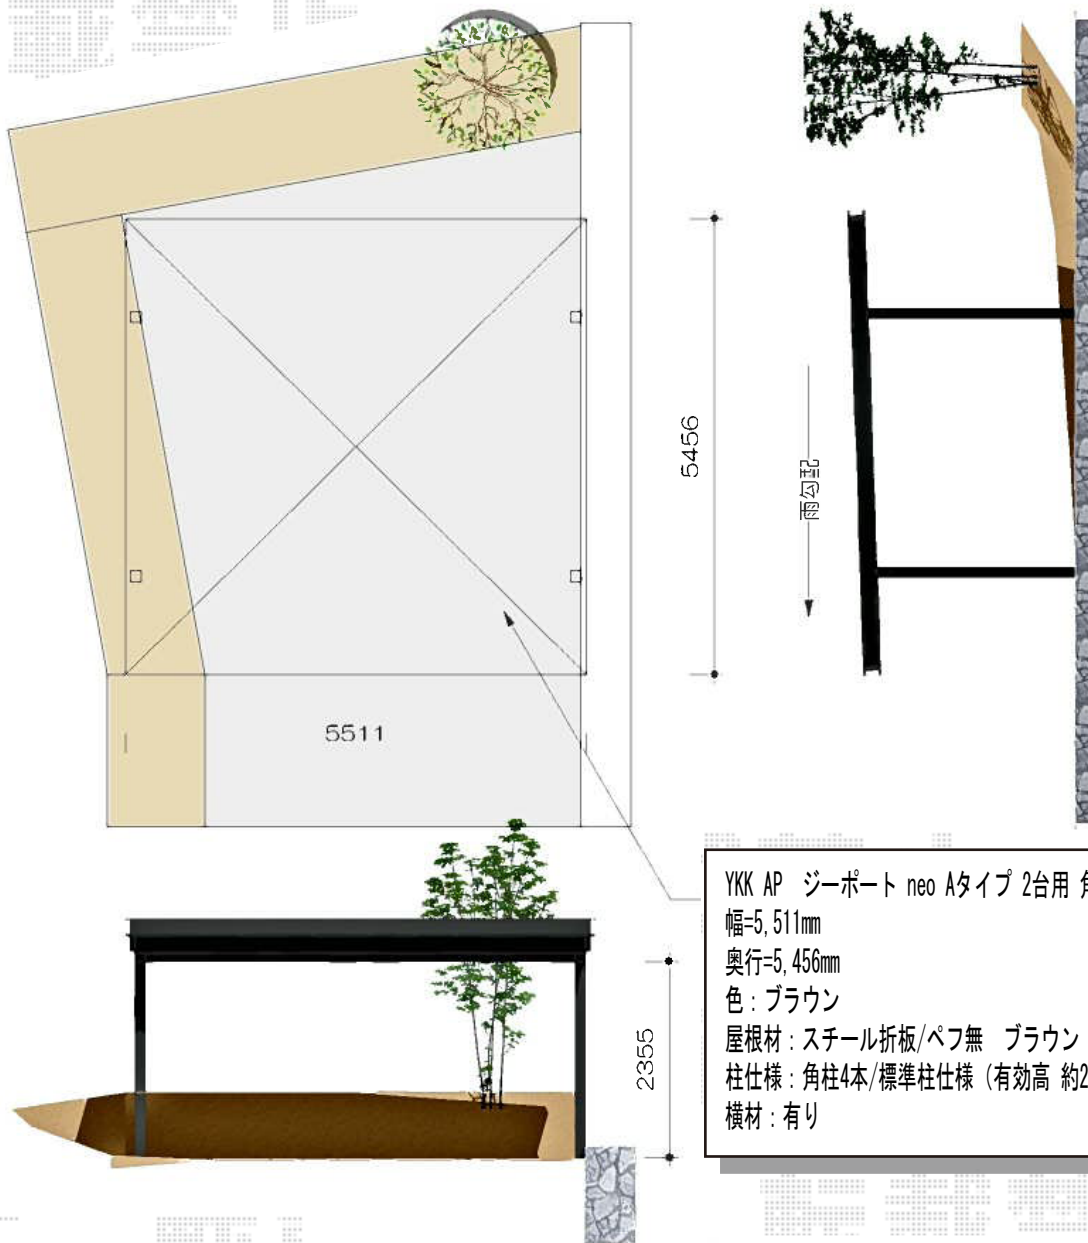

ジーポート neo Aタイプ 2台用 角柱仕様 積雪~100cm対応

YKK AP ジーポート neo Aタイプ 2台用 角柱仕様 積雪~100cm対応
 幅=5,511mm
 奥行=5,456mm
 色: ブラウン
 屋根材: スチール折板/ペフ無 ブラウン
 柱仕様: 角柱4本/標準柱仕様 (有効高 約2,355mm)
 横材: 有り

現場状況や作図制限により概略図の内容と多少の違いが生じることがございます。
 施工時は、現場優先とさせて頂きたく思いますので、お立会い頂き、
 最終のご指示のほど、何卒、宜しくお願い致します。