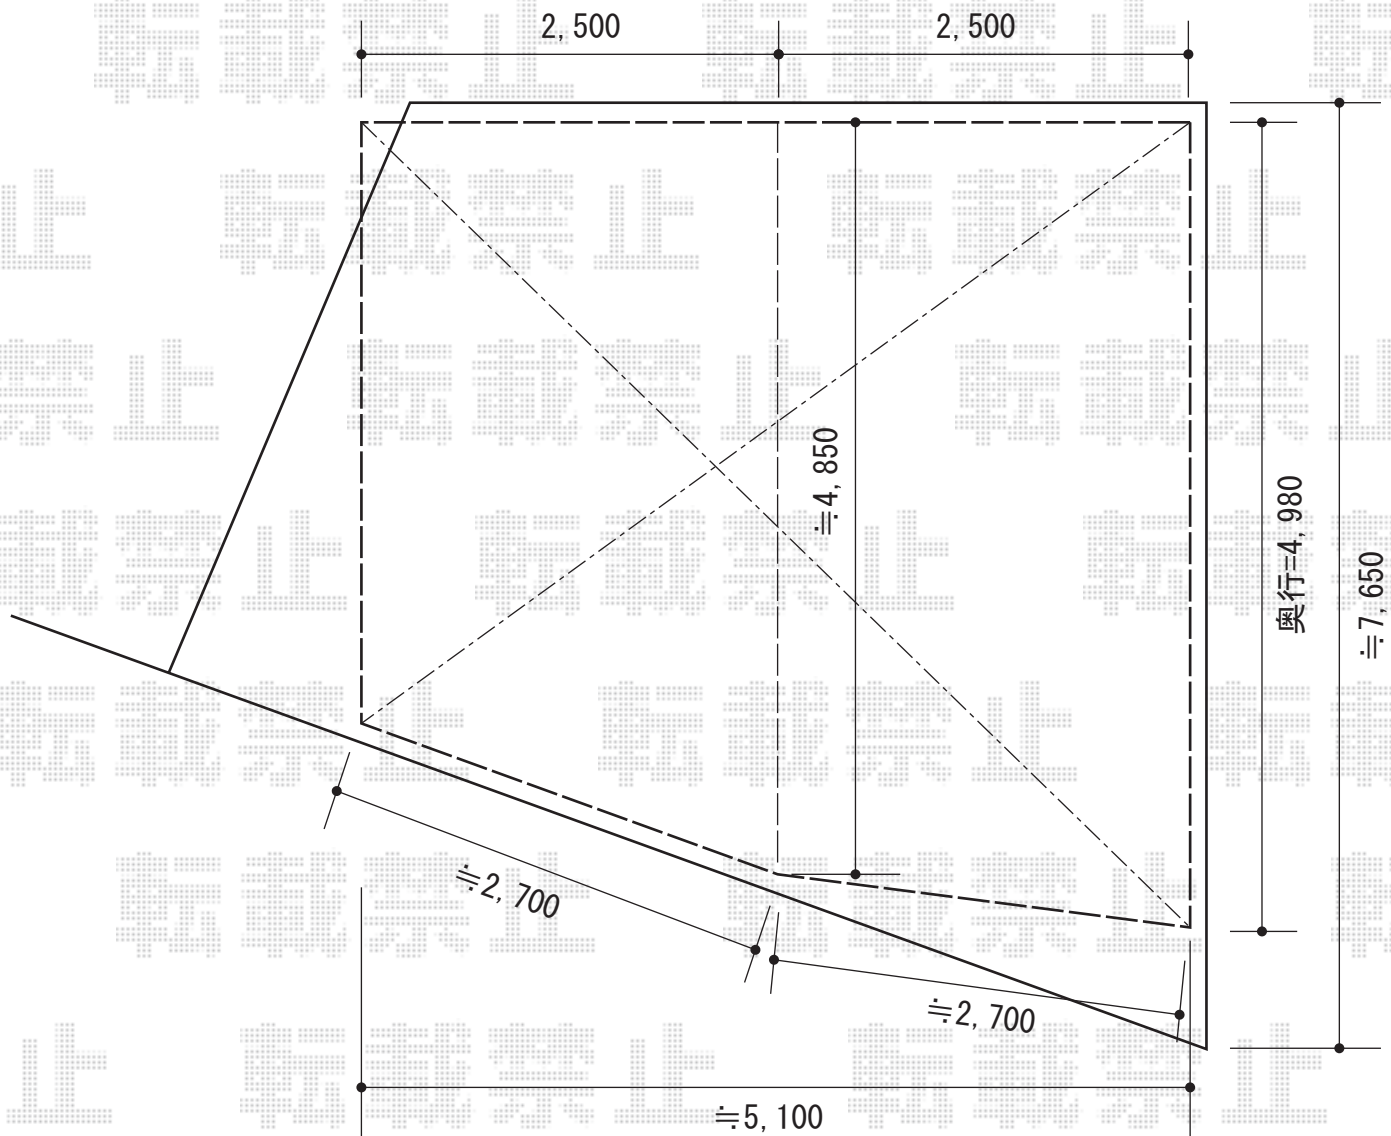

カーブポートシグマIII M合掌 積雪～30cm対応

トステム カーブポートシグマIII M合掌 積雪～30cm対応  
本体=2551mm×4,980mm  
奥行=2,551mm×4,980mm  
色：シャイングレー  
屋根材：熱線吸収アクアポリカーボネート（ライトブルー）  
柱仕様：ロング柱23  
追加部材：M合掌部品セット 50用  
追加部材：M合掌 棟木 50用

現場状況や作図制限により概略図の内容と多少の違いが生じることがございます。  
施工時は、現場優先とさせて頂きたく思いますので、お立会い頂き、  
最終のご指示のほど、何卒、宜しくお願い致します。