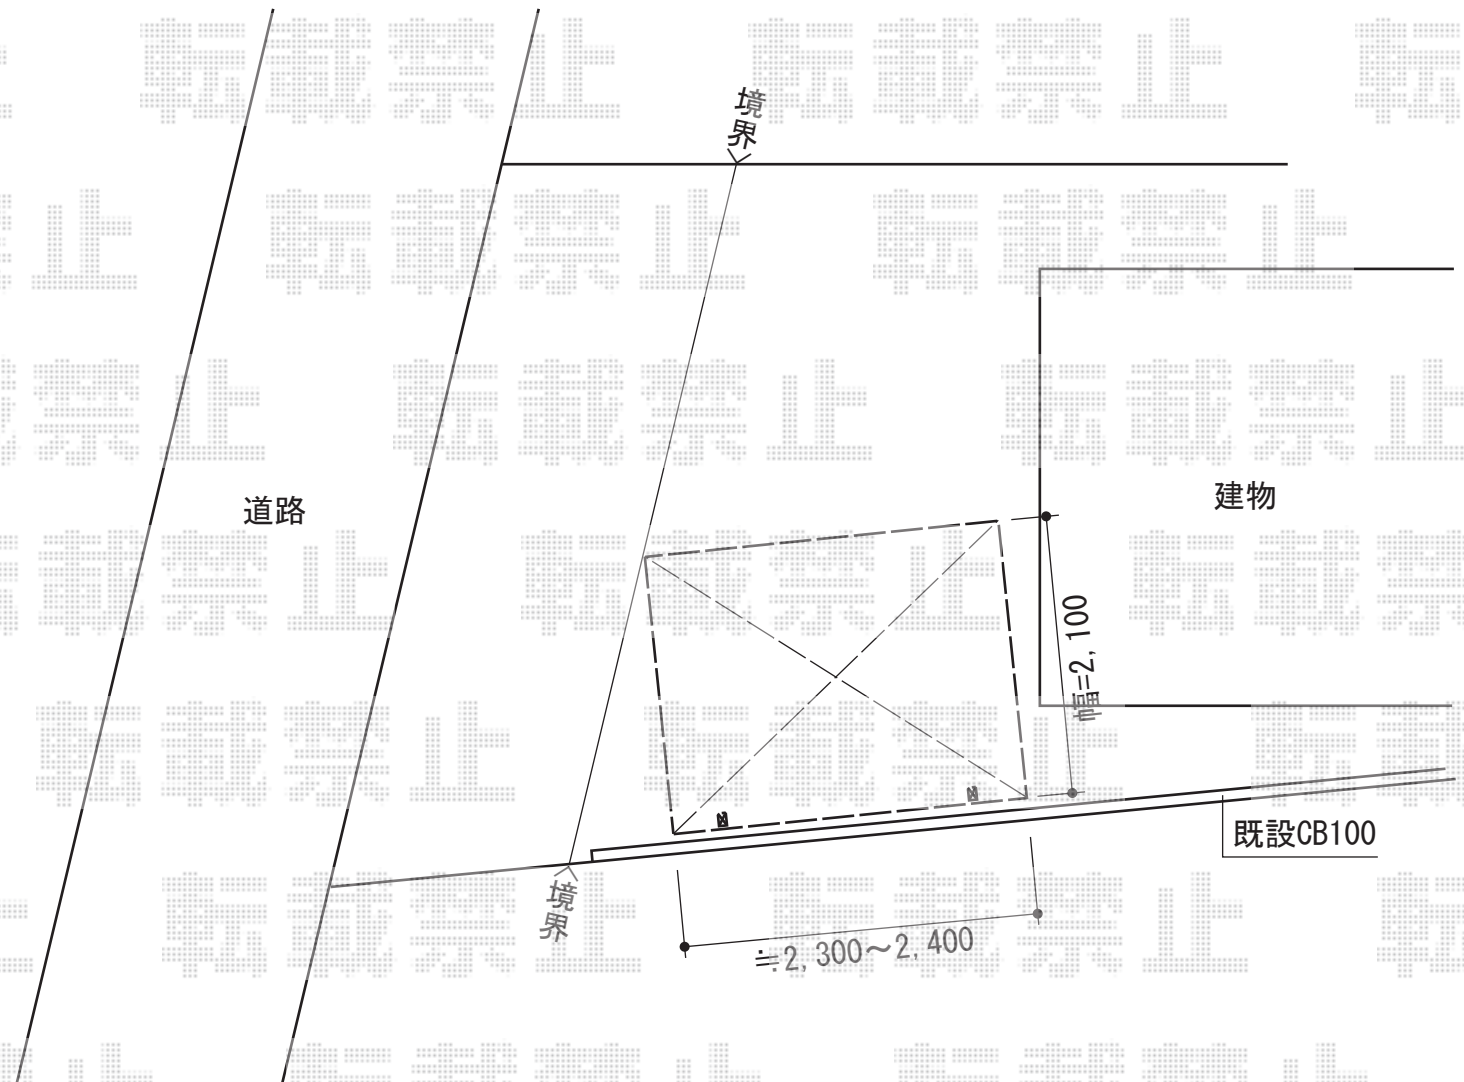

レイナポートミニ 積雪～20cm対応

YKK AP レイナポートミニ 積雪～20cm対応

幅=2,100mm

奥行=2,904mm

色：プラチナステン

屋根材：ポリカーボネート（トーマイマット/すりガラス調）

柱仕様：標準柱仕様（有効高 約1,800mm）

現場状況や作図制限により概略図の内容と多少の違いが生じることがございます。
施工時は、現場優先とさせて頂きたく思いますので、お立会い頂き、
最終のご指示のほど、何卒、宜しくお願い致します。