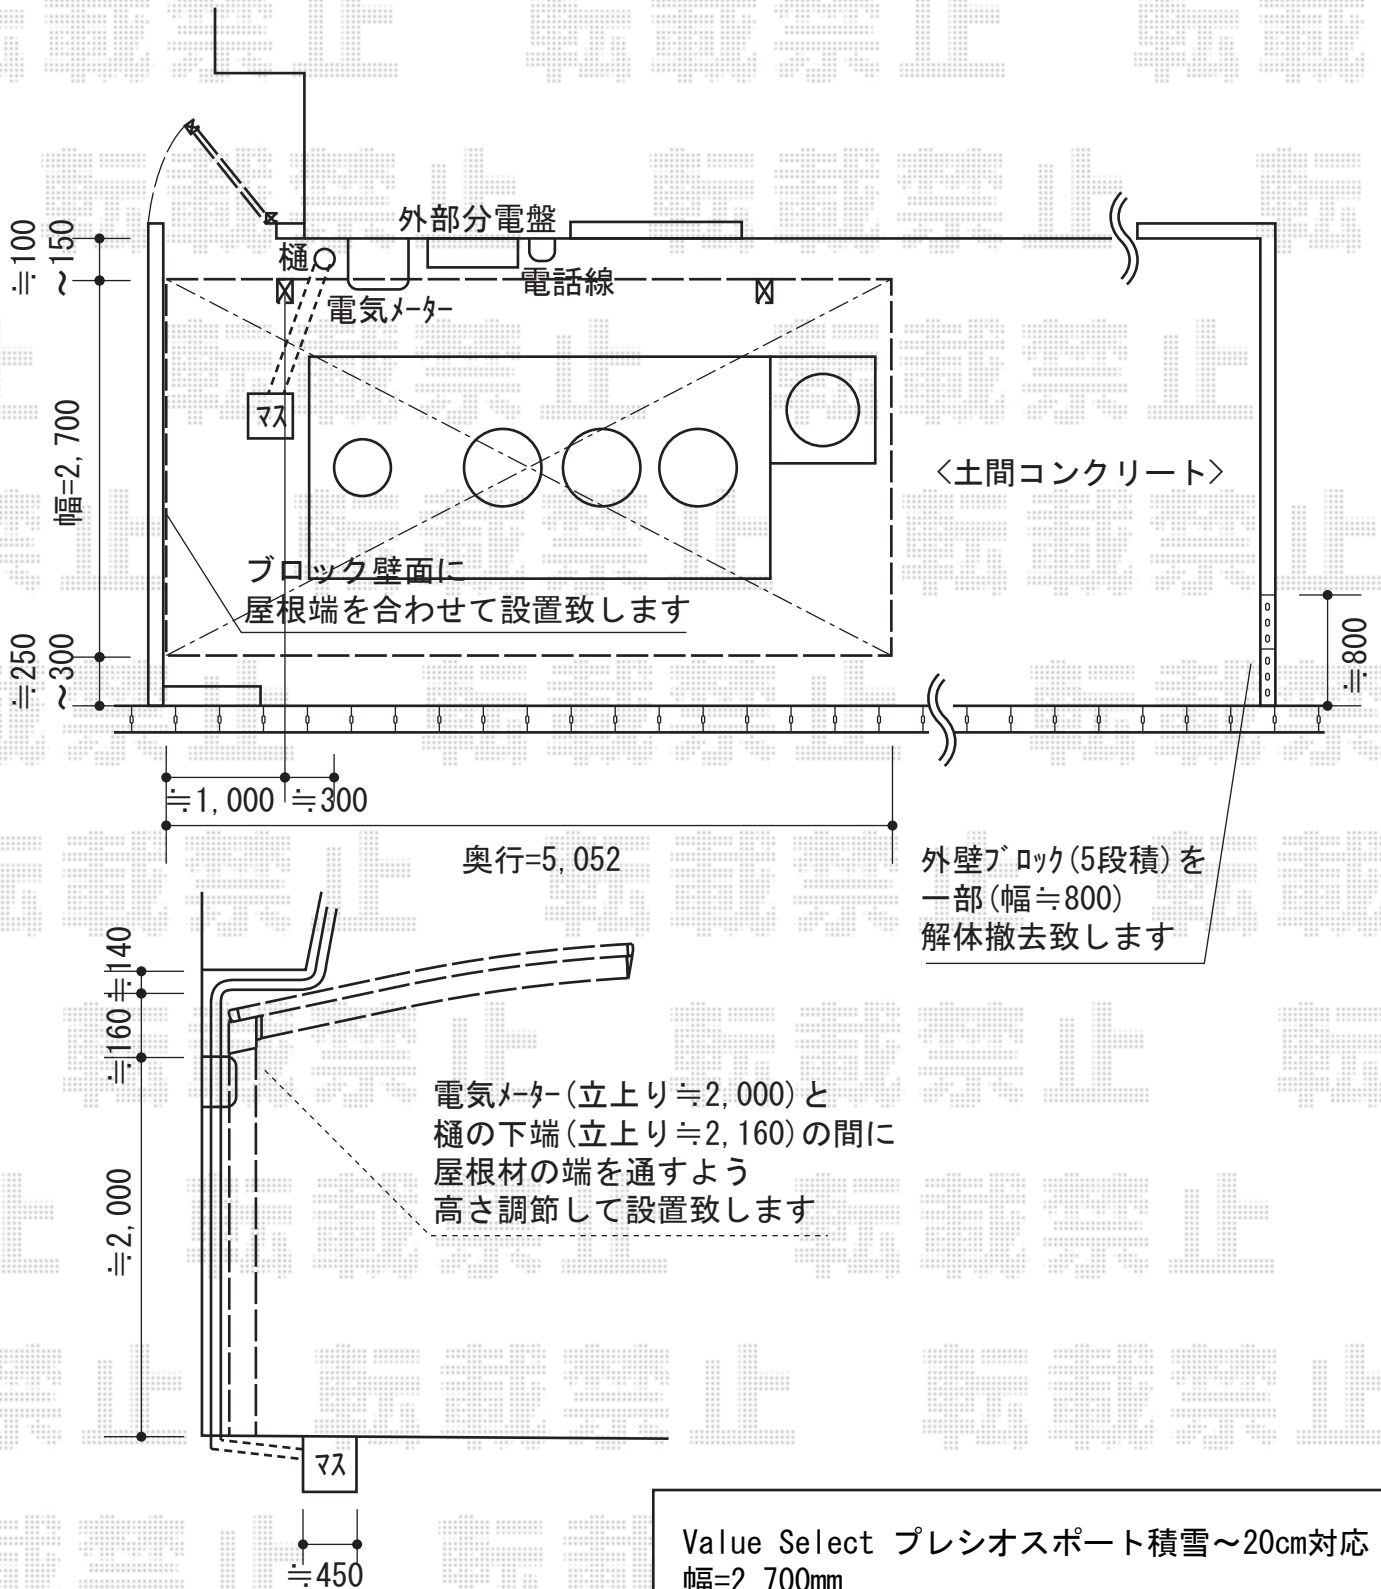

プレシオSPORT 積雪～20cm対応

Value Select プレシオSPORT積雪～20cm対応  
 幅=2,700mm  
 奥行=5,052mm  
 色：ノーブルステン  
 屋根材：ポリカーボネート(スカイブルー)  
 柱仕様：ハイルーフ仕様(有効高 約2,250mm)

現場状況や作図制限により概略図の内容と多少の違いが生じることがございます。  
 施工時は、現場優先とさせて頂きたく思いますので、お立会い頂き、  
 最終のご指示のほど、何卒、宜しくお願い致します。