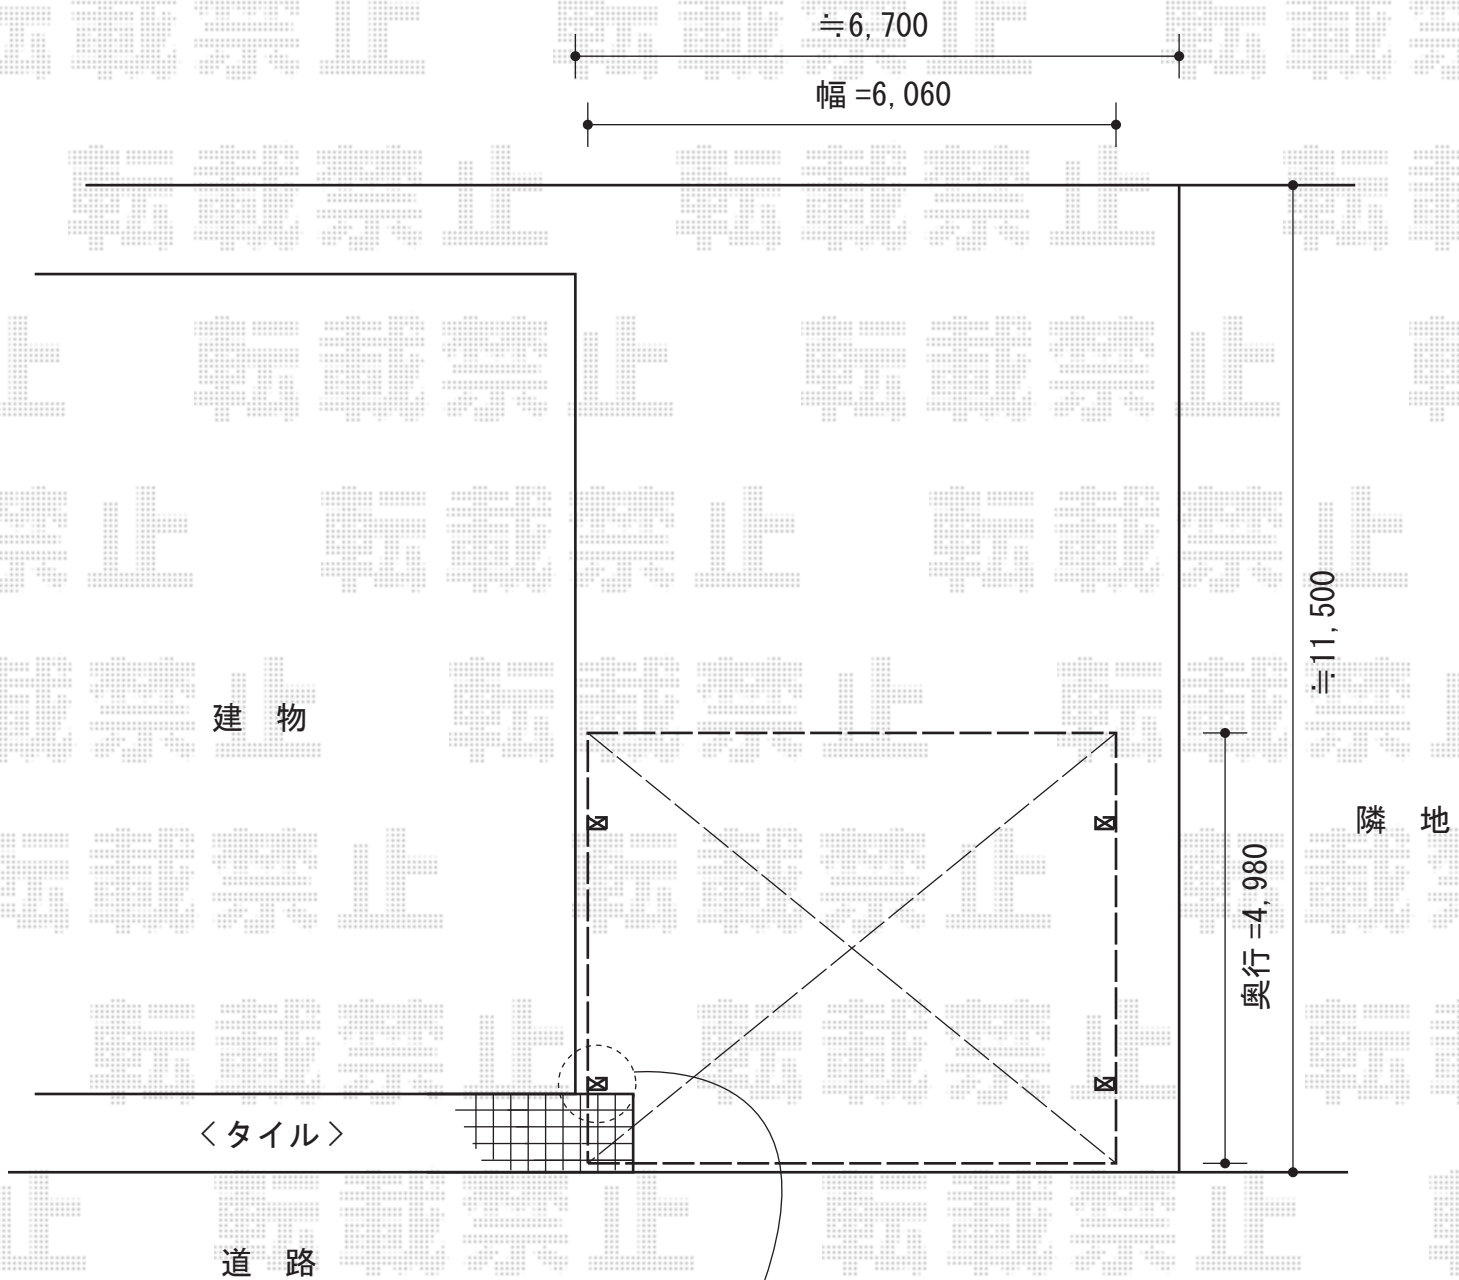

カーブポートシグマIII ワイドタイプ 積雪～30cm対応

出来るかぎり建物側の階段部後方に柱を寄せて設置致します。

トステム カーブポートシグマIII ワイドタイプ積雪～30cm対応
幅=6,060mm
奥行=4,980mm
色：ブロンズ
屋根材：ガリレポリカ（クリアマット/すりガラス調）
柱仕様：ロング柱28仕様（有効高 約2,800mm）

現場状況や作図制限により概略図の内容と多少の違いが生じることがございます。
施工時は、現場優先とさせて頂きたく思いますので、お立会い頂き、
最終のご指示のほど、何卒、宜しくお願い致します。