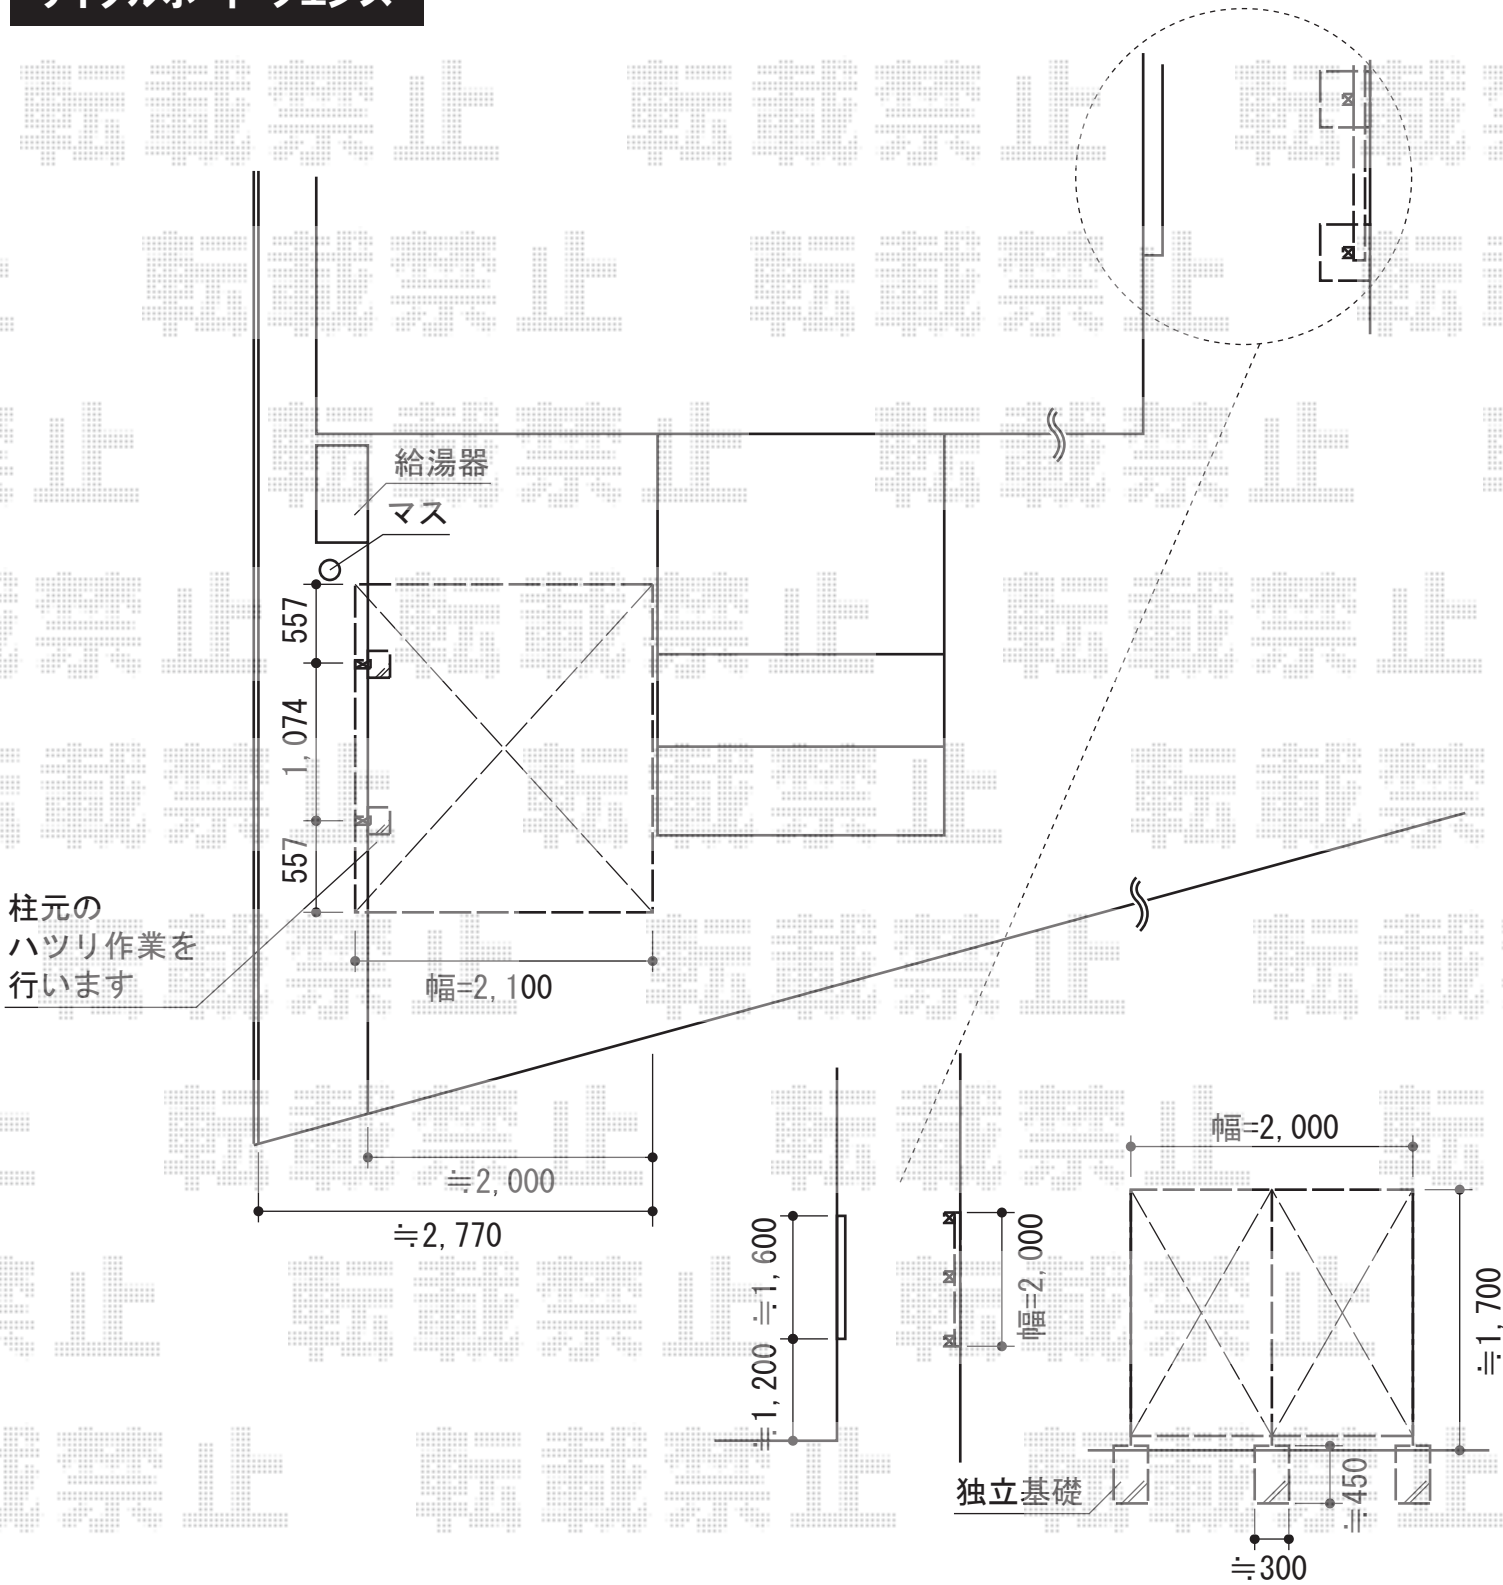

# サイクルポート・フェンス

YKK AP レイナポート ミニ 積雪~20cm対応  
 幅=2,100mm  
 奥行=2,188mm  
 色：プラチナステン  
 屋根材：ポリカーボネート（トーマイマット/すりガラス調）  
 柱仕様：標準柱仕様（有効高 約1,800mm）

YKK AP スタンダードフェンス5型 自由柱施工  
 本体1枚 (W×H) = (1,000mm×1,735mm) × 2枚 (¥96,800)  
 自在建て用柱：T170×3本 (¥49,500)  
 エンドキャップ：1セット (¥1,100)  
 色：キャラメルチーク

現場状況や作図制限により概略図の内容と多少の違いが生じることがございます。  
 施工時は、現場優先とさせて頂きたく思いますので、お立会い頂き、  
 最終のご指示のほど、何卒、宜しくお願い致します。

EX-SHOP  
[HTTP://WWW.EX-SHOP.NET](http://www.ex-shop.net)

担当：吉岡