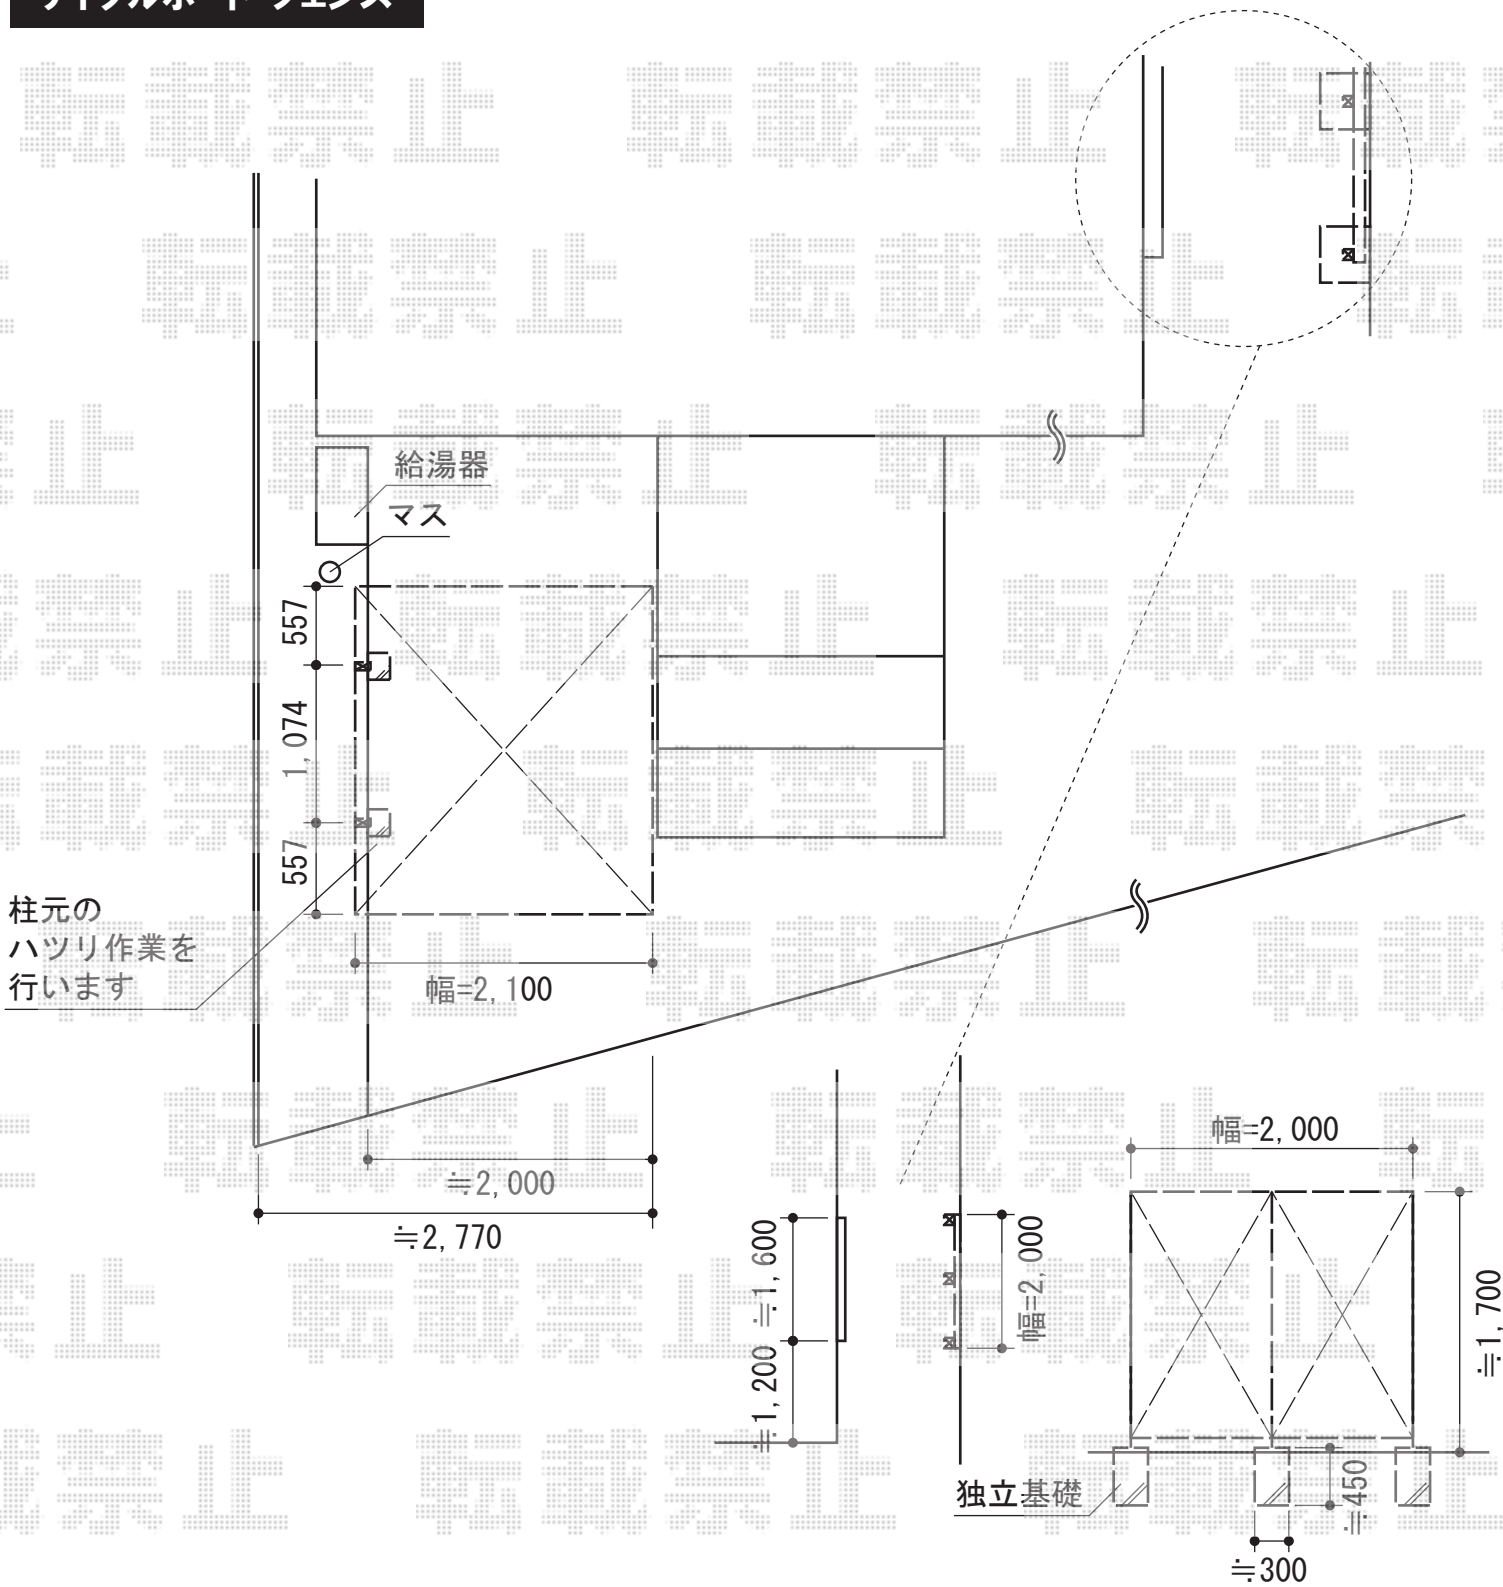

サイクルポート・フェンス

YKK AP レイナポート ミニ 積雪~20cm対応
 幅=2,100mm
 奥行=2,188mm
 色：プラチナステン
 屋根材：ポリカーボネート（トーマイマット/すりガラス調）
 柱仕様：標準柱仕様（有効高 約1,800mm）

YKK AP スタンダードフェンス5型 自由柱施工
 本体1枚 (W×H) = (1,000mm×1,735mm) × 2枚 (¥96,800)
 自在建て用柱：T170×3本 (¥49,500)
 エンドキャップ：1セット (¥1,100)
 色：キャラメルチーク

現場状況や作図制限により概略図の内容と多少の違いが生じることがございます。
 施工時は、現場優先とさせて頂きたく思いますので、お立会い頂き、
 最終のご指示のほど、何卒、宜しくお願い致します。

EX-SHOP
[HTTP://WWW.EX-SHOP.NET](http://www.ex-shop.net)

担当：吉岡