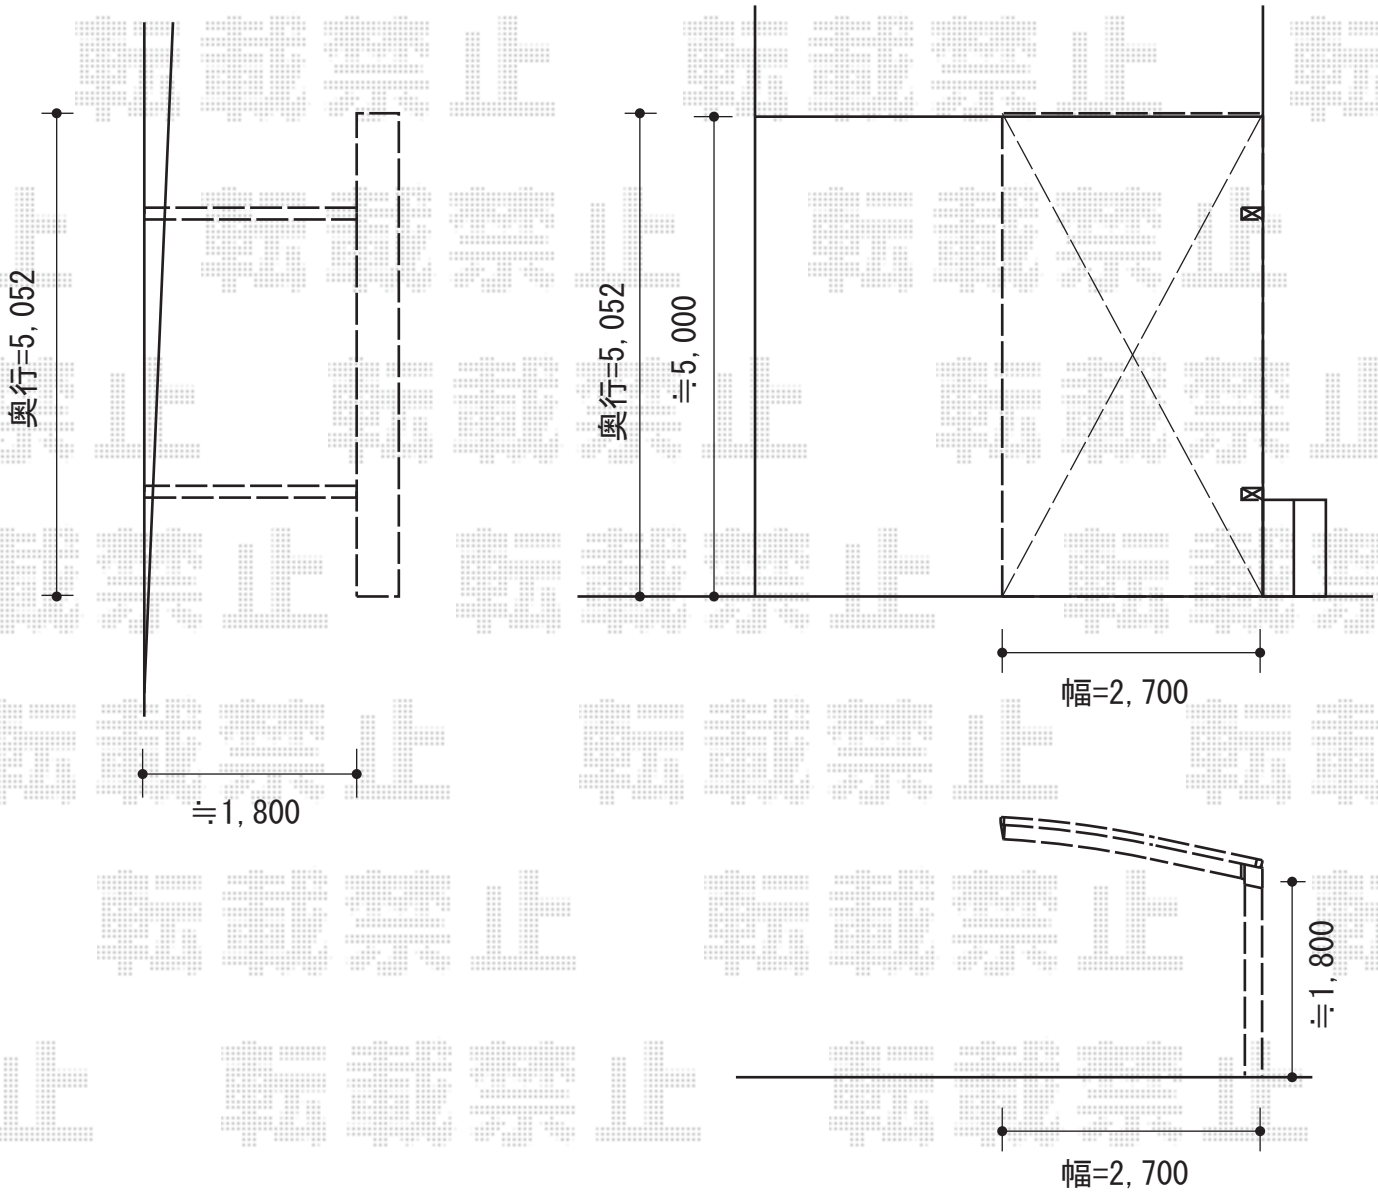

プレシオSPORT 単体 積雪～20cm対応

Value Select プレシオSPORT 単体 積雪～20cm対応
幅=2,700mm
奥行=5,052mm
色：グレースブラウン
屋根材：ポリカーボネート（スカイブルー）
柱仕様：標準柱仕様（有効高 約1,800mm）

現場状況や作図制限により概略図の内容と多少の違いが生じることがございます。
施工時は、現場優先とさせて頂きたく思いますので、お立会い頂き、
最終のご指示のほど、何卒、宜しくお願い致します。