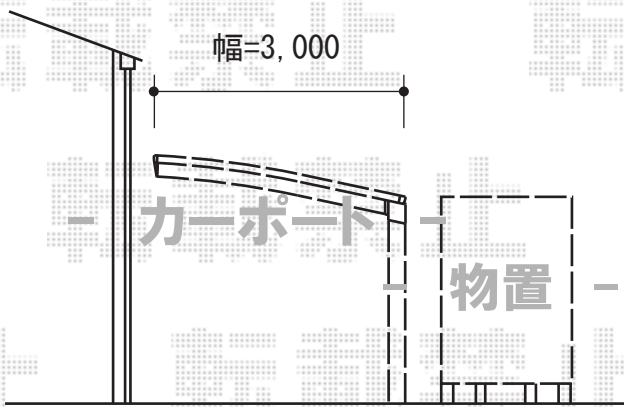

カーポートシグマIII 積雪～30cm対応

カーポートシグマIII 積雪～30cm対応
 幅=3,000mm
 奥行=4,980mm
 色：ブラック
 屋根材：ポリカーボネート（ブルースモーク）
 柱仕様：ロング柱23仕様（有効高 約2,300mm）

Mr.ストックマンダンディ
 間口=3,232mm
 奥行=2,990mm
 高さ=2,110mm
 色：ジェイドグレー
 屋根タイプ：一般型
 耐荷重タイプ：標準型