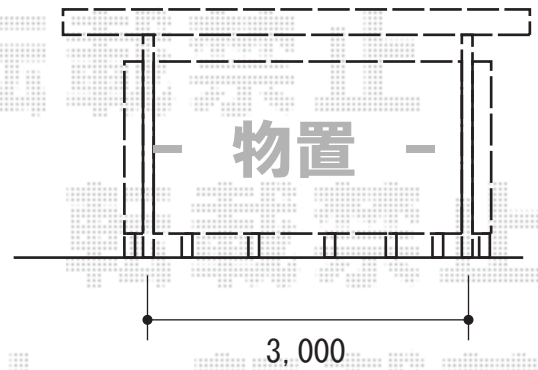

カーポートシグマIII 積雪～30cm対応

カーポートシグマIII 積雪～30cm対応
 幅=3,000mm
 奥行=4,980mm
 色：ブラック
 屋根材：ポリカーボネート（ブルースモーク）
 柱仕様：ロング柱23仕様（有効高 約2,300mm）

Mr.ストックマンダンディ
 間口=3,232mm
 奥行=2,990mm
 高さ=2,110mm
 色：ジェイドグレー
 屋根タイプ：一般型
 耐荷重タイプ：標準型