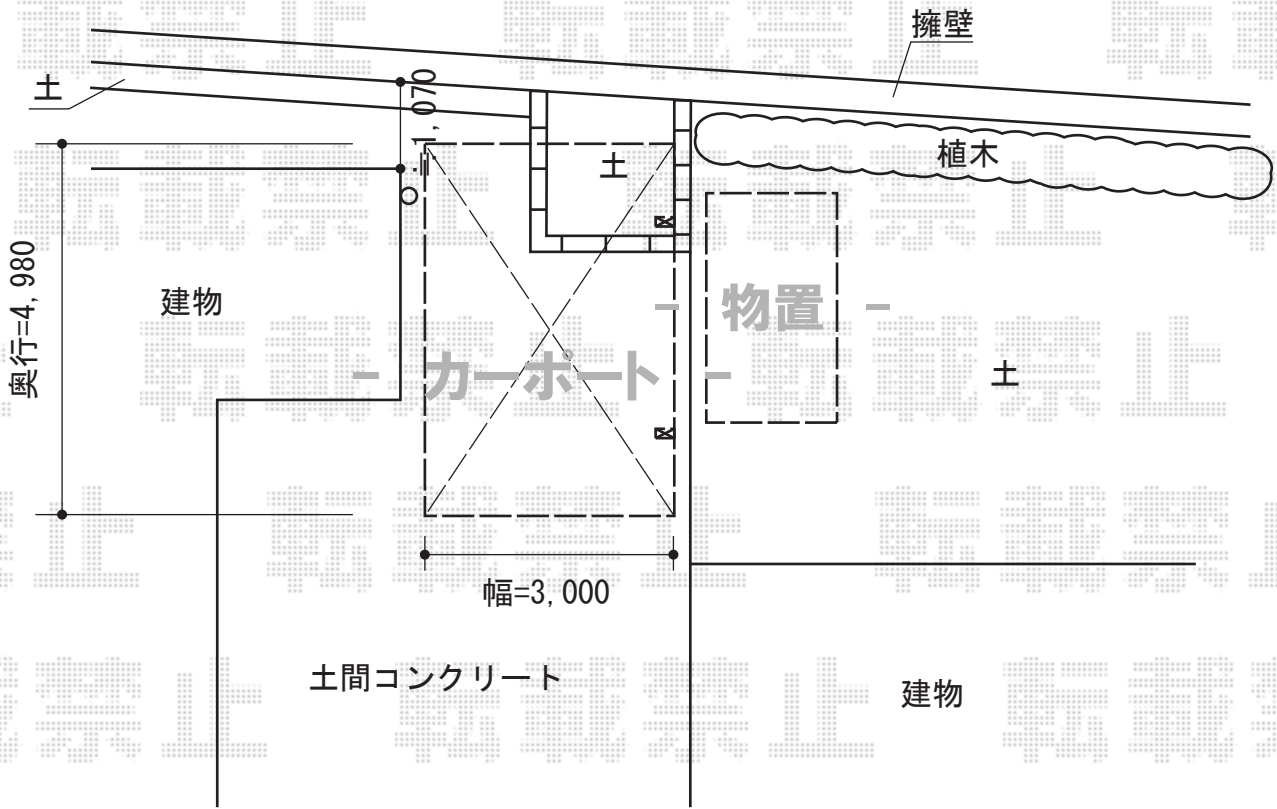

カーポートシグマIII 積雪～30cm対応

カーポートシグマIII 積雪～30cm対応
 幅=3,000mm
 奥行=4,980mm
 色：ブラック
 屋根材：ポリカーボネート（ブルースモーク）
 柱仕様：ロング柱23仕様（有効高 約2,300mm）

Mr.ストックマンダンディ
 間口=3,232mm
 奥行=2,990mm
 高さ=2,110mm
 色：ジェイドグレー
 屋根タイプ：一般型
 耐荷重タイプ：標準型

現場状況や作図制限により概略図の内容と多少の違いが生じることがございます。
 施工時は、現場優先とさせて頂きたく思いますので、お立会い頂き、
 最終のご指示のほど、何卒、宜しくお願い致します。

EX-SHOP
[HTTP://WWW.EX-SHOP.NET](http://www.ex-shop.net)

担当：小林

全ての著作権は、エクスショップに帰属します。当社とのお取引目的外の使用・複製・転載禁止となっております。