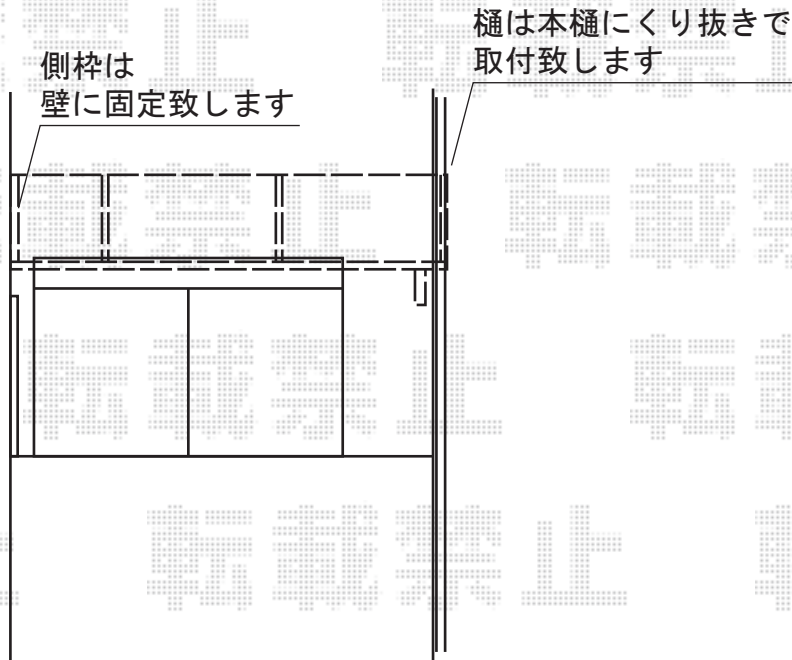

ライザーテラスII R型 単体 ルーフタイプ

施工に際して、
オプション：物干しの
取付位置・高さの
ご確認を頂けますよう、
お願い致します

トステム ライザーテラスII R型 単体 ルーフタイプ
間口=関東間1.5間 (屋根幅2,750mm)
出幅=4尺 (1,185mm)
色：シャイングレー
屋根材：ポリカーボネート (ブルースモーク)
柱仕様：柱なしタイプ
施工方法：下止め
オプション：標準吊下げ物干し (2本入り)

現場状況や作図制限により概略図の内容と多少の違いが生じることがございます。
施工時は、現場優先とさせて頂きたく思いますので、お立会い頂き、
最終のご指示のほど、何卒、宜しくお願い致します。

EX-SHOP
HTTP://WWW.EX-SHOP.NET

担当：白賀