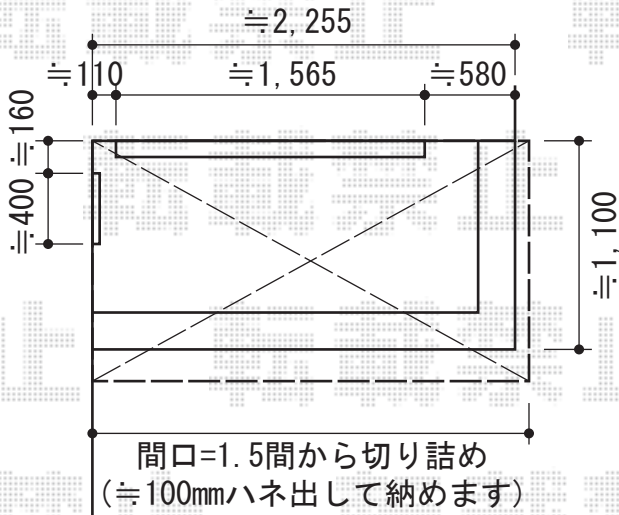

ライザーテラスII R型 単体 ルーフタイプ

施工に際して、
オプション：物干しの
取付位置・高さの
ご確認を頂けますよう、
お願い致します

トステム ライザーテラスII R型 単体 ルーフタイプ
間口=関東間1.5間 (屋根幅2,750mm)
出幅=4尺 (1,185mm)
色：シャイングレー
屋根材：ポリカーボネート (ブルースモーク)
柱仕様：柱なしタイプ
施工方法：下止め
オプション：標準吊下げ物干し (2本入り)

現場状況や作図制限により概略図の内容と多少の違いが生じることがございます。
施工時は、現場優先とさせて頂きたく思いますので、お立会い頂き、
最終のご指示のほど、何卒、宜しくお願い致します。

EX-SHOP
HTTP://WWW.EX-SHOP.NET

担当：白賀