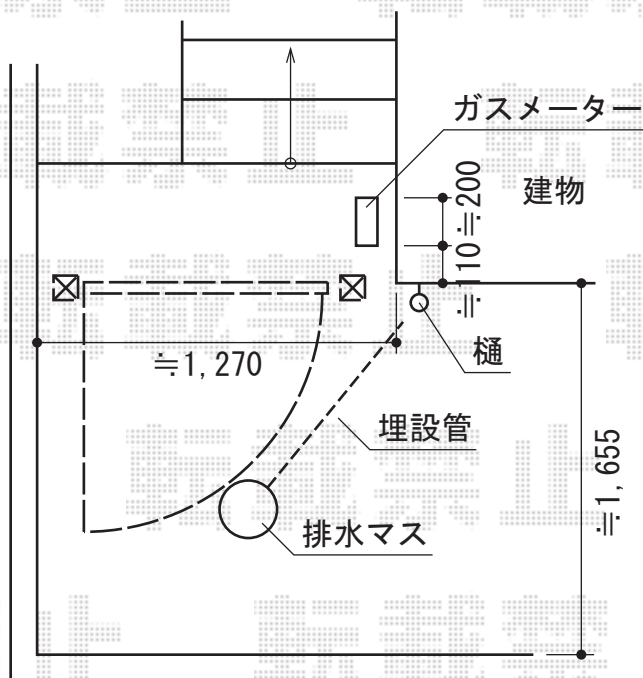

ハイ千峰 片開き

トステム ハイ千峰 片開き
本体1枚 (W×H) ≒900mm×1,000mm
色：アイボリーホワイト
開き：外開き

現場状況や作図制限により概略図の内容と多少の違いが生じることがございます。
施工時は、現場優先とさせて頂きたく思いますので、お立会い頂き、
最終のご指示のほど、何卒、宜しくお願い致します。

EX-SHOP
HTTP://WWW.EX-SHOP.NET

担当：山住

全ての著作権は、エクスショップに帰属します。当社とのお取引目的外の使用・複製・転載禁止となっております。