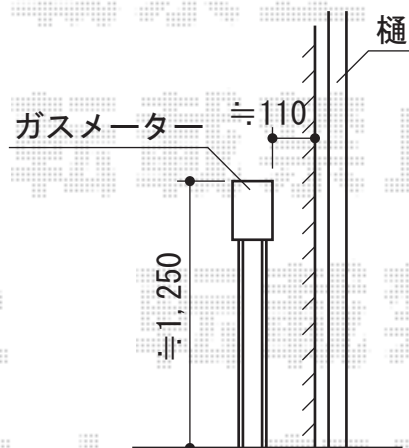

ハイ千峰 片開き

トステム ハイ千峰 片開き
本体1枚 (W×H) ≒900mm×1,000mm
色：アイボリーホワイト
開き：外開き

現場状況や作図制限により概略図の内容と多少の違いが生じることがございます。
施工時は、現場優先とさせて頂きたく思いますので、お立会い頂き、
最終のご指示のほど、何卒、宜しくお願い致します。

EX-SHOP
HTTP://WWW.EX-SHOP.NET

担当：山住

全ての著作権は、エクスショップに帰属します。当社とのお取引目的外の使用・複製・転載禁止となっております。