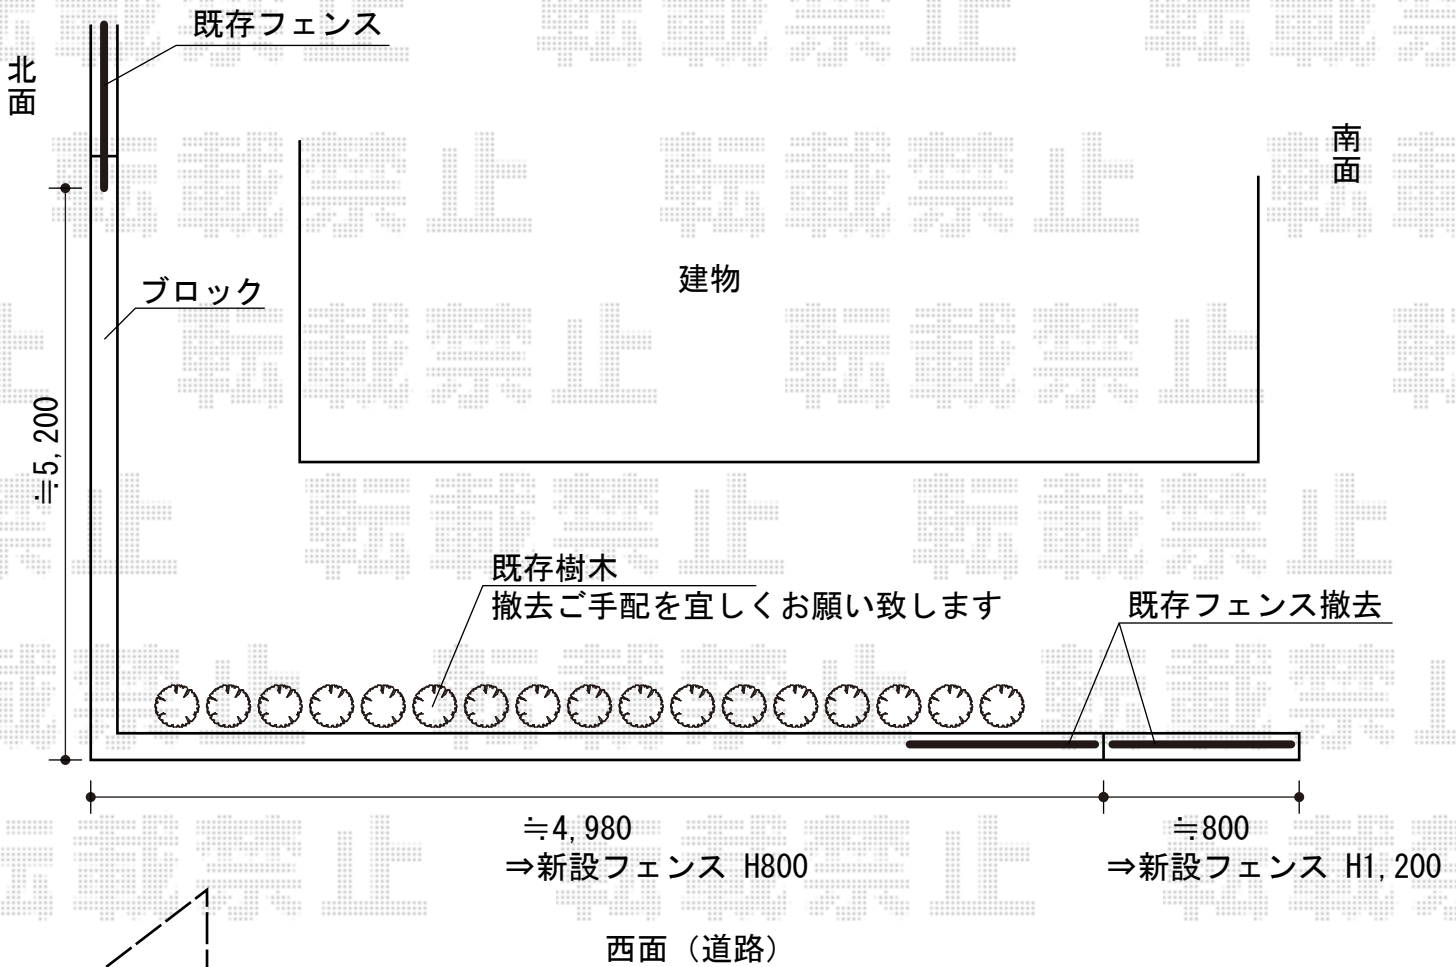

エクスラインフェンス7型 自由柱タイプ

【T120】エクスラインフェンス7型 自由柱タイプ

本体1枚 (W×H) = (1,975×1,200mm) × 1

柱仕様：自由柱1型T120×3

色：カームブラック

部品：エンドキャップ×1

【T80】エクスラインフェンス7型 自由柱タイプ

本体1枚 (W×H) = (1,975×800mm) × 6

柱仕様：自由柱1型T80×8

色：カームブラック

部品：目隠しコーナー継手T80×1 エンドキャップ×1

現場状況や作図制限により概略図の内容と多少の違いが生じることがございます。
施工時は、現場優先とさせて頂きたく思いますので、お立会い頂き、
最終のご指示のほど、何卒、宜しくお願い致します。

EX-SHOP
HTTP://WWW.EX-SHOP.NET

担当:小林