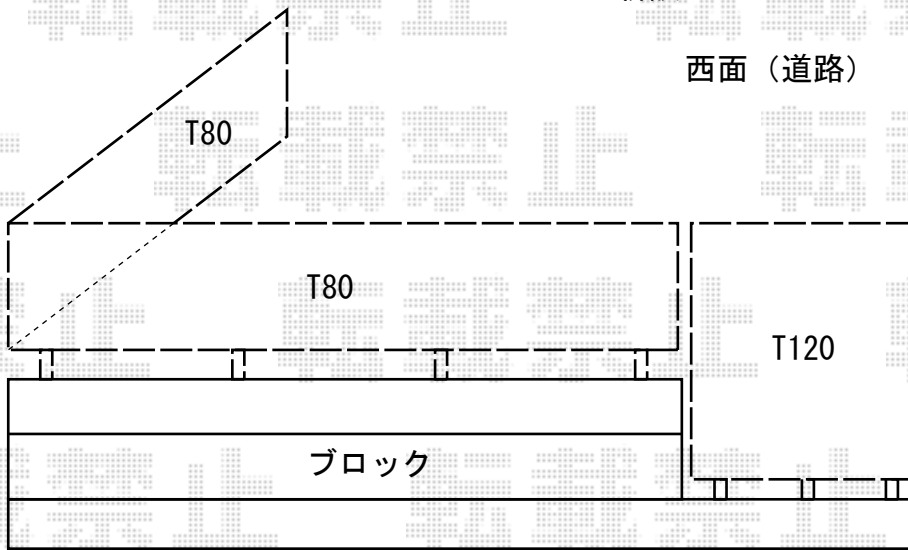

エクスラインフェンス7型 自由柱タイプ

【T120】エクスラインフェンス7型 自由柱タイプ

本体1枚 (W×H) = (1,975×1,200mm) × 1

柱仕様：自由柱1型T120×3

色：カームブラック

部品：エンドキャップ×1

【T80】エクスラインフェンス7型 自由柱タイプ

本体1枚 (W×H) = (1,975×800mm) × 6

柱仕様：自由柱1型T80×8

色：カームブラック

部品：目隠しコーナー継手T80×1 エンドキャップ×1

現場状況や作図制限により概略図の内容と多少の違いが生じることがございます。
施工時は、現場優先とさせて頂きたく思いますので、お立会い頂き、
最終のご指示のほど、何卒、宜しくお願い致します。

EX-SHOP
HTTP://WWW.EX-SHOP.NET

担当:小林