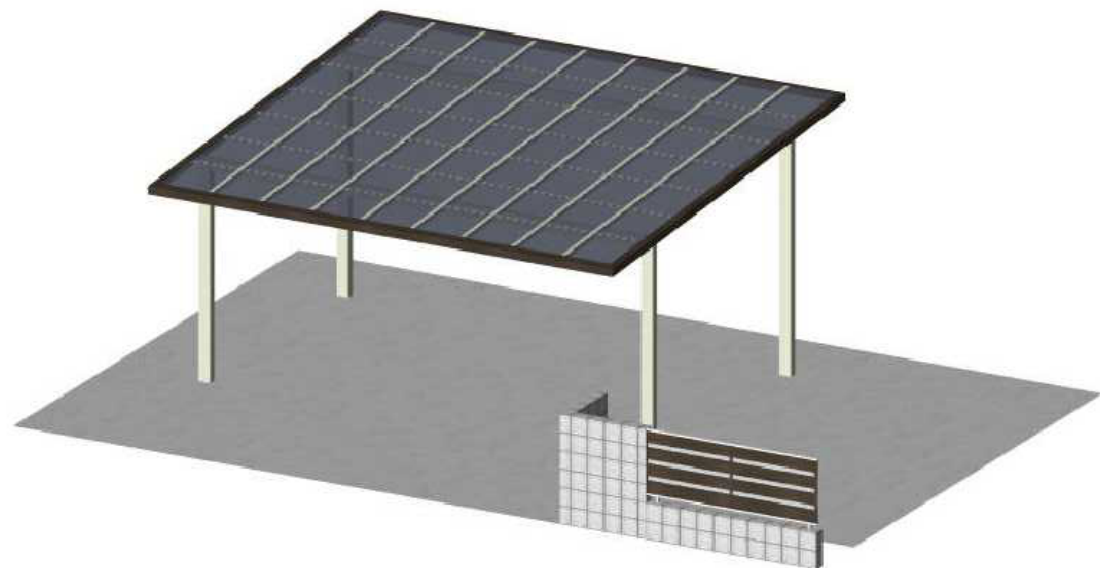

# アーキデュオ プレミアムワイド マテリアルカラー 積雪～20cm対応

新設カーポート

新設カーポート

TOEX アーキデュオ プレミアムワイド マテリアルカラー 積雪～20cm対応  
幅=5,438mm  
奥行=5,058mm  
色:ナチュラルシルバー + 柿渋  
屋根材:熱線吸収ポリカーボネート(クリアブルーS・すりガラス調)  
柱仕様:標準柱仕様(有効高 約2,321mm)

現場状況や作図制限により概略図の内容と多少の違いが生じることがございます。  
施工時は、現場優先とさせて頂きたく思いますので、お立会い頂き、  
最終のご指示のほど、何卒、宜しくお願い致します。