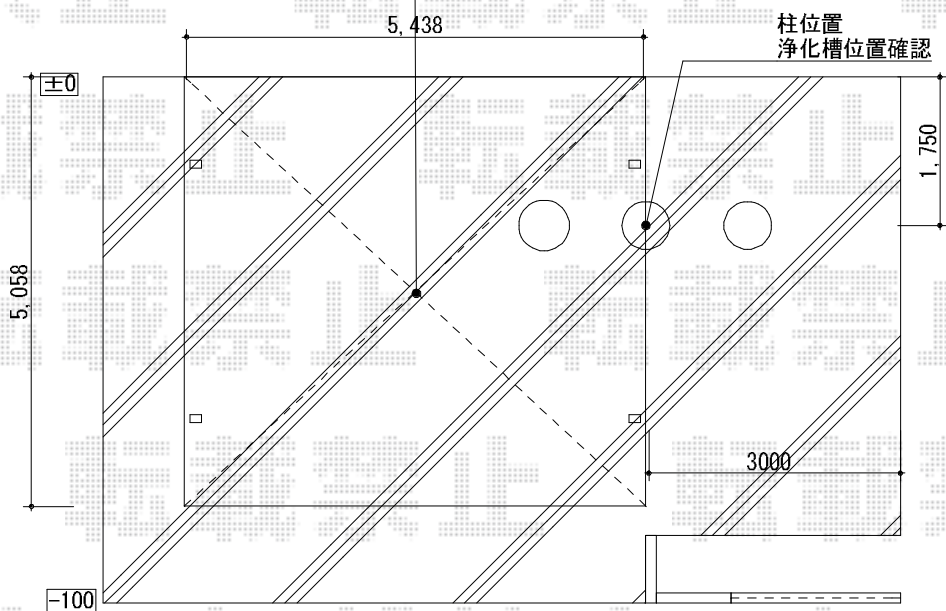

# アーキデュオ プレミアムワイド マテリアルカラー 積雪～20cm対応

新設カーポート

新設カーポート

TOEX アーキデュオ プレミアムワイド マテリアルカラー 積雪～20cm対応  
幅=5,438mm  
奥行=5,058mm  
色:ナチュラルシルバー + 柿渋  
屋根材:熱線吸収ポリカーボネート(クリアブルーS・すりガラス調)  
柱仕様:標準柱仕様(有効高 約2,321mm)

現場状況や作図制限により概略図の内容と多少の違いが生じることがございます。  
施工時は、現場優先とさせて頂きたく思いますので、お立会い頂き、  
最終のご指示のほど、何卒、宜しくお願い致します。