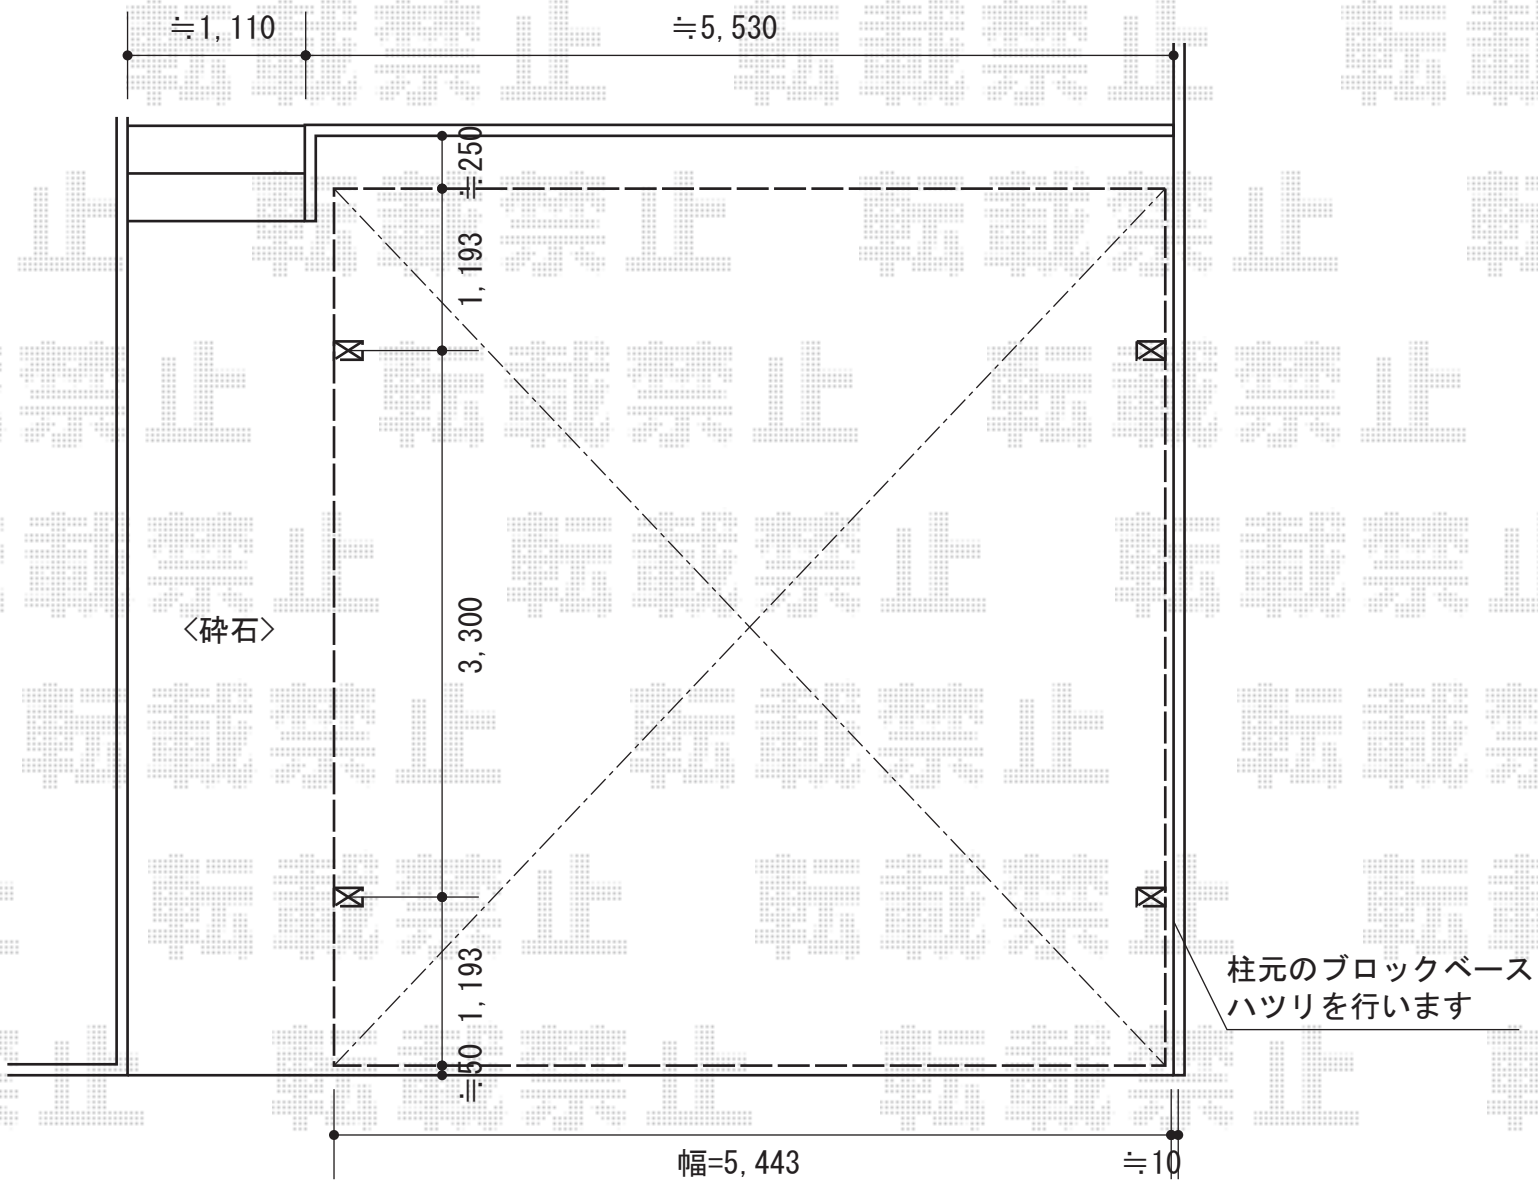

カーブポートシグマIII ワイド 積雪～30cm対応

トステム カーブポートシグマIII ワイド 積雪～30cm対応  
幅=5,443mm  
奥行=5,686mm  
色：シャイングレー  
屋根材：熱線吸収アクアポリカーボネート（ライトブルー）  
柱仕様：ロング柱23仕様（有効高 約2,300mm）

現場状況や作図制限により概略図の内容と多少の違いが生じることがございます。  
施工時は、現場優先とさせて頂きたく思いますので、お立会い頂き、  
最終のご指示のほど、何卒、宜しくお願い致します。