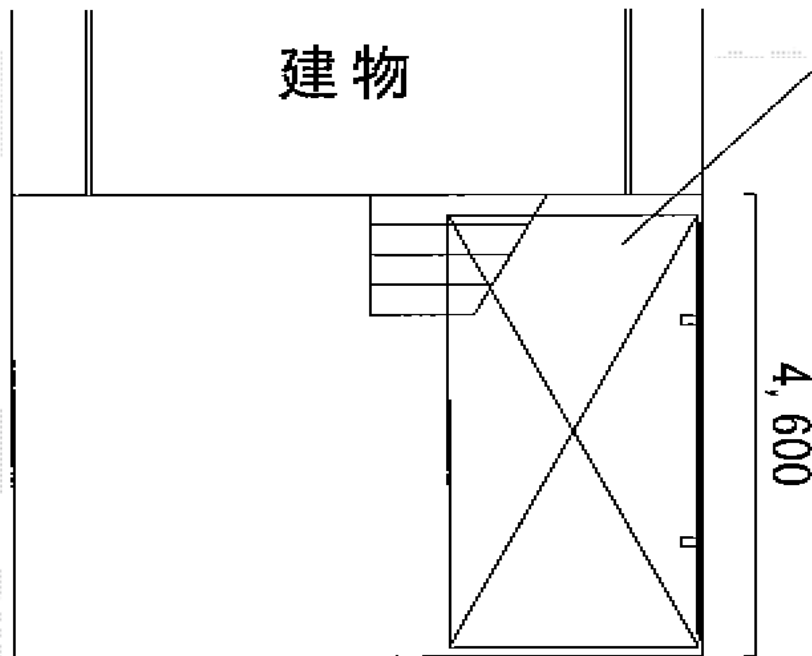

プレシオSPORT 積雪～20cm対応

Value Select プレシオSPORT 積雪～20cm対応  
幅=2,400mm  
奥行=5,052mm  
色:ノーブルステン  
屋根材:ポリカーボネート(スカイブルー)  
柱仕様:ハイルフ仕様(有効高 約2,250mm)

現場状況や作図制限により概略図の内容と多少の違いが生じることがございます。  
施工時は、現場優先とさせて頂きたく思いますので、お立会い頂き、  
最終のご指示のほど、何卒、宜しくお願い致します。