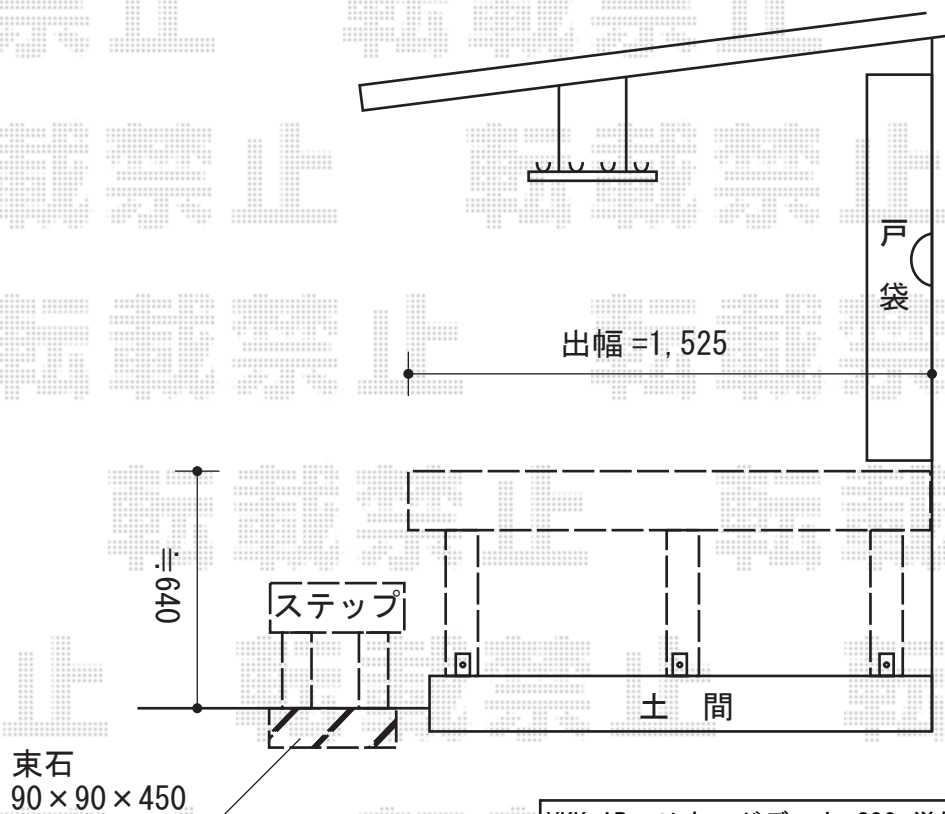

# リウッドデッキ 200 単体

YKK AP リウッドデッキ 200 単体  
 間口=3,657mm  
 出幅=1,525mm  
 色：ナチュラルブラウン  
 床板：縦貼り  
 束柱：Hタイプ(600~700mm)  
 メーカー希望小売価格：¥222,100.-

YKK AP 独立式 リウッドステップ  
 色：ナチュラルブラウン

現場状況や作図制限により概略図の内容と多少の違いが生じることがございます。  
 施工時は、現場優先とさせて頂きたく思いますので、お立会い頂き、  
 最終のご指示のほど、何卒、宜しくお願い致します。