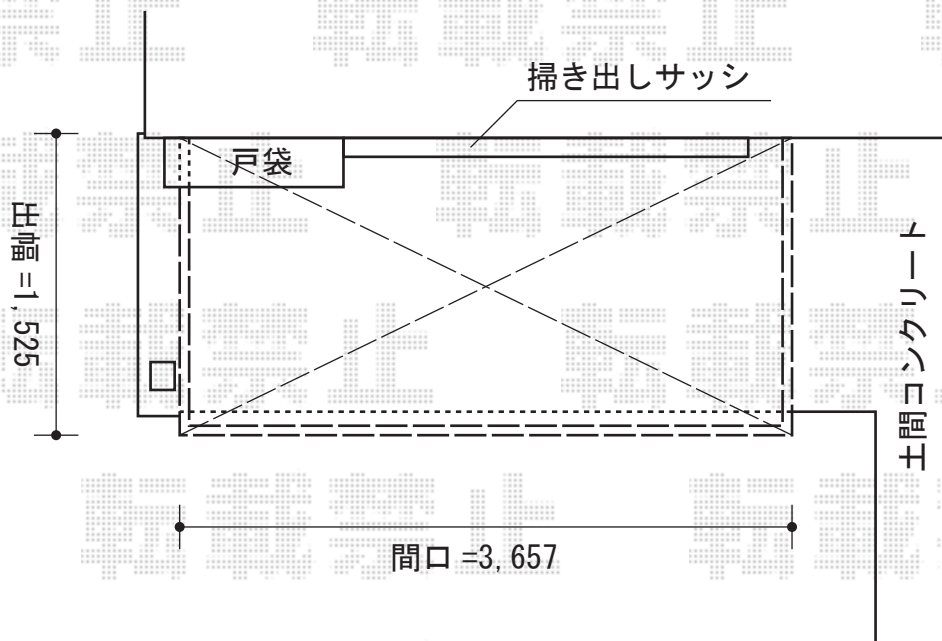

# リウッドデッキ 200 単体

YKK AP リウッドデッキ 200 単体  
 間口=3,657mm  
 出幅=1,525mm  
 色：ナチュラルブラウン  
 床板：縦貼り  
 束柱：Hタイプ(600~700mm)  
 メーカー希望小売価格：¥222,100.-

YKK AP 独立式 リウッドステップ  
 色：ナチュラルブラウン

現場状況や作図制限により概略図の内容と多少の違いが生じることがございます。  
 施工時は、現場優先とさせて頂きたく思いますので、お立会い頂き、  
 最終のご指示のほど、何卒、宜しくお願い致します。