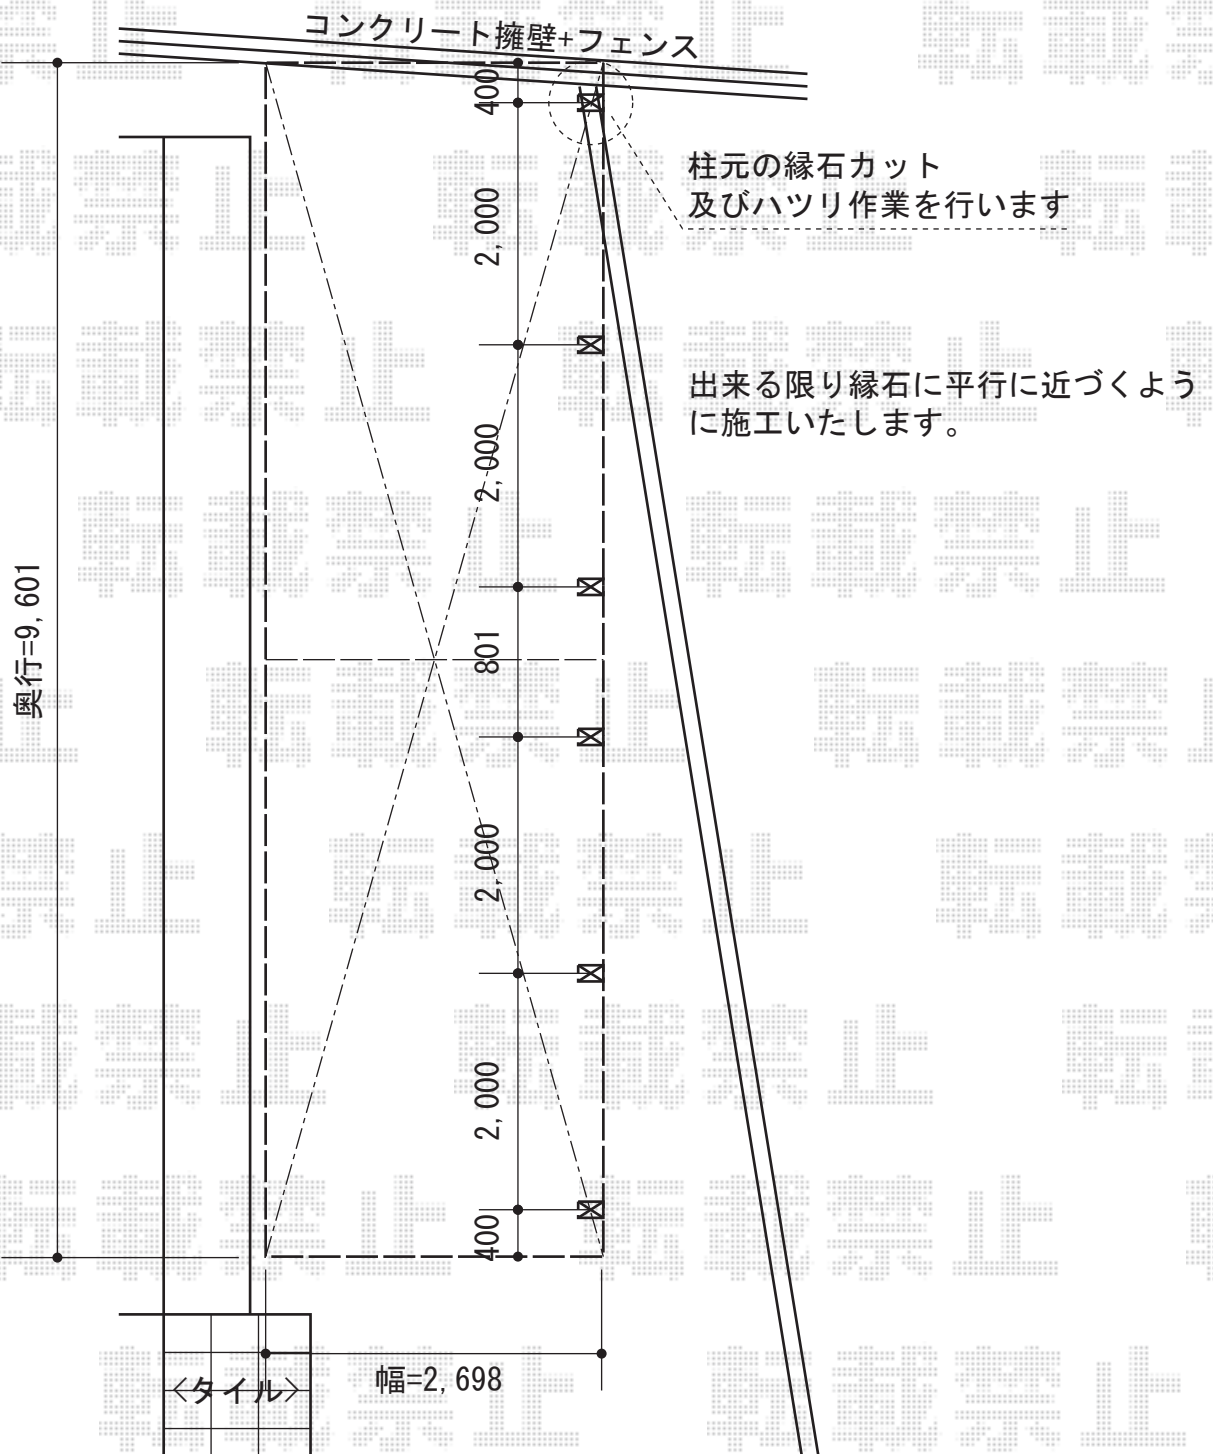

# カーポート2CP-U型 縦連棟 積雪～20cm対応

YKK AP カーポート2CP-U型 縦連棟 積雪～20cm対応  
幅=2,698mm  
奥行=9,601mm  
色：カームブラック  
屋根材：ポリカーボネート波板【スモークブラウン（マット調）】  
柱仕様：ハイルーフ仕様（有効高 約2,161mm）

現場状況や作図制限により概略図の内容と多少の違いが生じることがございます。  
施工時は、現場優先とさせて頂きたく思いますので、お立会い頂き、  
最終のご指示のほど、何卒、宜しくお願い致します。