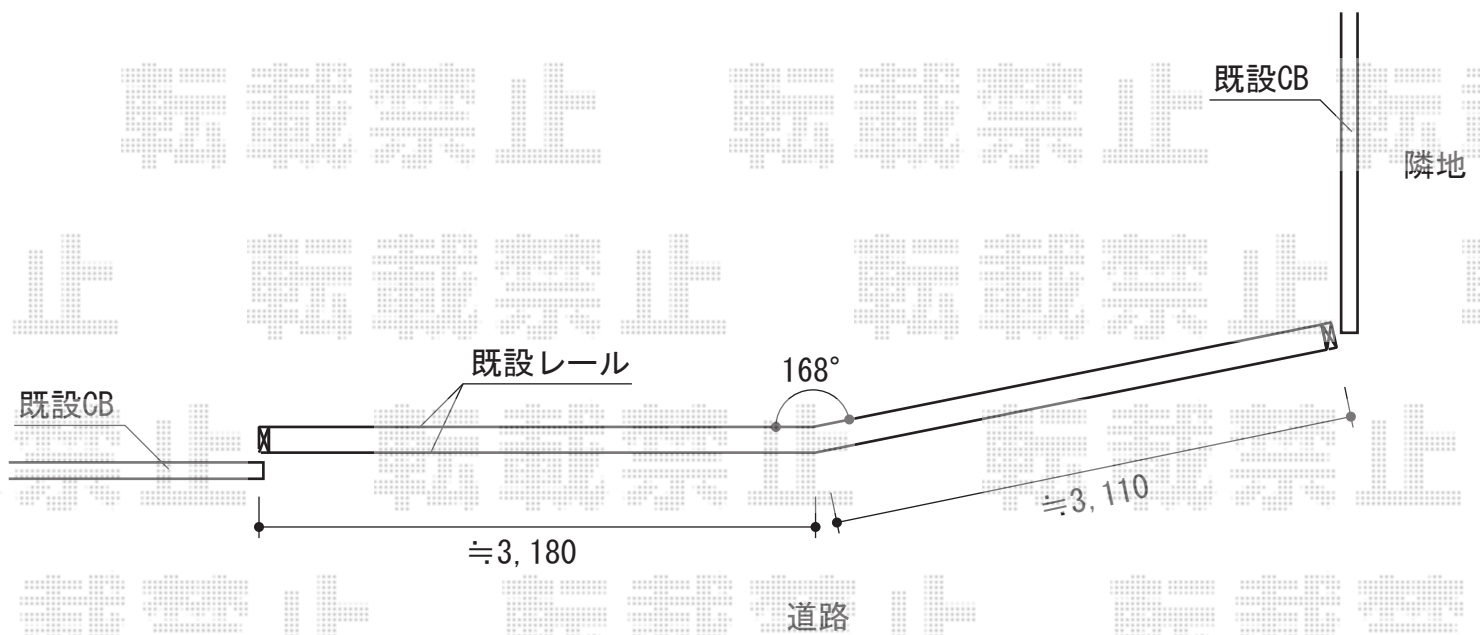

アルシャインII M型Aタイプ 角地用 ノンレール 両開き

TOEX アルシャインII M型Aタイプ 角地用 ノンレール 両開き

開口幅=350+350 (3,287+3,287mm)

全幅=3,408+3,408mm

たたみ幅=551+524mm

高さ=1,050mm

色：オータムブラウン

キャスター数：2+2箇所

落棒数：2+2本

追加部材：転倒防止受金具×4/センタシャフト×4/取付部品A×4

現場状況や作図制限により概略図の内容と多少の違いが生じることがございます。
施工時は、現場優先とさせて頂きたく思いますので、お立会い頂き、
最終のご指示のほど、何卒、宜しくお願い致します。

EX-SHOP
HTTP://WWW.EX-SHOP.NET

担当：山住