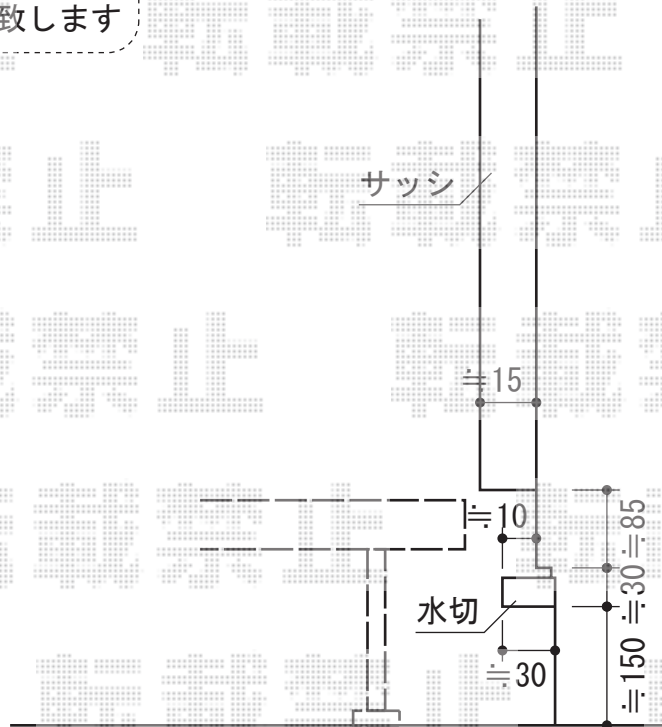

リウッドデッキ 200 連棟

施工日までに、
草木の撤去を
お願い致します

YKK AP リウッドデッキ 200 連棟
間口=4間 (7,257mm)
出幅=9尺 (2,725mm)
色：ナチュラルブラウン
床板：縦張り
束柱：Sタイプ(450mm)

現場状況や作図制限により概略図の内容と多少の違いが生じることがございます。
施工時は、現場優先とさせて頂きたく思いますので、お立会い頂き、
最終のご指示のほど、何卒、宜しくお願い致します。