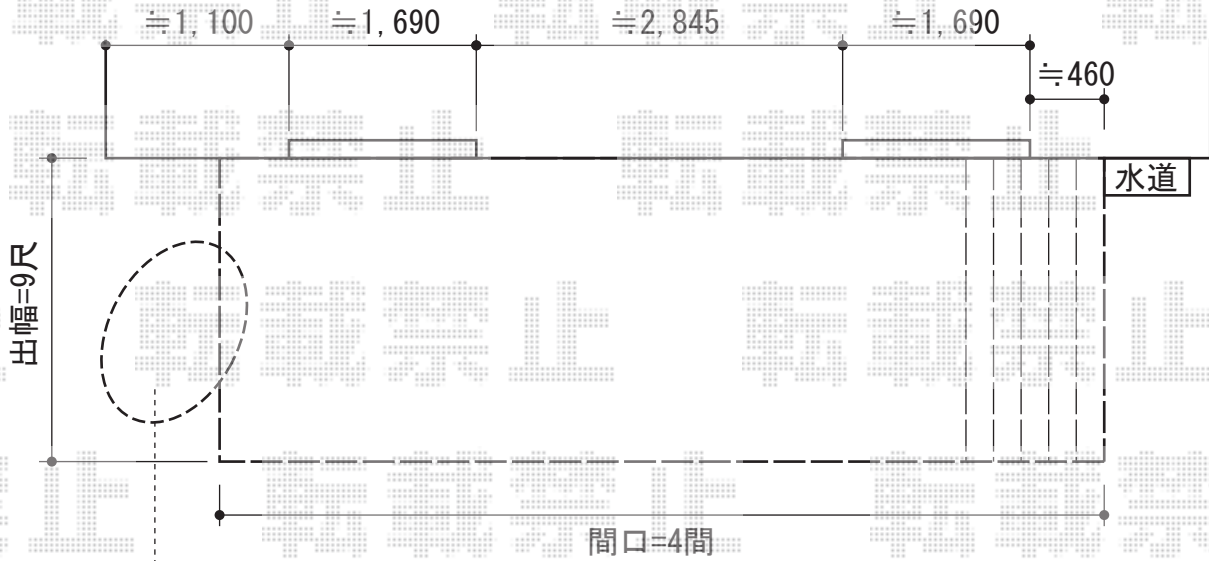

リウッドデッキ 200 連棟

施工日までに、
草木の撤去を
お願い致します

YKK AP リウッドデッキ 200 連棟
間口=4間 (7,257mm)
出幅=9尺 (2,725mm)
色：ナチュラルブラウン
床板：縦張り
束柱：Sタイプ(450mm)

現場状況や作図制限により概略図の内容と多少の違いが生じることがございます。
施工時は、現場優先とさせて頂きたく思いますので、お立会い頂き、
最終のご指示のほど、何卒、宜しくお願い致します。