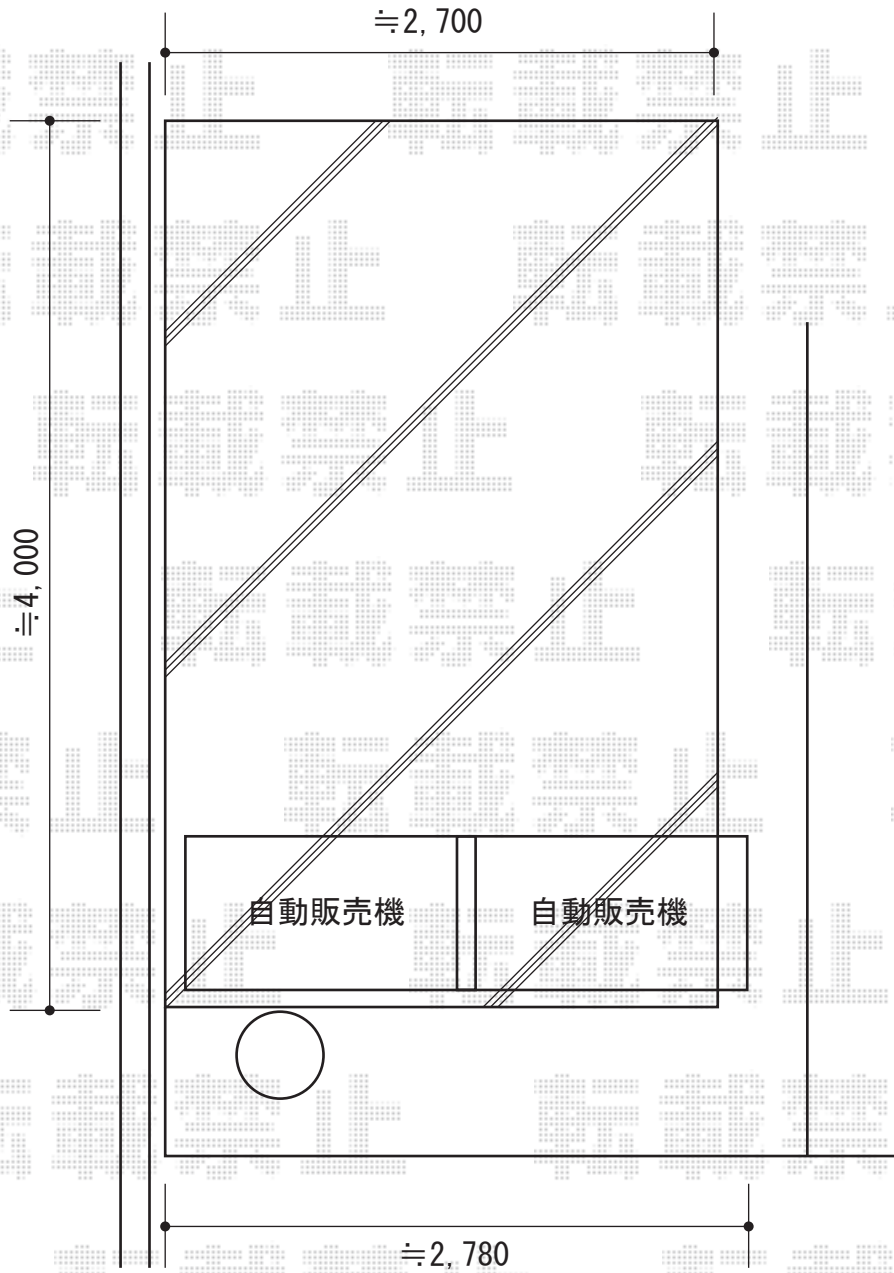

プレシオSPORT 積雪～20cm対応

Value Select プレシオSPORT 積雪～20cm対応
幅=2,700mm
奥行=5,052mm
色：ノーブルステン
屋根材：ポリカーボネート（スカイブルー）
柱仕様：ハイルフ仕様（有効高 約2,250mm）

現場状況や作図制限により概略図の内容と多少の違いが生じることがございます。
施工時は、現場優先とさせて頂きたく思いますので、お立会い頂き、
最終のご指示のほど、何卒、宜しくお願い致します。