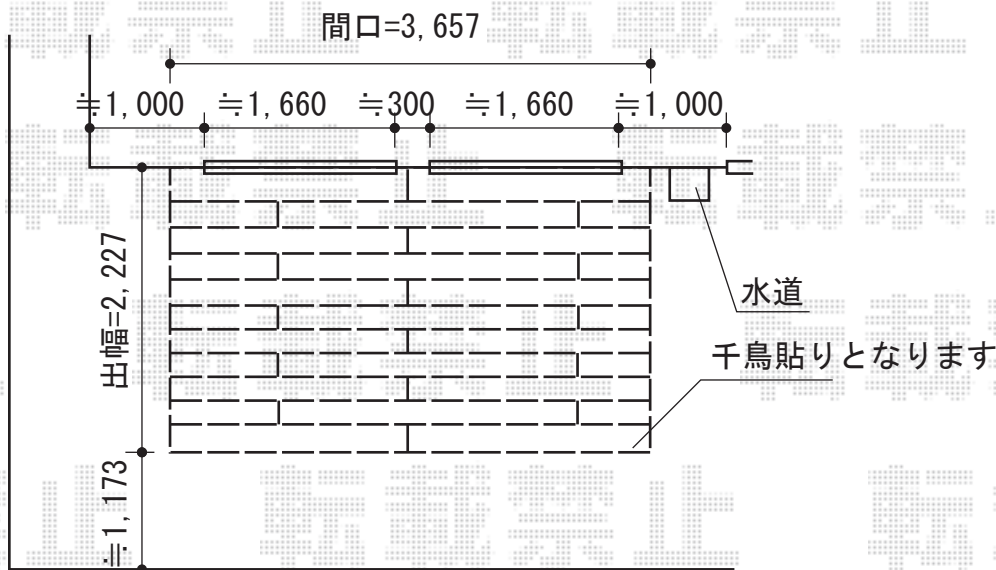

リウッドデッキ 200 単体

YKK AP リウッドデッキ 200 単体

間口=2間 (3,657mm)

出幅=2,227mm

色：(床板 レッドブラウン/束柱 カームブラック)

床板：横貼り(千鳥貼り)

束柱：Sタイプ(450mm)

現場状況や作図制限により概略図の内容と多少の違いが生じることがございます。
施工時は、現場優先とさせて頂きたく思いますので、お立会い頂き、
最終のご指示のほど、何卒、宜しくお願い致します。