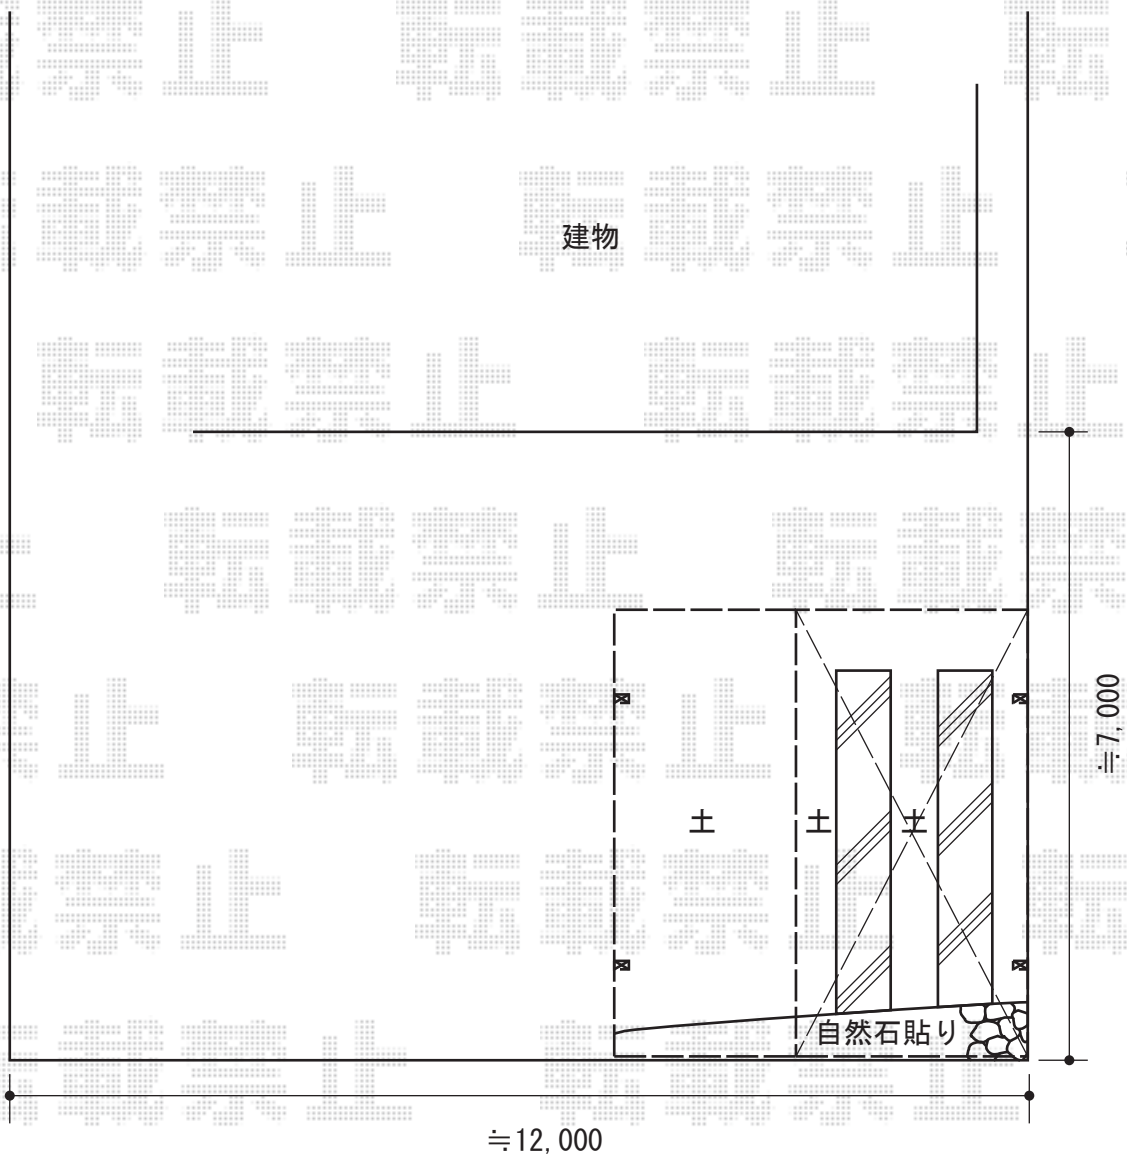

カーブポートシグマIII 積雪～30cm対応

トステム カーブポートシグマIII 積雪～30cm対応
幅=2,701mm
奥行=4,980mm
色：シャイングレー
屋根材：ポリカーボネート（ブルースモーク）
柱仕様：ロング柱23
メーカー希望小売価格：¥257,300.-

現場状況や作図制限により概略図の内容と多少の違いが生じることがございます。
施工時は、現場優先とさせて頂きたく思いますので、お立会い頂き、
最終のご指示のほど、何卒、宜しくお願い致します。