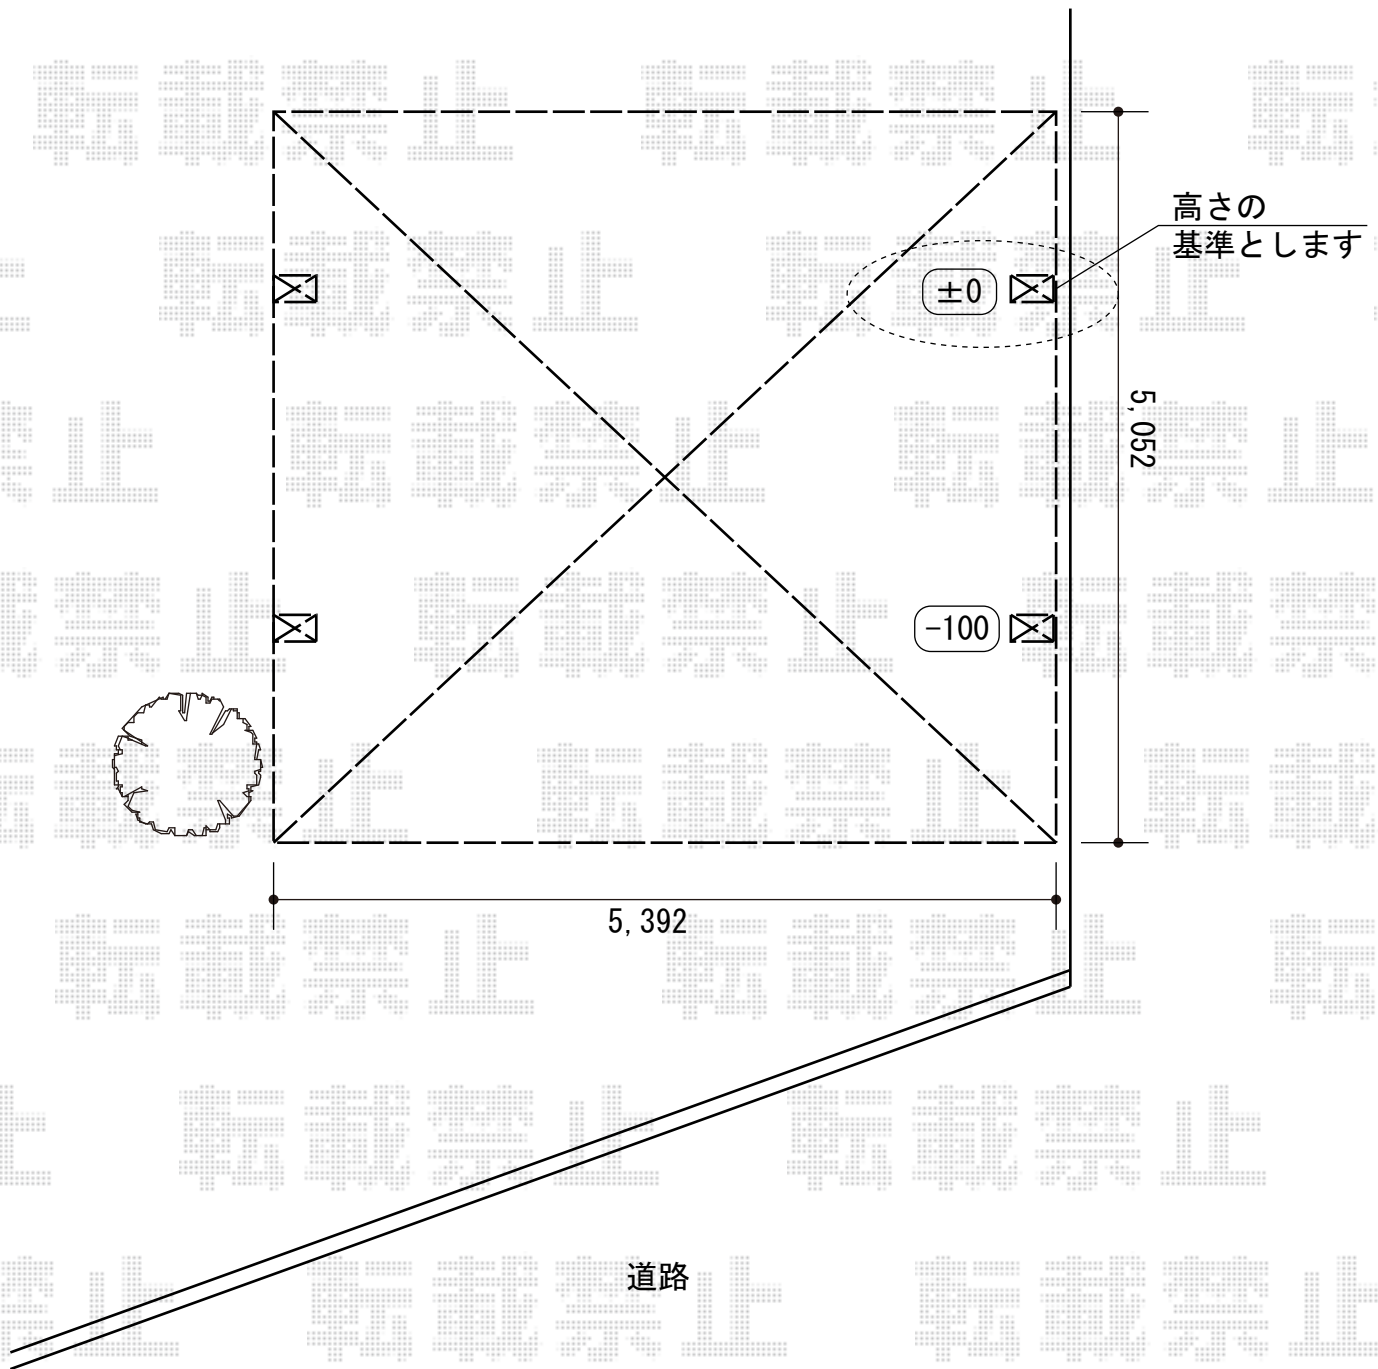

プレシオSPORT ワイド 積雪～20cm対応

プレシオSPORT ワイド積雪～20cm対応  
幅=5,392mm  
奥行=5,052mm  
色：ノーブルステン  
屋根材：ポリカーボネート(スカイブルー)  
柱仕様：ハイルーフ仕様(有効高 約2,250mm)

現場状況や作図制限により概略図の内容と多少の違いが生じることがございます。  
施工時は、現場優先とさせていただきますので、お立会い頂き、  
最終のご指示のほど、何卒、宜しくお願い致します。