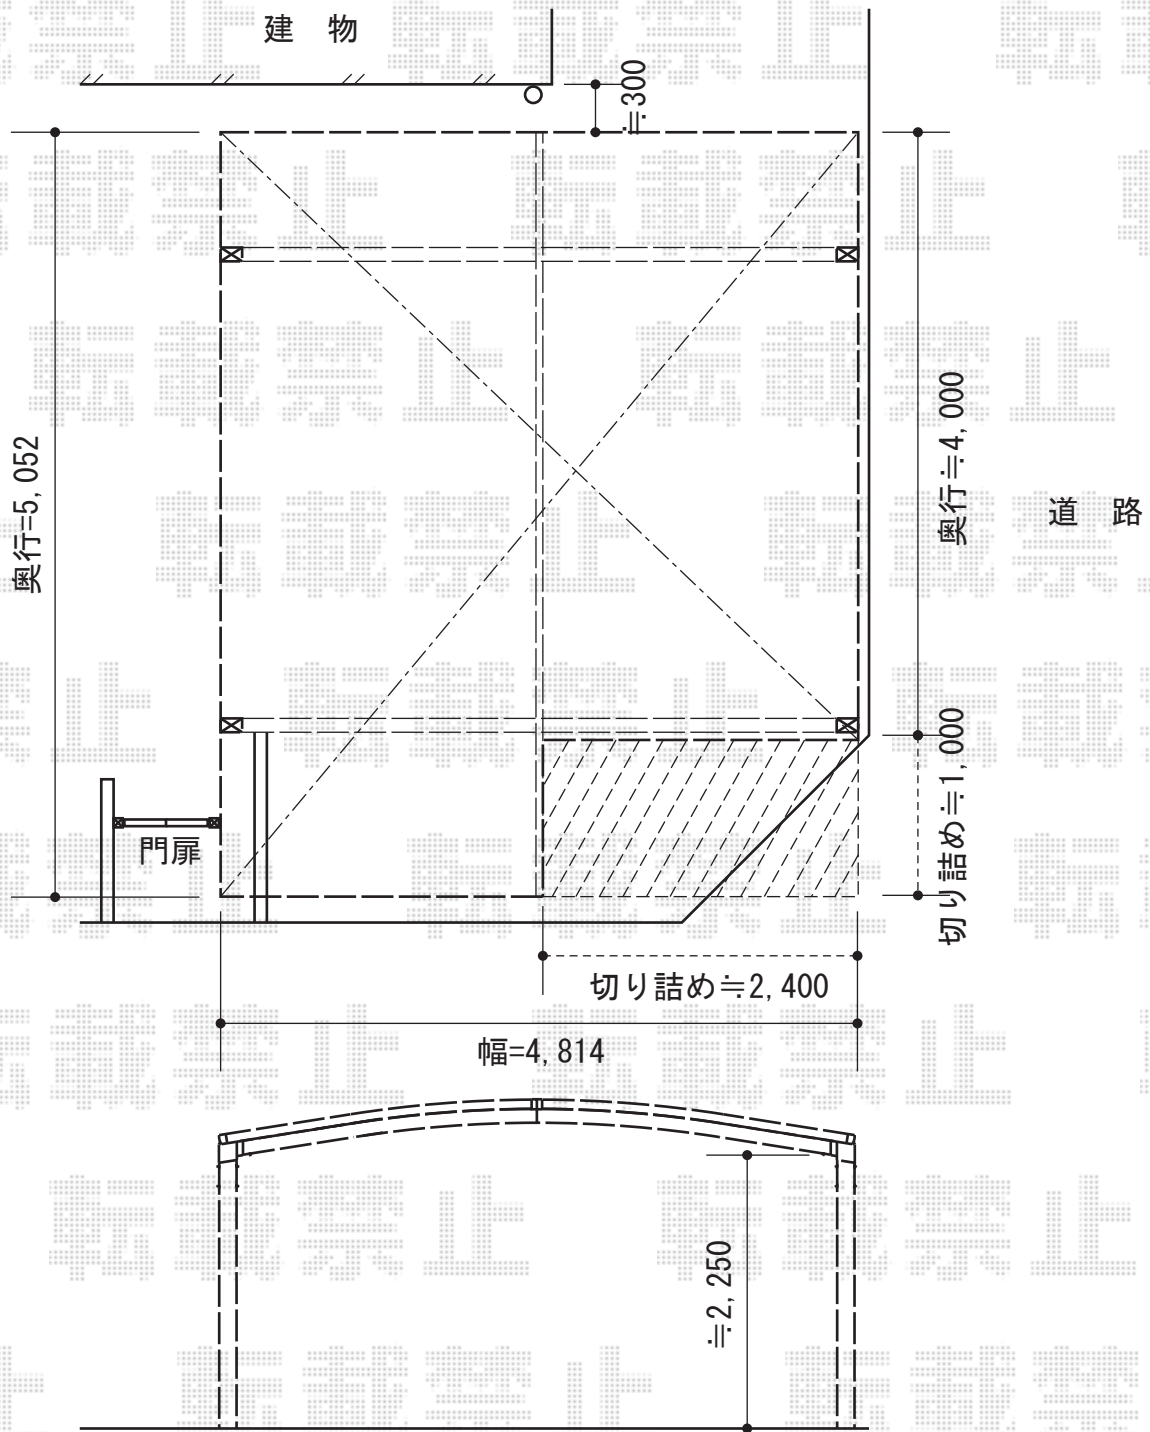

プレシオSPORT M合掌 積雪～20cm対応

Value Select プレシオSPORT M合掌 積雪～20cm対応  
幅=4,814mm  
奥行=5,052mm  
色：ノーブルステン  
屋根材：熱線遮断ポリカーボネート（スカイブルーマット調）  
柱仕様：ハイルーフ仕様（有効高 約2,250mm）  
オプション：屋根ふき材補強部品2セット

現場状況や作図制限により概略図の内容と多少の違いが生じることがございます。  
施工時は、現場優先とさせて頂きたく思いますので、お立会い頂き、  
最終のご指示のほど、何卒、宜しくお願い致します。