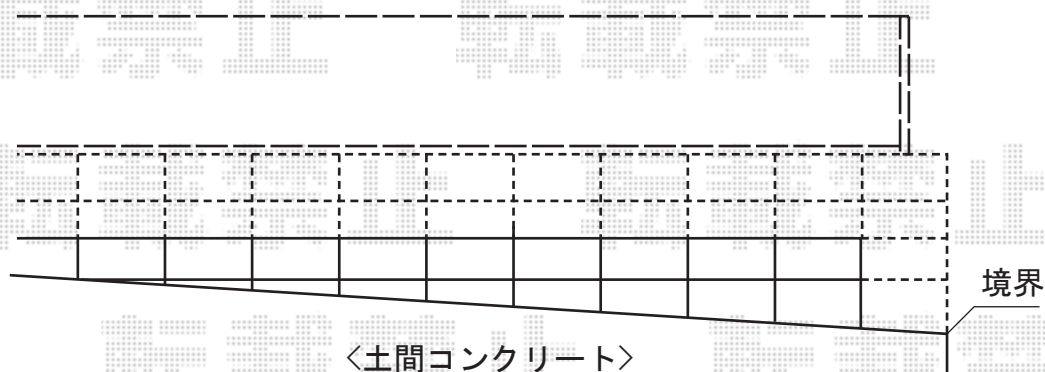

イーネットフェンス1F型

YKK AP イーネットフェンス1F型
本体1枚 (W×H) = (1,990×1,200mm) × 5枚
スチール自由柱: T120×6本
端部キャップ: 1セット
色: Tステン

現場状況や作図制限により概略図の内容と多少の違いが生じることがございます。
施工時は、現場優先とさせて頂きたく思いますので、お立会い頂き、
最終のご指示のほど、何卒、宜しくお願い致します。

EX-SHOP
HTTP://WWW.EX-SHOP.NET